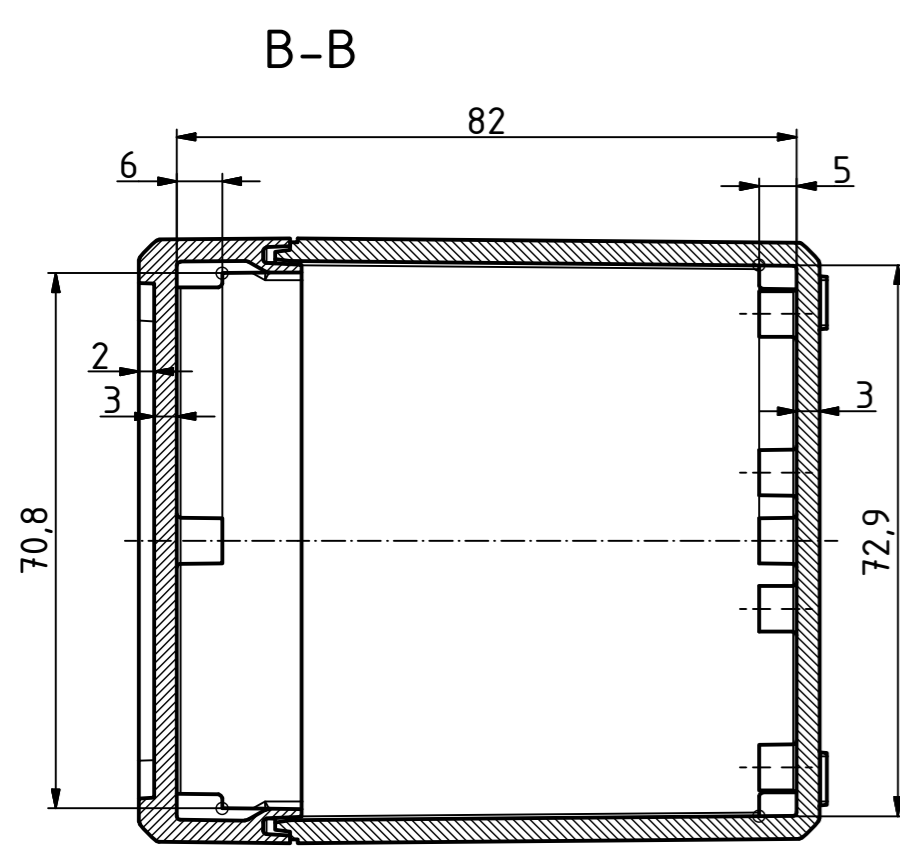

“Schutzvermerk nach DIN ISO 16016 beachten.“ “Please pay attention to copyright note DIN ISO 16016“

$\varnothing 2,4/7,5$ tief/deep (2x)

ISO ( 1 : 2 )

Maßstab/ Scale:	1:1, 1:2	
Zeichnungs-Nr. / Drawing-No.:	2K 5390.032.01	
Artikel / Article:	BOCUBE B-100809 Katalogzsg./Catalogue draw.	
A.Nr./ Alt.No.:	Datum/ Date:	
DISK: 2503377.idw		
Datum/Date: 22.06.2012 KH		