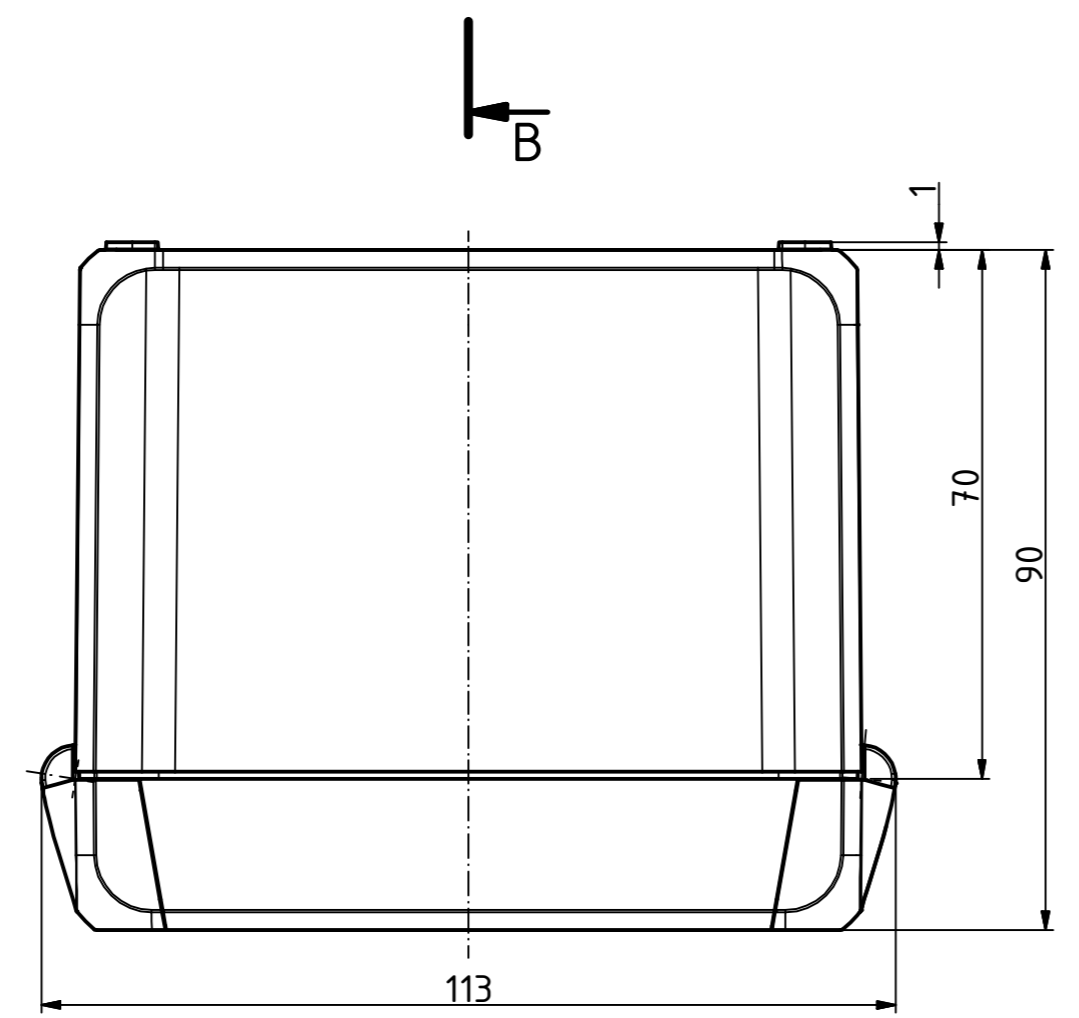

“Schutzvermerk nach DIN ISO 16016 beachten.“ “Please pay attention to copyright note DIN ISO 16016“

$\varnothing 2,4/7,5$ tief/deep (2x)

ISO ( 1 : 2 )

Maßstab/ Scale:	1:1, 1:2	
Zeichnungs-Nr. / Drawing-No.:	2K 5390.032.01	
Artikel / Article:	BOCUBE B-100809 Katalogzsg./Catalogue draw.	
A.Nr./ Alt.No.:	Datum/ Date:	
DISK: 2503377.idw		
Datum/Date: 22.06.2012 KH		