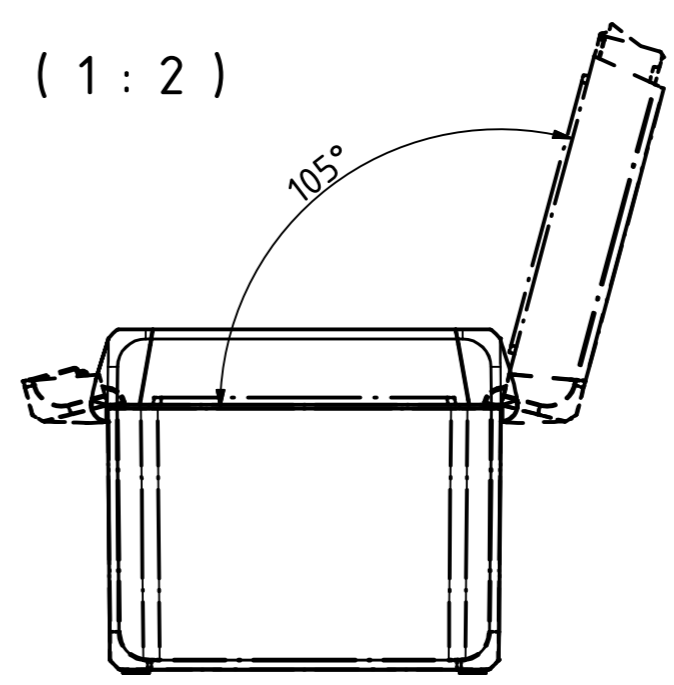

“Schutzvermerk nach DIN ISO 16016 beachten.“ “Please pay attention to copyright note DIN ISO 16016“

$\varnothing 2,4/7,5$ tief/deep (2x)

ISO ( 1 : 2 )

Maßstab/ Scale:	1:1, 1:2	
Zeichnungs-Nr. / Drawing-No.:	2K 5390.032.01	
Artikel / Article:	BOCUBE B-100809 Katalogzsg./Catalogue draw.	
A.Nr./ Alt.No.:	Datum/ Date:	
DISK: 2503377.idw		
Datum/Date: 22.06.2012 KH		