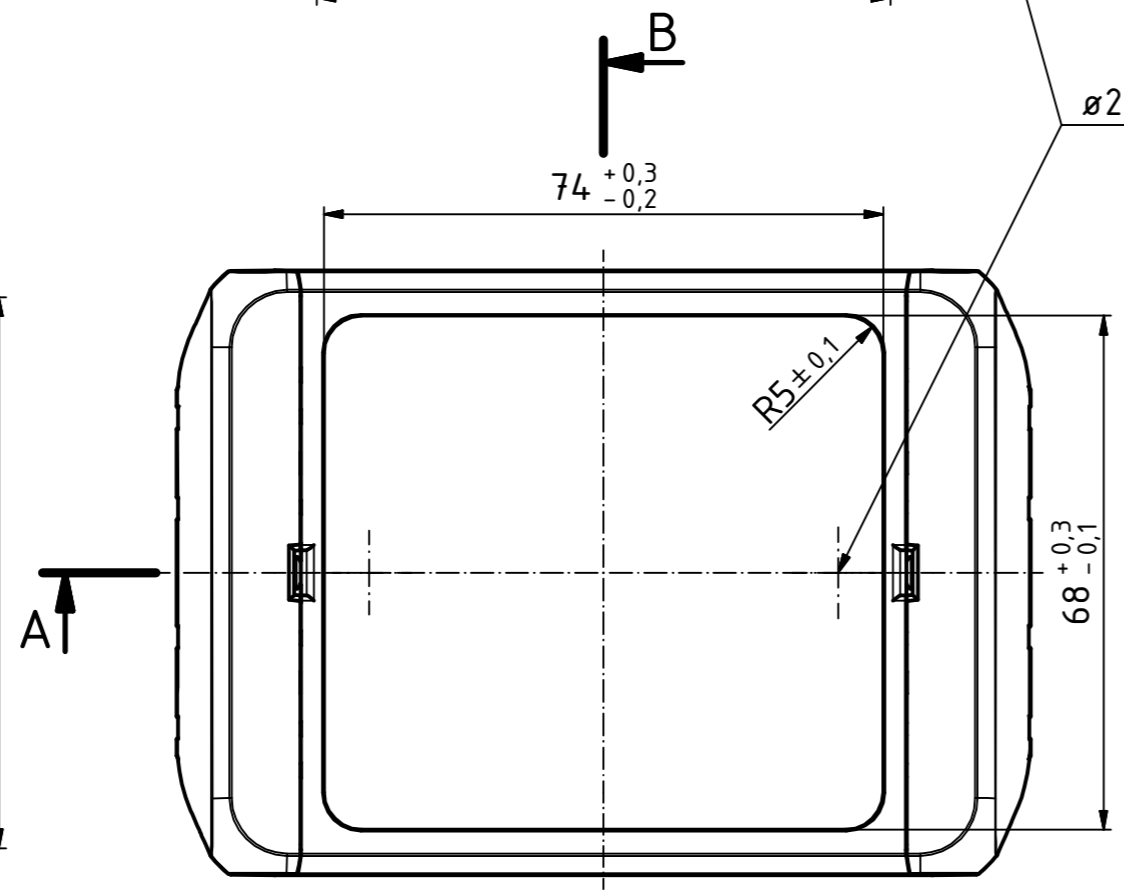

“Schutzvermerk nach DIN ISO 16016 beachten.“ “Please pay attention to copyright note DIN ISO 16016“

$\varnothing 2,4/7,5$ tief/deep (2x)

ISO ( 1 : 2 )

Maßstab/ Scale:	1:1, 1:2	
Zeichnungs-Nr. / Drawing-No.:	2K 5390.032.01	
Artikel / Article:	BOCUBE B-100809 Katalogzsg./Catalogue draw.	
A.Nr./ Alt.No.:	Datum/ Date:	
DISK: 2503377.idw		
Datum/Date: 22.06.2012 KH		