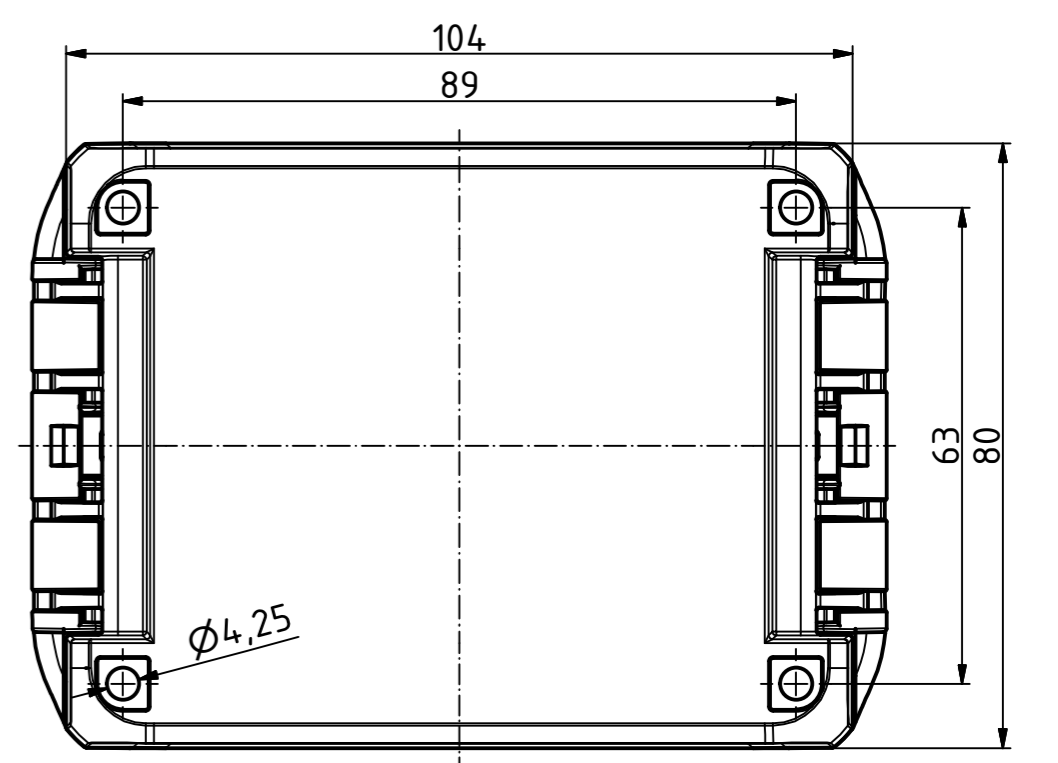

“Schutzvermerk nach DIN ISO 16016 beachten.“ “Please pay attention to copyright note DIN ISO 16016“

$\varnothing 2,4/7,5$ tief/deep (2x)

ISO ( 1 : 2 )

Maßstab/ Scale:	1:1, 1:2	
Zeichnungs-Nr. / Drawing-No.:	2K 5390.032.01	
Artikel / Article:	BOCUBE B-100809 Katalogzsg./Catalogue draw.	
A.Nr./ Alt.No.:	Datum/ Date:	
DISK: 2503377.idw		
Datum/Date: 22.06.2012 KH		