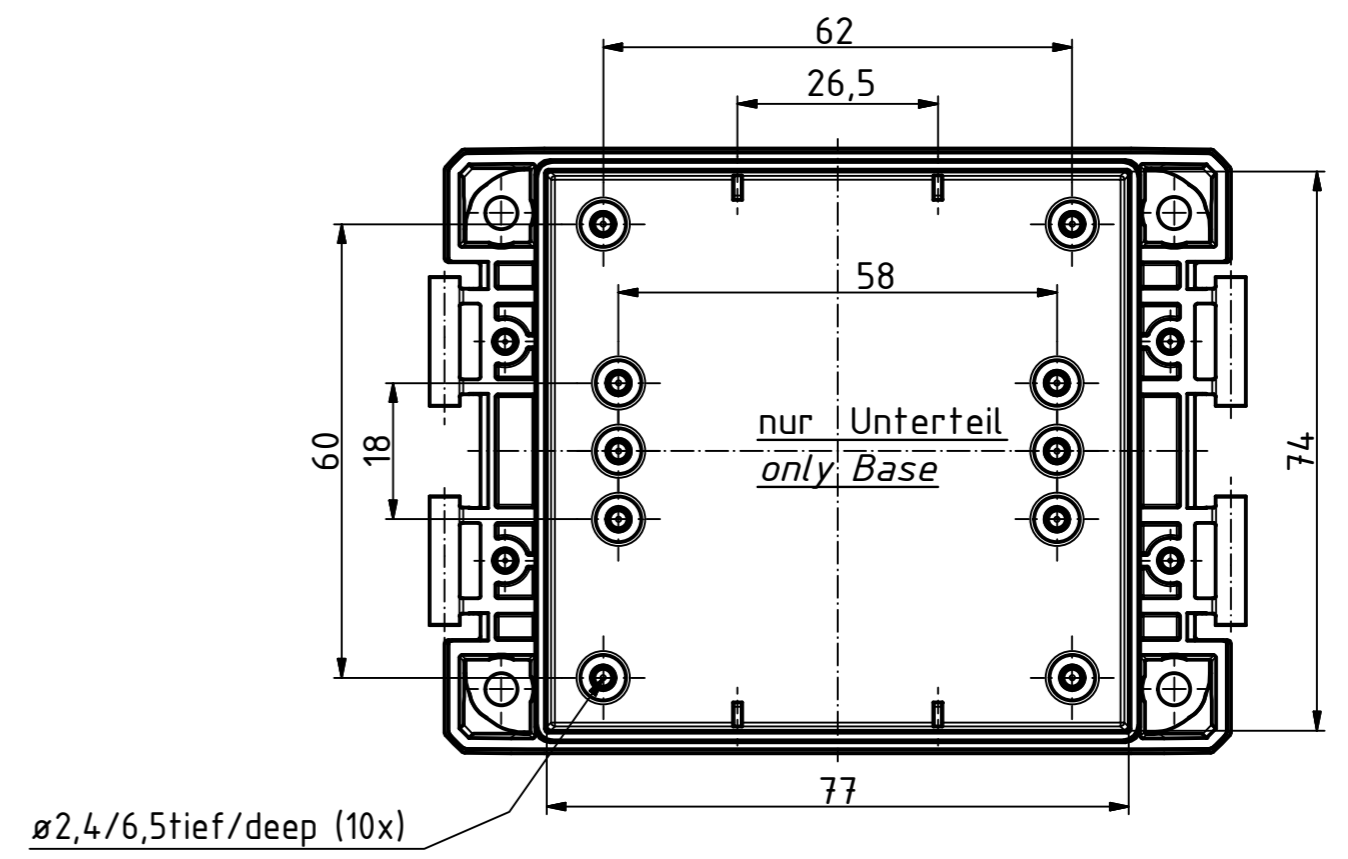

“Schutzvermerk nach DIN ISO 16016 beachten.“ “Please pay attention to copyright note DIN ISO 16016“

$\varnothing 2,4/7,5$ tief/deep (2x)

ISO ( 1 : 2 )

Maßstab/ Scale:	1:1, 1:2	
Zeichnungs-Nr. / Drawing-No.:	2K 5390.032.01	
Artikel / Article:	BOCUBE B-100809 Katalogzsg./Catalogue draw.	
A.Nr./ Alt.No.:	Datum/ Date:	
DISK: 2503377.idw		
Datum/Date: 22.06.2012 KH		