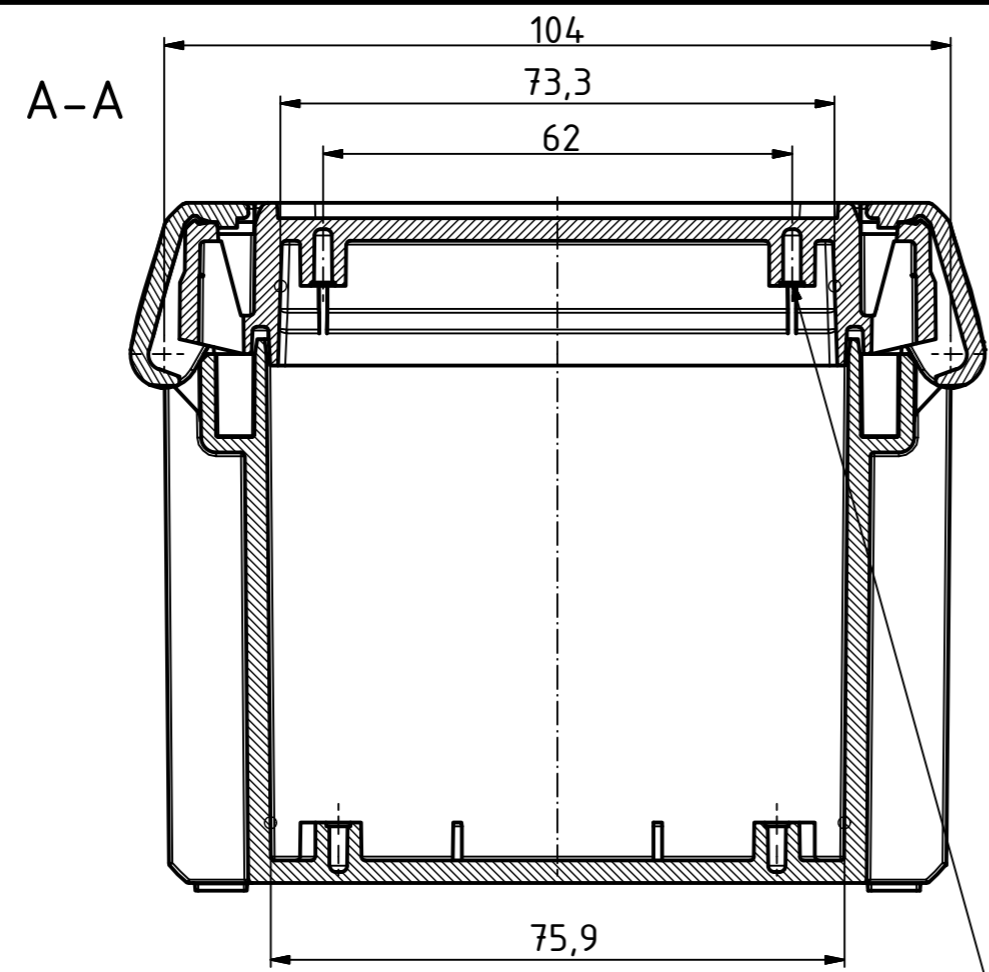

“Schutzvermerk nach DIN ISO 16016 beachten.“ “Please pay attention to copyright note DIN ISO 16016“

$\varnothing 2,4/7,5$ tief/deep (2x)

ISO ( 1 : 2 )

Maßstab/ Scale:	1:1, 1:2	
Zeichnungs-Nr. / Drawing-No.:	2K 5390.032.01	
Artikel / Article:	BOCUBE B-100809 Katalogzsg./Catalogue draw.	
A.Nr./ Alt.No.:	Datum/ Date:	
DISK: 2503377.idw		
Datum/Date: 22.06.2012 KH		