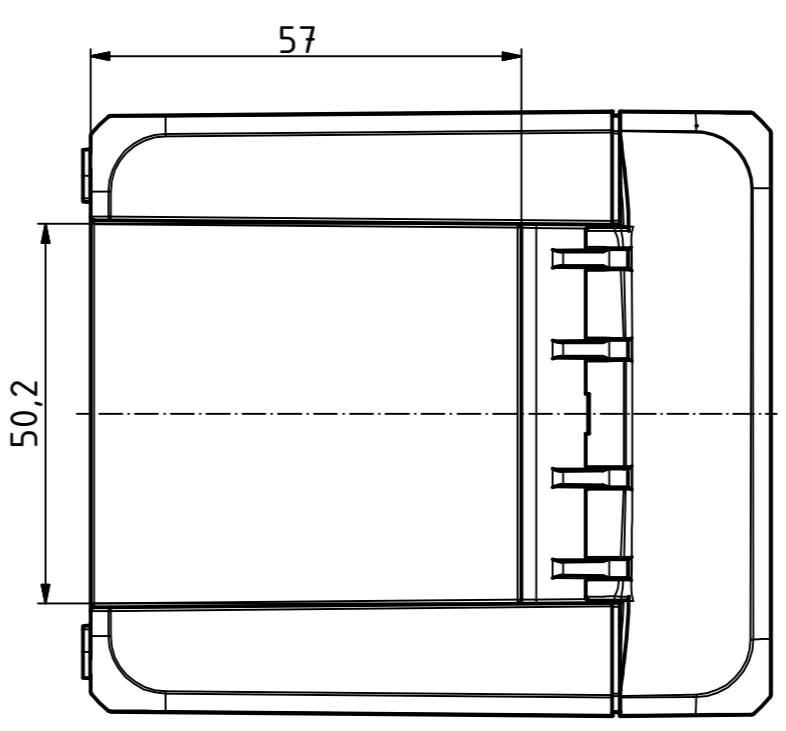

“Schutzvermerk nach DIN ISO 16016 beachten.“ “Please pay attention to copyright note DIN ISO 16016“

$\varnothing 2,4/7,5$ tief/deep (2x)

ISO ( 1 : 2 )

Maßstab/ Scale:	1:1, 1:2	
Zeichnungs-Nr. / Drawing-No.:	2K 5390.032.01	
Artikel / Article:	BOCUBE B-100809 Katalogzsg./Catalogue draw.	
A.Nr./ Alt.No.:	Datum/ Date:	
DISK: 2503377.idw		
Datum/Date: 22.06.2012 KH		