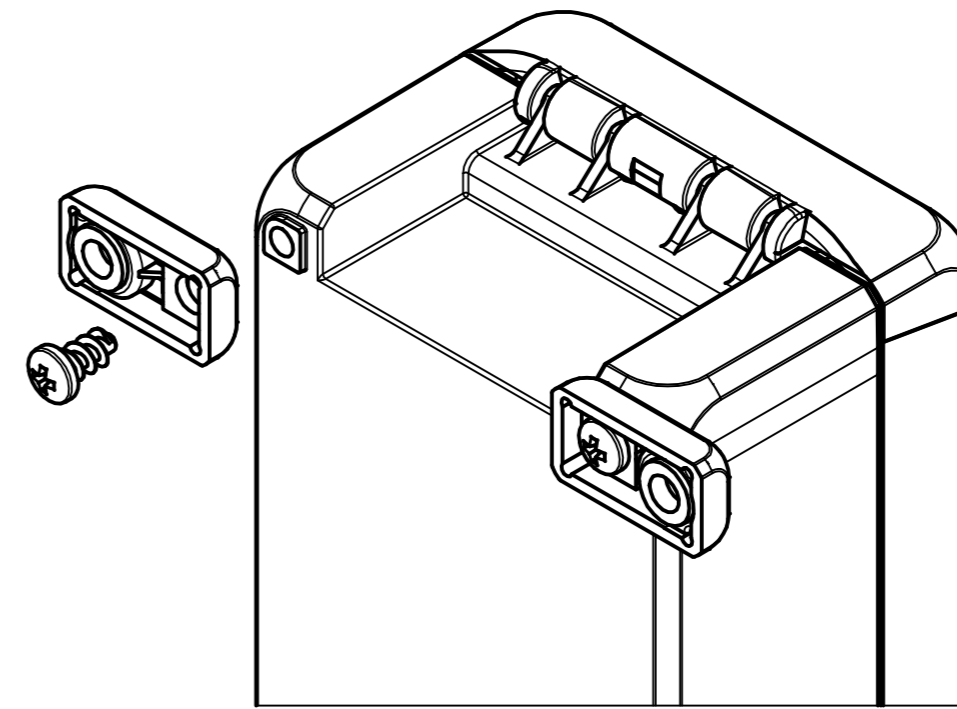

Anschraubmaße / screw mounting dimensions						
Modell / model	A	B	L1	C	D	L2
BOCUBE B 080805	93	64	107	66	91	105
BOCUBE B 100806	117	64	131	90	91	105
BOCUBE B 100809	117	64	131	90	91	105
BOCUBE B 140806	155	64	169	128	91	105
BOCUBE B 140809	155	64	169	128	91	105
BOCUBE B 141306	155	109	169	128	136	150
BOCUBE B 141309	155	109	169	128	136	150
BOCUBE B 221306	235	109	249	208	136	150
BOCUBE B 221309	235	109	249	208	136	150
BOCUBE B 261706	275	154	289	248	181	195
BOCUBE B 261709	275	154	289	248	181	195

Maßstab / Scale: 1:1

Zeichnungs-Nr. / Drawing-No.: 2K 5390.045.01

Artikel / Article:
BOCUBE
B WL
Katalogzsg./Catalogue draw.

A.Nr. / Alt.No.: Datum / Date:

DISK: 2503390.idw
Datum / Date: 16.07.2012 KH