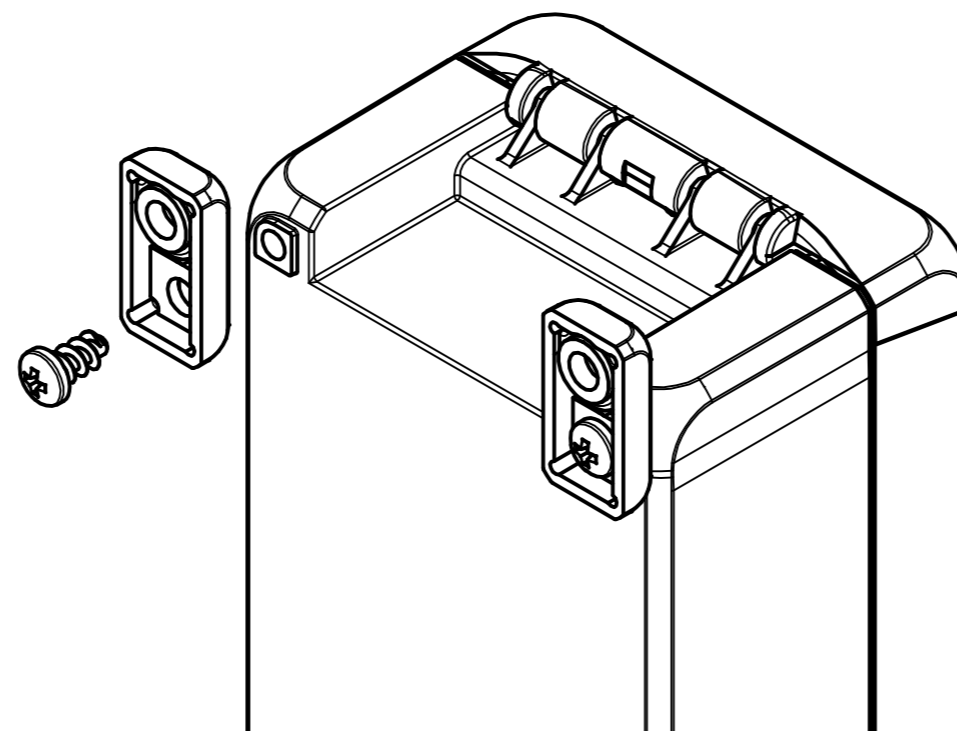

Anschraubmaße / screw mounting dimensions						
Modell / model	A	B	L1	C	D	L2
BOCUBE B 080805	93	64	107	66	91	105
BOCUBE B 100806	117	64	131	90	91	105
BOCUBE B 100809	117	64	131	90	91	105
BOCUBE B 140806	155	64	169	128	91	105
BOCUBE B 140809	155	64	169	128	91	105
BOCUBE B 141306	155	109	169	128	136	150
BOCUBE B 141309	155	109	169	128	136	150
BOCUBE B 221306	235	109	249	208	136	150
BOCUBE B 221309	235	109	249	208	136	150
BOCUBE B 261706	275	154	289	248	181	195
BOCUBE B 261709	275	154	289	248	181	195

Maßstab / Scale: 1:1

Zeichnungs-Nr. / Drawing-No.: 2K 5390.045.01

Artikel / Article:
BOCUBE
B WL
Katalogzsg./Catalogue draw.

A.Nr. / Alt.No.: Datum / Date:

DISK: 2503390.idw
Datum / Date: 16.07.2012 KH