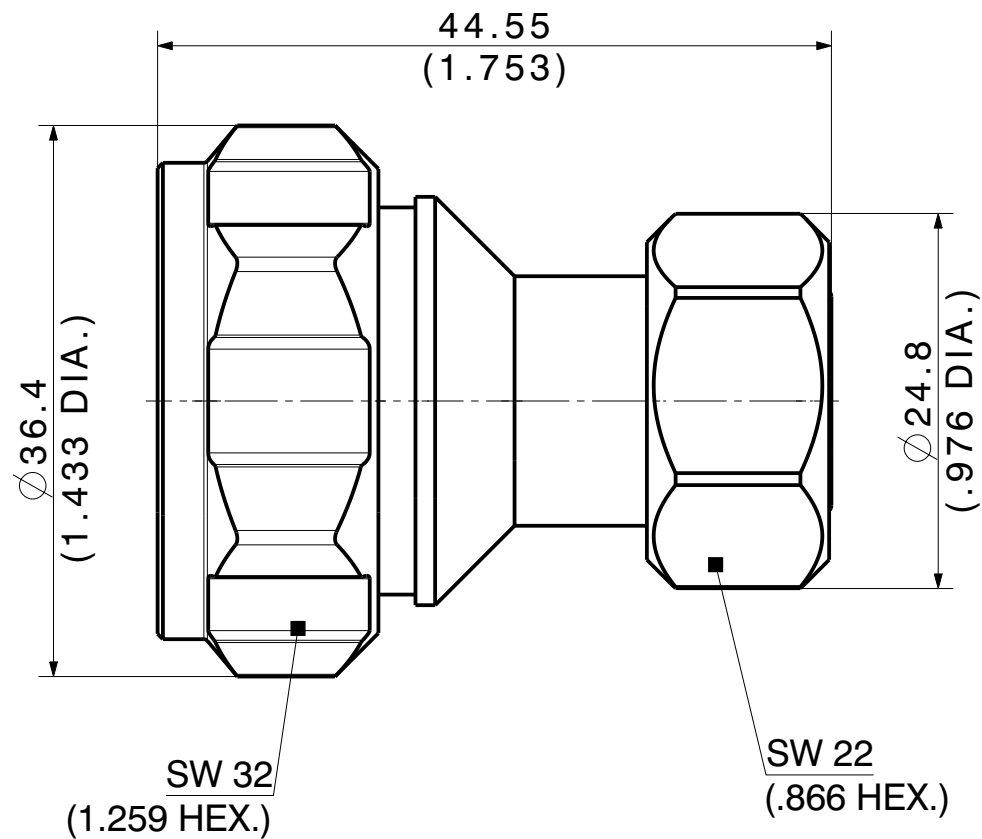

type / Typ: 32_4310-716-50-X1		
dimensions in millimeter [mm]	part no. / Teile Nr.: PRO-00264849	A sheet/Blatt XX / XX
description / Beschreibung	drawing-no. / Zeichnungsnr.	Release
Adaptor	DCA-00264849	A
alternative ID :		