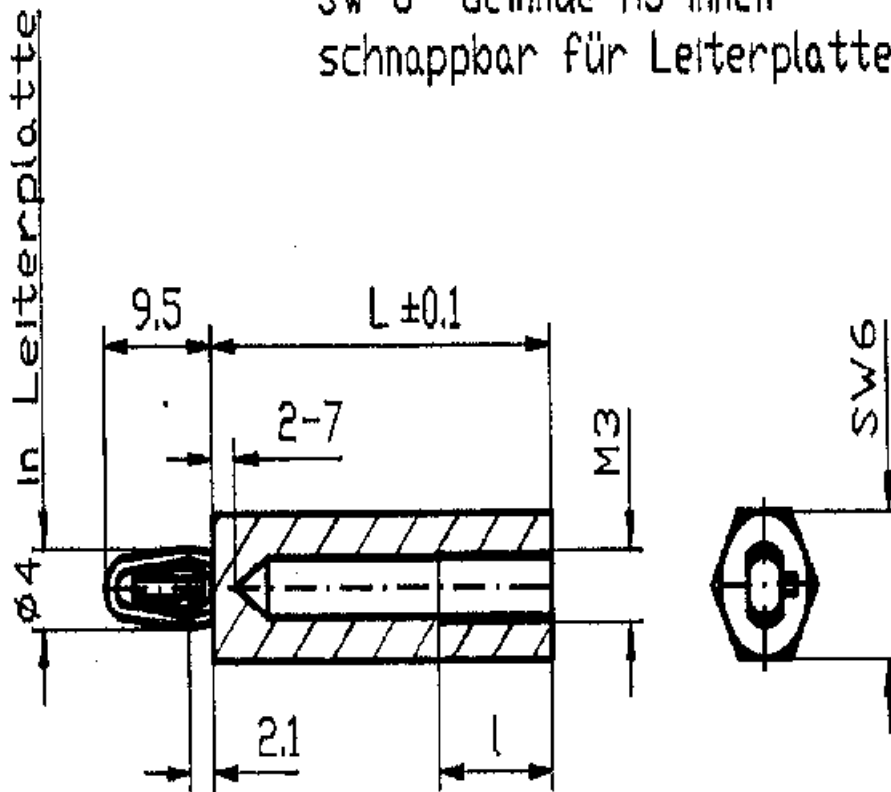

Data sheet / Datenblatt

SW 6 Gewinde M3 Innen
 schnappbar für Leiterplatte 2mm dick

Artikelnr. / Article no. 973060365

Material: PA Temp.bis+110°C

Abstandbolzen / Plastic Spacer

Farbe: schwarz / black

L = 6mm

a = 3,0mm

M 3 / SW 6

Geprüft / Drawn
 Manuela Stingl
 2004-05-10

Würth Elektronik eiSos GmbH & Co KG
 D – 74638 Waldenburg
 Max-Eyth-Straße 1
 Tel.: 0049 7942-945-0 / Fax: 0049 7942-945-400
www.we-online.de