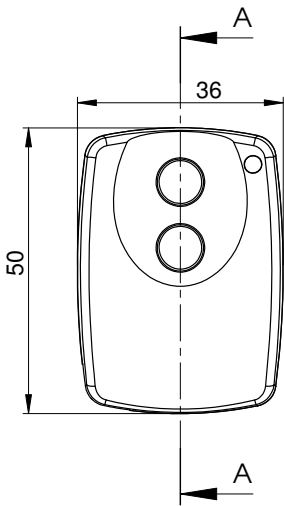

| | |
|-----------------|-----------------|
| RC-040 | |
| Dimensions (mm) | 35 x 50 x 13 mm |
| Material | ABS |
| Colours | Black |

KESIT A-A

Option 1

Option 2

Option 3

Option 4