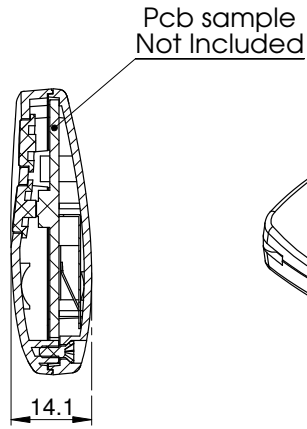

| | |
|-----------------|-----------------|
| RC-040 | |
| Dimensions (mm) | 35 x 50 x 13 mm |
| Material | ABS |
| Colours | Black |

KESIT A-A

Option 1

Option 2

Option 3

Option 4