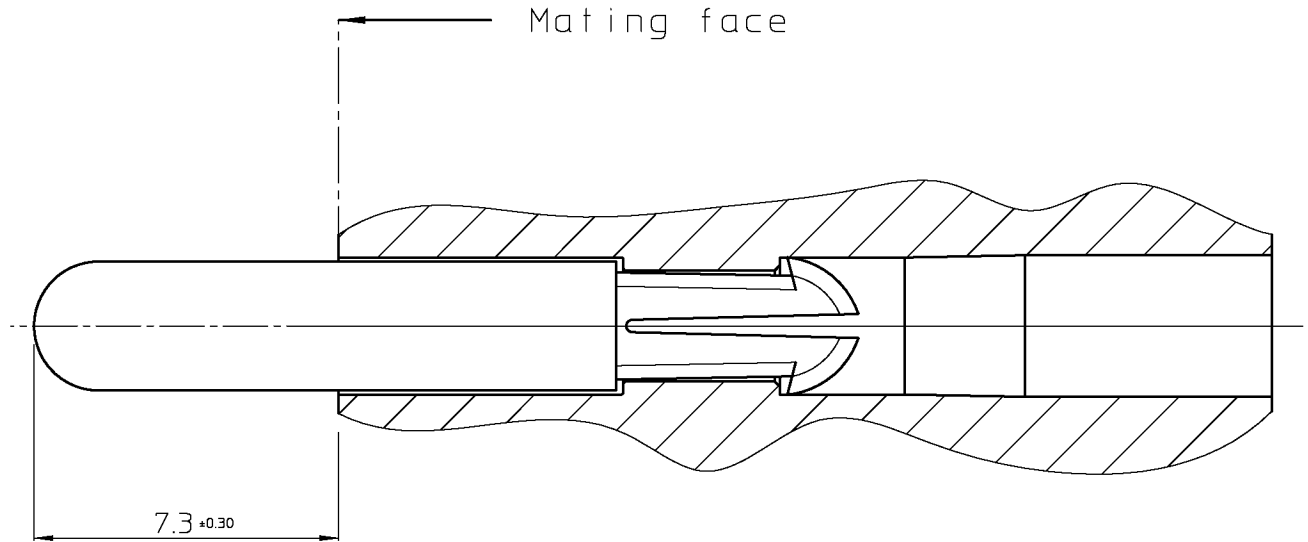

REV.	DATE	DESCRIPTION	BY	C'K'D'

BS,A , 202491,001,00

GEN. ST.	01	02	03	04	05	06	07	08	0D	50	60	70	80	90																	
INT. ST.	10	11	12	13	14	18	20	31	32	33	34	38	39	40	42	43	44	45	46	48	56	70	72	73	75	76	81	82	83	84	88

<p>1DEC ± 0,2 1DEC 2DEC ± 0,1 2DEC ANGLES ± 1° HOEKEN</p> <p>WE RESERVE THE RIGHT TO CHANGE DIMENSIONS OR REQUIREMENTS WITHOUT PRIOR NOTICE.</p> <p>ALL DIMENSIONS IN MM</p> <p>ALLE AFMETINGEN IN MM</p>	<table border="1" style="width: 100%;"> <tr> <th>APPR.</th> <th>DATE</th> <th>SIGN.</th> </tr> <tr> <td>DRAFT</td> <td>28-05-98</td> <td>S. Van Dessel</td> </tr> <tr> <td>CHECKED</td> <td> </td> <td> </td> </tr> <tr> <td>PROD. MGR.</td> <td> </td> <td> </td> </tr> <tr> <td>PR. ENG. MGR.</td> <td> </td> <td> </td> </tr> <tr> <td>PR. MGT. MGR.</td> <td> </td> <td> </td> </tr> </table>	APPR.	DATE	SIGN.	DRAFT	28-05-98	S. Van Dessel	CHECKED			PROD. MGR.			PR. ENG. MGR.			PR. MGT. MGR.			<p>DISCR. PIN ASSEMBLED IN TRIM-TRIO CAVITY</p> <p>CAT. No. SMSPKE0</p>	<table border="1" style="width: 100%;"> <tr> <td style="text-align: center;"> <p>SOURIAU Connection Technology</p> </td> <td style="text-align: center;"> <p>SOURIAU</p> <p>Route Nationale 23 72470 CHAMPAGNE</p> </td> <td style="text-align: center;"> <p>SCALE</p> <p>5 : 1</p> </td> </tr> </table>	<p>SOURIAU Connection Technology</p>	<p>SOURIAU</p> <p>Route Nationale 23 72470 CHAMPAGNE</p>	<p>SCALE</p> <p>5 : 1</p>
APPR.	DATE	SIGN.																						
DRAFT	28-05-98	S. Van Dessel																						
CHECKED																								
PROD. MGR.																								
PR. ENG. MGR.																								
PR. MGT. MGR.																								
<p>SOURIAU Connection Technology</p>	<p>SOURIAU</p> <p>Route Nationale 23 72470 CHAMPAGNE</p>	<p>SCALE</p> <p>5 : 1</p>																						
<p>REFERENCES / REFERENTIES</p>		<p>BS,A , 202491,001,00 DRAWING NR. CUSTOMER DRAWING</p>																						