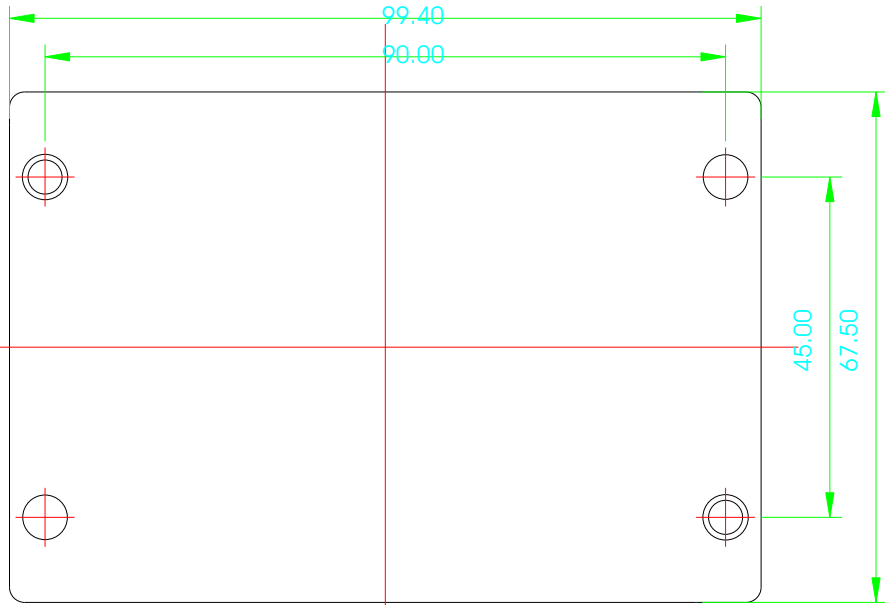

3.40

CBDON

Revision:

Model: