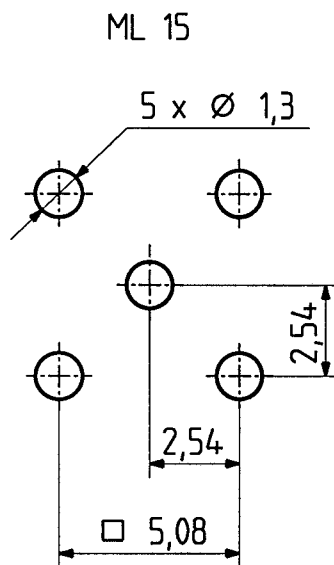

Diese Zeichnung ist unser geistiges Eigentum und darf ohne unsere ausdrückliche Einwilligung weder kopiert, vervielfältigt, noch Dritten oder Konkurrenzfirmen zugänglich gemacht werden.

type : 82 MCX-50-0-19

	date	sign
drawn	21.01.99	4427/GAR
checked	30.3.99	4587/JL
approved	22.4.99	4587/JL

mounting hole

H+S 701 448,05

scale

8 : 1

HUBER + SUHNER RFX

dimensions in mm

drawing number

4.13.31355

Index

a

OZ drawing : OZ.98.4.13.6064