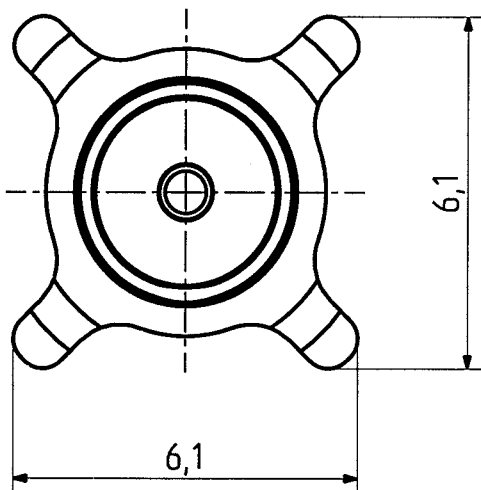

Diese Zeichnung ist unser geistiges Eigentum und darf ohne unsere ausdrückliche Einwilligung weder kopiert, vervielfältigt, noch Dritten oder Konkurrenzfirmen zugänglich gemacht werden.

type : 82 MCX-50-0-19

	date	sign
drawn	21.01.99	4427/GAR
checked	30.3.99	4587/JL
approved	22.4.99	4587/JL

mounting hole

H+S 701 448,05

scale

8 : 1

HUBER + SUHNER RFX

dimensions in mm

drawing number