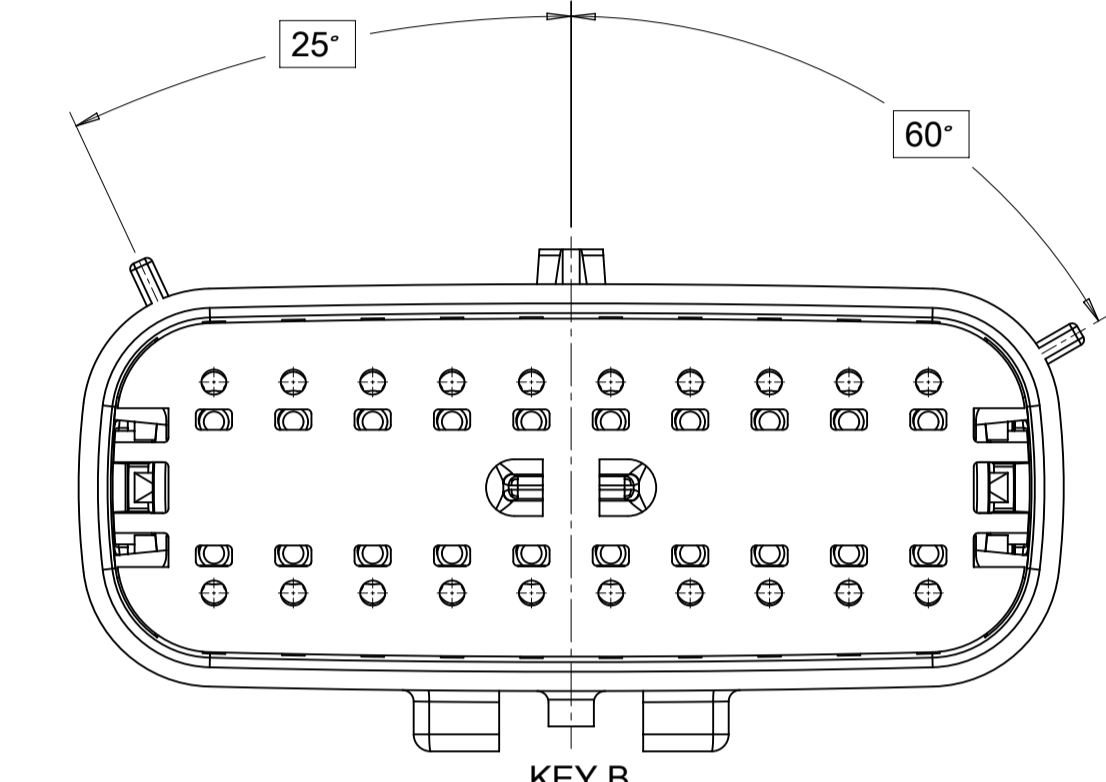

SHEET DESCRIPTION
KEY CONFIGURATIONS CONT.

2X6

KEY A

KEY B

KEY C

KEY D

2X8

KEY A

KEY B

KEY C

KEY D

2X10

KEY A

KEY B

KEY C

KEY D

SHEET DESCRIPTION	
BLADE SEALED ASSEMBLY	

DESCRIPTION	DIMENSIONS				
	A	B	C	D	E
2X2	15.54	1.75	24.40	54.45	22.23
2X3 STANDARD	19.04	3.50	26.21	54.45	22.23
2X3 LENGTHENED	19.04	3.50	26.21	56.45	22.23
2X4	22.54	1.75	27.21	54.45	22.23
2X6	29.54	1.75	32.27	54.45	22.23
2X8	36.54	1.75	38.88	54.45	22.23
2X10	43.64	1.75	45.65	54.45	22.05