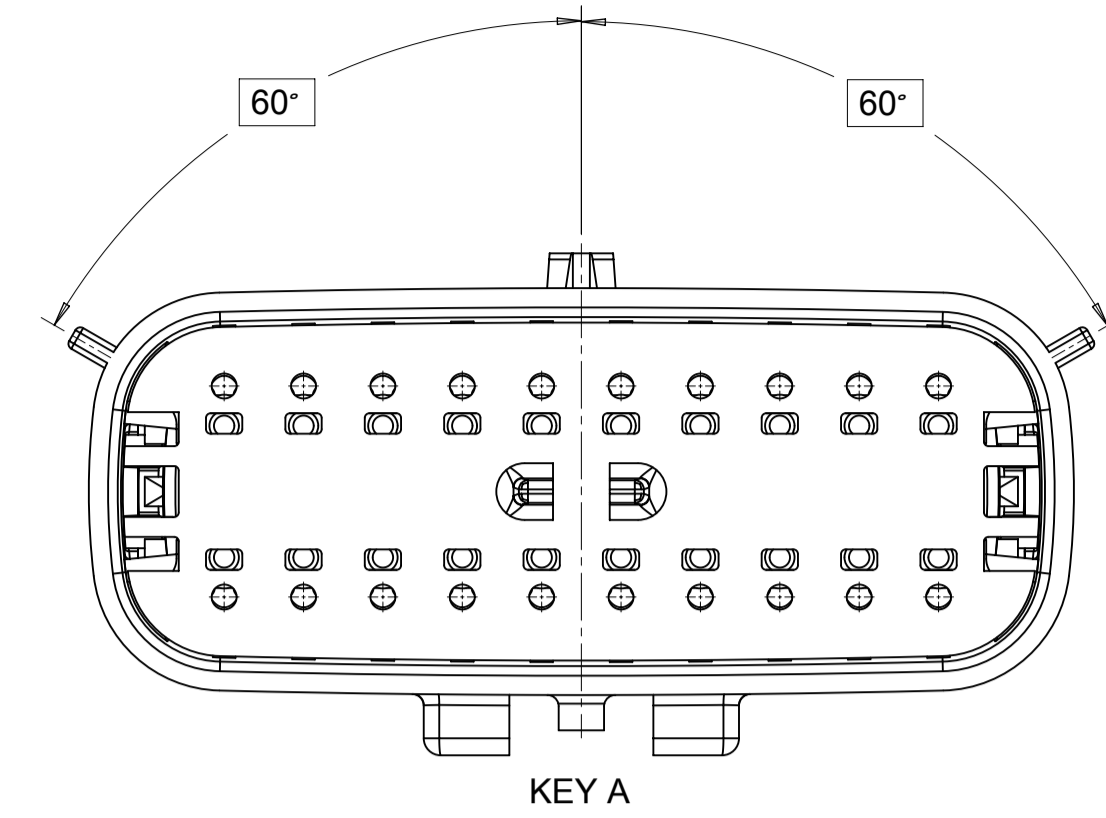

SHEET DESCRIPTION
KEY CONFIGURATIONS CONT.

2X6

KEY A

KEY B

KEY C

KEY D

2X8

KEY A

KEY B

KEY C

KEY D

2X10

KEY A

KEY B

KEY C

KEY D

SHEET DESCRIPTION	
BLADE SEALED ASSEMBLY	

DESCRIPTION	DIMENSIONS				
	A	B	C	D	E
2X2	15.54	1.75	24.40	54.45	22.23
2X3 STANDARD	19.04	3.50	26.21	54.45	22.23
2X3 LENGTHENED	19.04	3.50	26.21	56.45	22.23
2X4	22.54	1.75	27.21	54.45	22.23
2X6	29.54	1.75	32.27	54.45	22.23
2X8	36.54	1.75	38.88	54.45	22.23
2X10	43.64	1.75	45.65	54.45	22.05