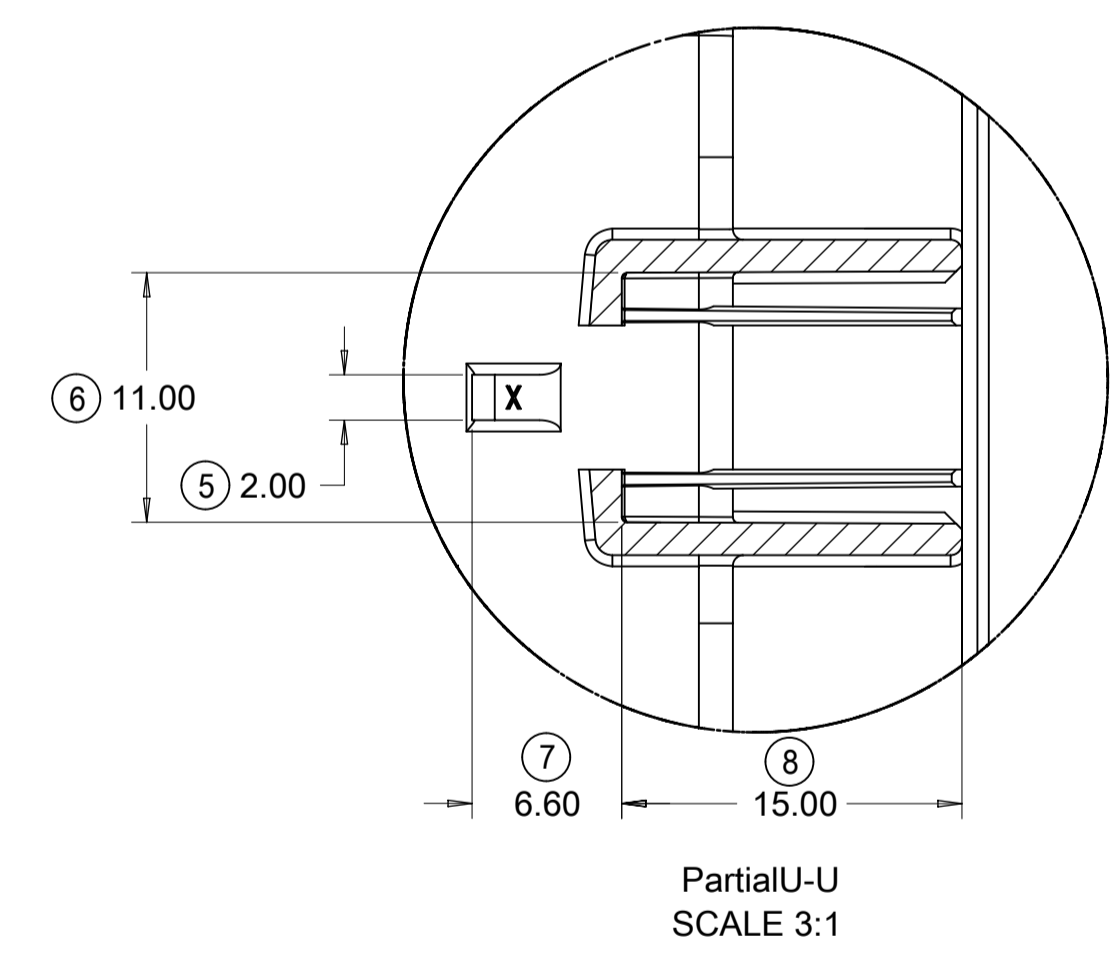

KEY B

KEY C

KEY D

2X10

KEY A

KEY B

KEY C

KEY D

SHEET DESCRIPTION	
BLADE SEALED ASSEMBLY	

DESCRIPTION	DIMENSIONS				
	A	B	C	D	E
2X2	15.54	1.75	24.40	54.45	22.23
2X3 STANDARD	19.04	3.50	26.21	54.45	22.23
2X3 LENGTHENED	19.04	3.50	26.21	56.45	22.23
2X4	22.54	1.75	27.21	54.45	22.23
2X6	29.54	1.75	32.27	54.45	22.23
2X8	36.54	1.75	38.88	54.45	22.23
2X10	43.64	1.75	45.65	54.45	22.05