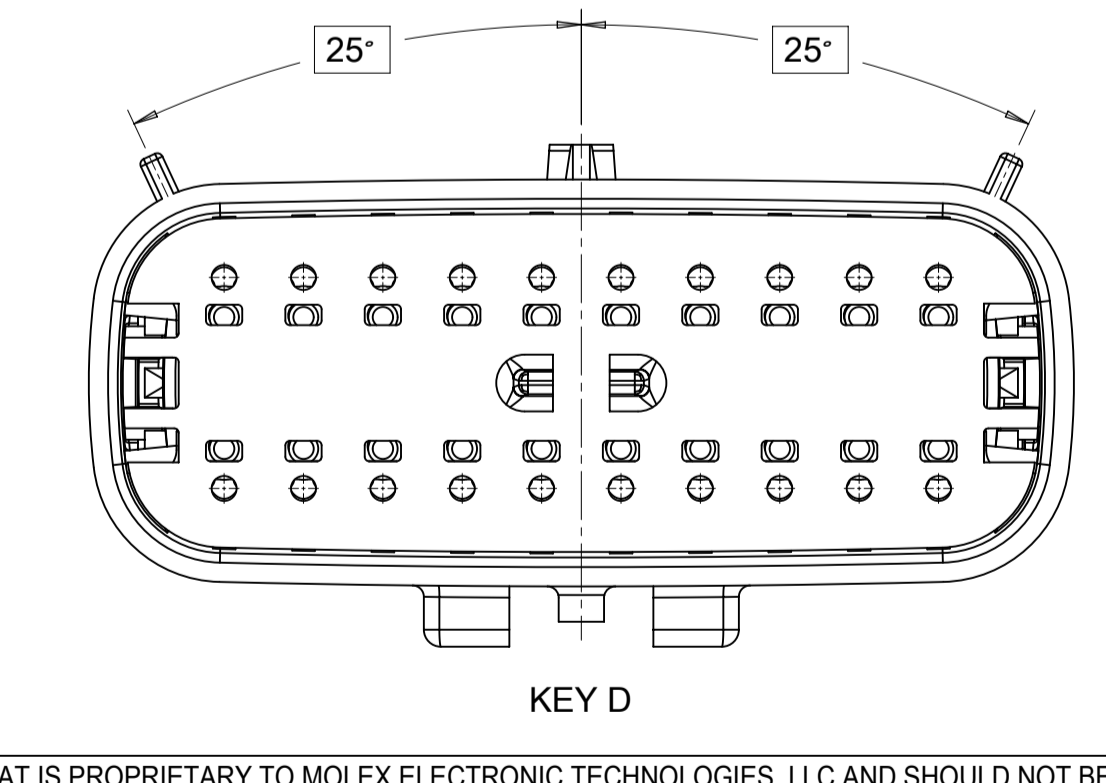

SHEET DESCRIPTION
KEY CONFIGURATIONS CONT.

2X6

KEY A

KEY B

KEY C

KEY D

2X8

KEY A

KEY B

KEY C

KEY D

2X10

KEY A

KEY B

KEY C

KEY D

SHEET DESCRIPTION	
BLADE SEALED ASSEMBLY	

DESCRIPTION	DIMENSIONS				
	A	B	C	D	E
2X2	15.54	1.75	24.40	54.45	22.23
2X3 STANDARD	19.04	3.50	26.21	54.45	22.23
2X3 LENGTHENED	19.04	3.50	26.21	56.45	22.23
2X4	22.54	1.75	27.21	54.45	22.23
2X6	29.54	1.75	32.27	54.45	22.23
2X8	36.54	1.75	38.88	54.45	22.23
2X10	43.64	1.75	45.65	54.45	22.05