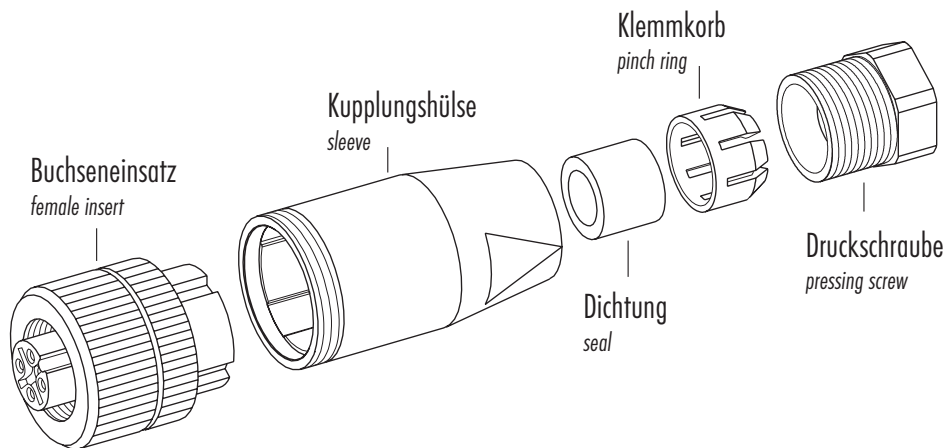

franz binder gmbh + co.
elektrische bauelemente kg
postf. 1152 - 74148 neckarsulm
rötelstr. 27 - 74172 neckarsulm
telefon +49 (0) 71 32/325 - 0
telefax +49 (0) 71 32/325 - 150
e-mail: vk@binder-connector.de
www.binder-connector.de

Bezeichnung	Description
Kabeldose, Metallverriegelung	Female cable connector, metal locking system
Stand: 07/01	State: 07/01

Serie
Series

713

Teile Nr.:	Part No.: