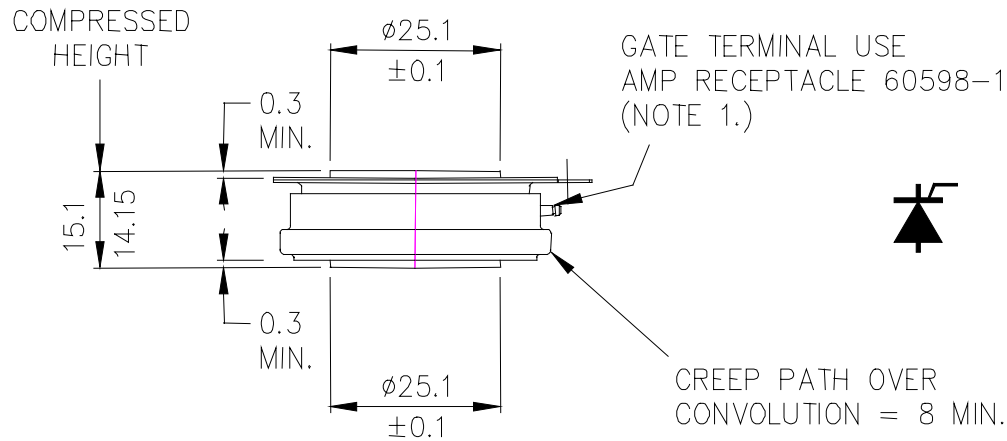

Drawing Number – W9
Outline Number – 101A335

WESTCODE

An **IXYS** Company

www.westcode.com

www.ixys.com

IXYS Semiconductor GmbH

Edisonstraße 15
 D-68623 Lampertheim
 Tel: +49 6206 503-0
 Fax: +49 6206 503-627
 E-mail: marcom@ixys.de