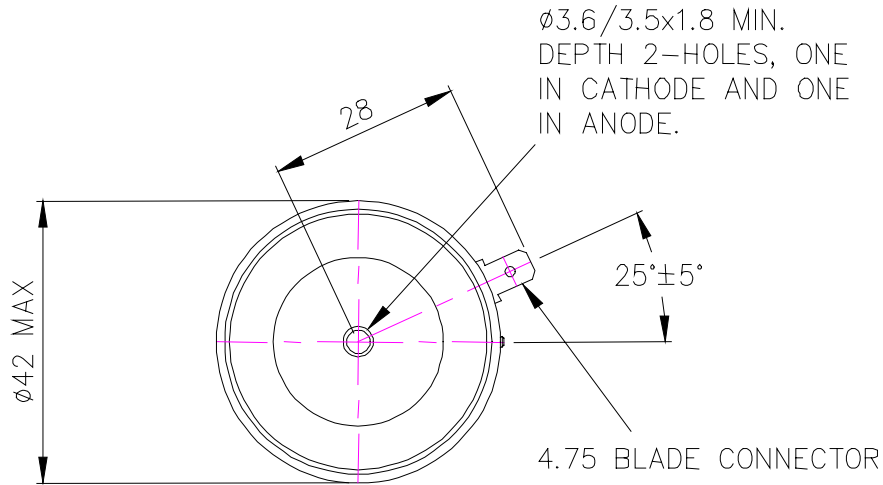

Drawing Number – W9
Outline Number – 101A335

WESTCODE

An **IXYS** Company

www.westcode.com

www.ixys.com

IXYS Semiconductor GmbH

Edisonstraße 15
 D-68623 Lampertheim
 Tel: +49 6206 503-0
 Fax: +49 6206 503-627
 E-mail: marcom@ixys.de