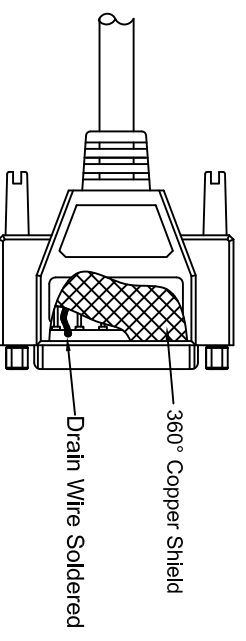

REV.	DESCRIPTION	DATE	APPROVED
A	NEW RELEASE	03/JAN/2007	
A1	ADD WIRING DIAG	16/JAN/2012	

LENGTH

D-SUB  
25PIN Male

D-SUB  
25PIN Female

PIN OUT:

Male	Female	Color
PIN1	PIN1	Black
PIN2	PIN2	Brown
PIN3	PIN3	Red
PIN4	PIN4	Orange
PIN5	PIN5	Yellow
PIN6	PIN6	Green
PIN7	PIN7	Blue
PIN8	PIN8	Purple
PIN9	PIN9	Gray
PIN10	PIN10	White
PIN11	PIN11	Pink
PIN12	PIN12	Light green
PIN13	PIN13	Black/white
PIN14	PIN14	Brown/white
PIN15	PIN15	Red/white
PIN16	PIN16	Orange/white
PIN17	PIN17	Green/white
PIN18	PIN18	Blue/white
PIN19	PIN19	Purple/white
PIN20	PIN20	Red/black
PIN21	PIN21	Orange/black
PIN22	PIN22	Yellow/black
PIN23	PIN23	Green/black
PIN24	PIN24	Gray/black
PIN25	PIN25	Pink/black
SHIELD	SHIELD	Drain Wire

LENGTH & P/N Table

LENGTH	PIN	Cable Color
2.5FT ±1 inch	CS-DSDMDB25MF-002.5	GREY
5FT ±2 inch	CS-DSDMDB25MF-005	GREY
10FT ±3 inch	CS-DSDMDB25MF-010	GREY
15FT ±3 inch	CS-DSDMDB25MF-015	GREY
25FT ±4 inch	CS-DSDMDB25MF-025	GREY
30FT ±4 inch	CS-DSDMDB25MF-030	GREY
50FT ±8 inch	CS-DSDMDB25MF-50	GREY