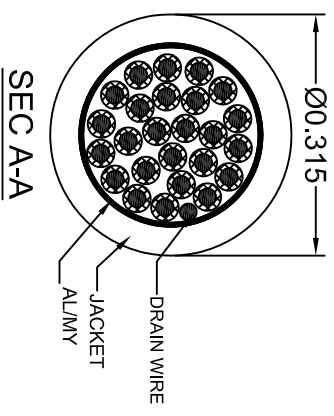

REV.	DESCRIPTION	DATE	APPROVED
A	NEW RELEASE	03/JAN/2007	
A1	ADD WIRING DIAG	16/JAN/2012	

LENGTH

D-SUB  
25PIN Male

D-SUB  
25PIN Female

PIN OUT:

Male	Female	Color
PIN1	PIN1	Black
PIN2	PIN2	Brown
PIN3	PIN3	Red
PIN4	PIN4	Orange
PIN5	PIN5	Yellow
PIN6	PIN6	Green
PIN7	PIN7	Blue
PIN8	PIN8	Purple
PIN9	PIN9	Gray
PIN10	PIN10	White
PIN11	PIN11	Pink
PIN12	PIN12	Light green
PIN13	PIN13	Black/white
PIN14	PIN14	Brown/white
PIN15	PIN15	Red/white
PIN16	PIN16	Orange/white
PIN17	PIN17	Green/white
PIN18	PIN18	Blue/white
PIN19	PIN19	Purple/white
PIN20	PIN20	Red/black
PIN21	PIN21	Orange/black
PIN22	PIN22	Yellow/black
PIN23	PIN23	Green/black
PIN24	PIN24	Gray/black
PIN25	PIN25	Pink/black
SHIELD	SHIELD	Drain Wire

LENGTH & P/N Table

LENGTH	PIN	Cable Color
2.5FT ±1 inch	CS-DSDMDB25MF-002.5	GREY
5FT ±2 inch	CS-DSDMDB25MF-005	GREY
10FT ±3 inch	CS-DSDMDB25MF-010	GREY
15FT ±3 inch	CS-DSDMDB25MF-015	GREY
25FT ±4 inch	CS-DSDMDB25MF-025	GREY
30FT ±4 inch	CS-DSDMDB25MF-030	GREY
50FT ±8 inch	CS-DSDMDB25MF-50	GREY