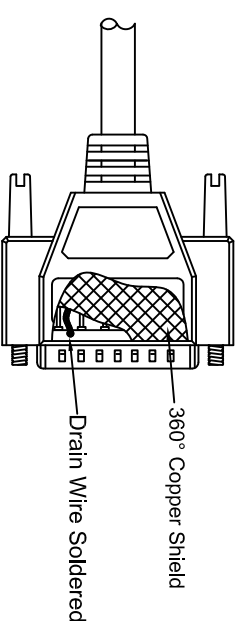

REVISIONS		DATE	APPROVED
REV.	DESCRIPTION		
A	NEW RELEASE	03/JAN/2007	
A1	Add wiring color	16/JAN/2012	

LENGTH

D-SUB  
25PIN Male

Amphenol Cables on Demand

D-SUB  
25PIN Male

PIN OUT:

Male	Male	Color
PIN1	PIN1	Black
PIN2	PIN2	Brown
PIN3	PIN3	Red
PIN4	PIN4	Orange
PIN5	PIN5	Yellow
PIN6	PIN6	Green
PIN7	PIN7	Blue
PIN8	PIN8	Purple
PIN9	PIN9	Gray
PIN10	PIN10	White
PIN11	PIN11	Pink
PIN12	PIN12	Light green
PIN13	PIN13	Black/white
PIN14	PIN14	Brown/white
PIN15	PIN15	Red/white
PIN16	PIN16	Orange/white
PIN17	PIN17	Green/white
PIN18	PIN18	Blue/white
PIN19	PIN19	Purple/white
PIN20	PIN20	Red/black
PIN21	PIN21	Orange/black
PIN22	PIN22	Yellow/black
PIN23	PIN23	Green/black
PIN24	PIN24	Gray/black
PIN25	PIN25	Pink/black
SHIELD	SHIELD	Drain Wire

LENGTH & P/N Table

LENGTH	P/N	Cable Color
2.5FT ±1 inch	CS-DSDMDB25MM-M-002.5	GREY
5FT ±2 inch	CS-DSDMDB25MM-M-005	GREY
10FT ±3 inch	CS-DSDMDB25MM-M-010	GREY
15FT ±3 inch	CS-DSDMDB25MM-M-015	GREY
25FT ±4 inch	CS-DSDMDB25MM-M-025	GREY
50FT ±8 inch	CS-DSDMDB25MM-M-050	GREY
125FT ±8 inch	CS-DSDMDB25MM-M-125	GREY

Amphenol Cables on Demand  
20 VALLEY ST. ENDCOTT, NY 13760  
ASM CBL Deluxe 25PIN D-Sub MM

SIZE	DWG. NO.	SCALE	SHEET	OF
A	CS-DSDMDB25MM-XXX			

NOTES: UNLESS OTHERWISE SPECIFIED