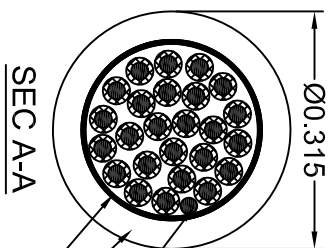

REVISIONS		DATE	APPROVED
REV.	DESCRIPTION		
A	NEW RELEASE	03/JAN/2007	
A1	Add wiring color	16/JAN/2012	

LENGTH

D-SUB  
25PIN Male

Amphenol Cables on Demand

D-SUB  
25PIN Male

PIN OUT:

Male	Male	Color
PIN1	PIN1	Black
PIN2	PIN2	Brown
PIN3	PIN3	Red
PIN4	PIN4	Orange
PIN5	PIN5	Yellow
PIN6	PIN6	Green
PIN7	PIN7	Blue
PIN8	PIN8	Purple
PIN9	PIN9	Gray
PIN10	PIN10	White
PIN11	PIN11	Pink
PIN12	PIN12	Light green
PIN13	PIN13	Black/white
PIN14	PIN14	Brown/white
PIN15	PIN15	Red/white
PIN16	PIN16	Orange/white
PIN17	PIN17	Green/white
PIN18	PIN18	Blue/white
PIN19	PIN19	Purple/white
PIN20	PIN20	Red/black
PIN21	PIN21	Orange/black
PIN22	PIN22	Yellow/black
PIN23	PIN23	Green/black
PIN24	PIN24	Gray/black
PIN25	PIN25	Pink/black
SHIELD	SHIELD	Drain Wire

LENGTH & P/N Table

LENGTH	P/N	Cable Color
2.5FT ±1 inch	CS-DSDMDB25MM-M-002.5	GREY
5FT ±2 inch	CS-DSDMDB25MM-M-005	GREY
10FT ±3 inch	CS-DSDMDB25MM-M-010	GREY
15FT ±3 inch	CS-DSDMDB25MM-M-015	GREY
25FT ±4 inch	CS-DSDMDB25MM-M-025	GREY
50FT ±8 inch	CS-DSDMDB25MM-M-050	GREY
125FT ±8 inch	CS-DSDMDB25MM-M-125	GREY