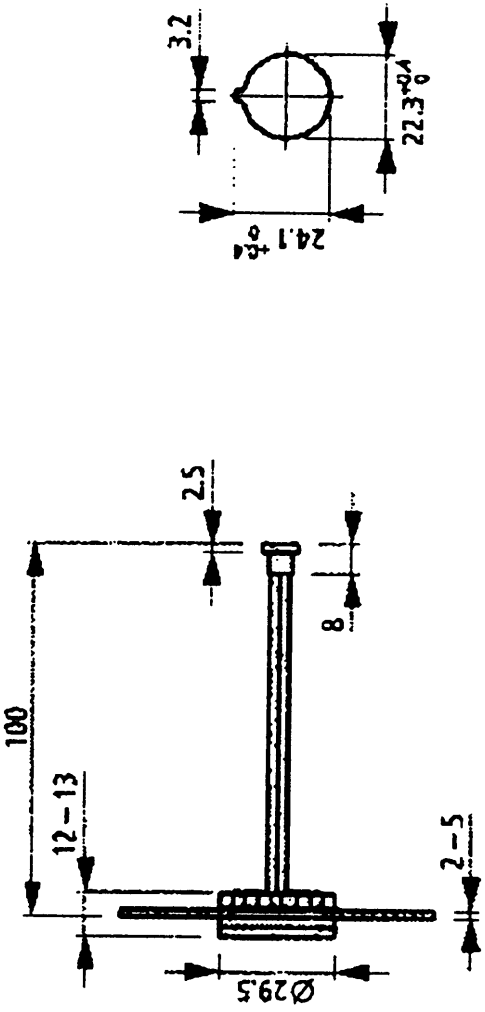

\* MDE external reset button  
 MDA Off button

448102