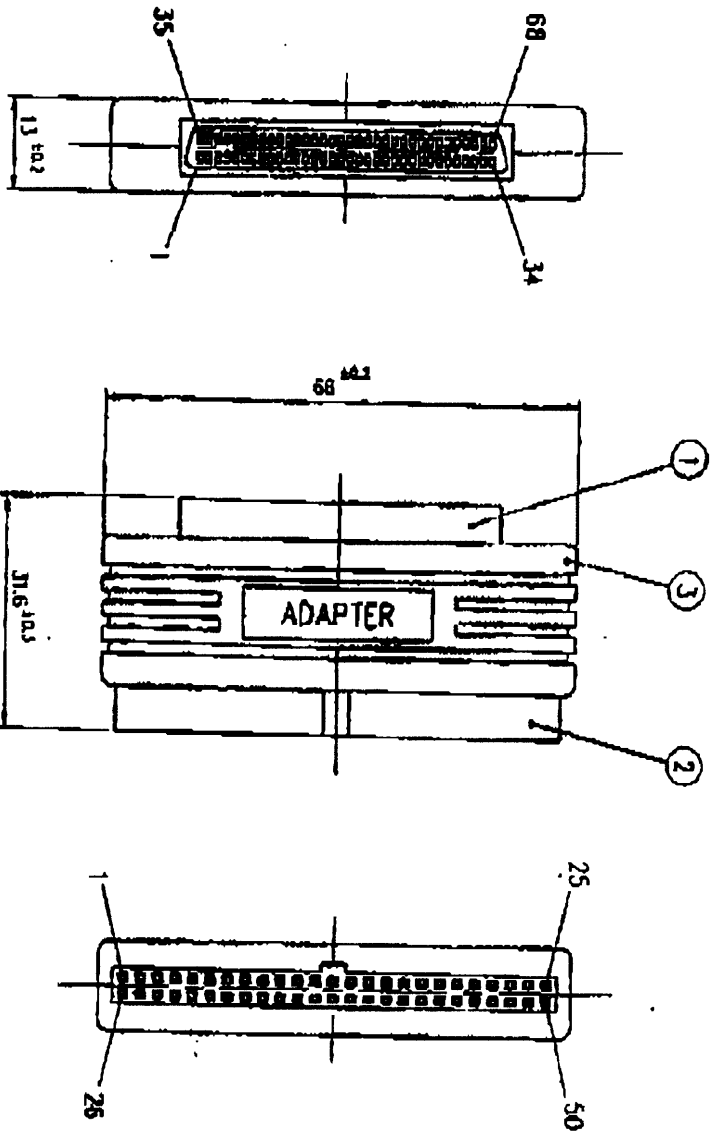

30202

- NOTES:
- 1. HALF PITCH 0-SUB 68 FEMALE, ALL PLASTIC
 - 2. FEMALE HEADER 2.54 mm
 - 3. OVERMOLD

MD685	SCP305	MD685	SCP305
8	1	40	26
7	2	41	27
6	3	42	28
5	4	43	29
4	5	44	30
3	6	45	31
2	7	46	32
1	8	47	33
	9	48	34
	10	49	35
	11	50	36
	12	51	37
	13	52	38
	14	53	39
	15	54	40
	16	55	41
	17	56	42
	18	57	43
	19	58	44
	20	59	45
	21	60	46
	22	61	47
	23	62	48
	24	63	49
	25	64	50