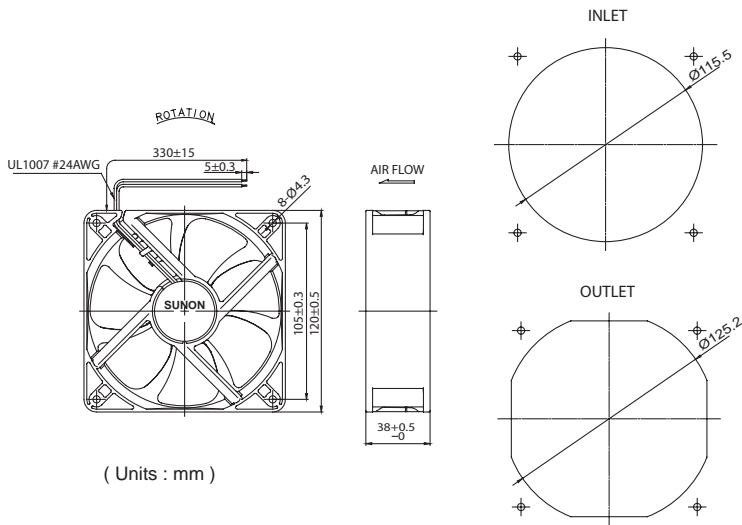

120x120x38 mm

93~138 CFM

	Bearing	Rating Voltage (VDC)	Power Current (AMP)	Power Consumption (WATTS)	Speed (RPM)	Air Flow (CFM)	Static Pressure (Inch-H ₂ O)	Noise (dBA)	Weight (g)	Curve
	● VAPO									
MEC0381V1-0000-A99	●	12	0.845	10.1	3100	138	0.36	48	218	1
MEC0381V2-0000-A99	●	12	0.5	6.0	2600	116	0.26	44	218	2
MEC0381V3-0000-A99	●	12	0.27	3.2	2100	93	0.18	37	218	3
MEC0382V1-0000-A99	●	24	0.415	10.0	3100	138	0.36	48	218	1
MEC0382V2-0000-A99	●	24	0.23	5.5	2600	116	0.26	44	218	2
MEC0382V3-0000-A99	●	24	0.135	3.2	2100	93	0.18	37	218	3
MEC0384V1-0000-A99	●	48	0.245	11.8	3100	138	0.36	48	218	1
MEC0384V2-0000-A99	●	48	0.14	6.7	2600	116	0.26	44	218	2
MEC0384V3-0000-A99	●	48	0.075	3.6	2100	93	0.18	37	218	3

Model		(VDC)	(AMP)	(WATTS)	(RPM)	(CFM)	(Inch-H ₂ O)	(dBA)	(g)	Curve
EEC0381B1-0000-A99	☉	12	0.8	9.6	3100	138	0.36	48	214	1
EEC0381B2-0000-A99	☉	12	0.48	5.8	2600	116	0.26	44	214	2
EEC0381B3-0000-A99	☉	12	0.255	3.1	2100	93	0.18	37	214	3
EEC0382B1-0000-A99	☉	24	0.4	9.6	3100	138	0.36	48	214	1
EEC0382B2-0000-A99	☉	24	0.215	5.2	2600	116	0.26	44	214	2
EEC0382B3-0000-A99	☉	24	0.13	3.1	2100	93	0.18	37	214	3
EEC0384B1-0000-A99	☉	48	0.215	10.3	3100	138	0.36	48	214	1
EEC0384B2-0000-A99	☉	48	0.125	6.0	2600	116	0.26	44	214	2
EEC0384B3-0000-A99	☉	48	0.07	3.4	2100	93	0.18	37	214	3