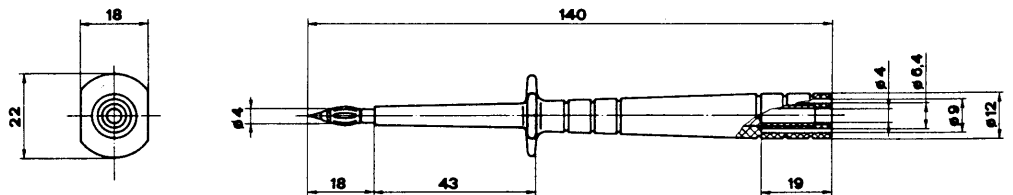

SPP 4-L

1:2

SPP 4-L

Bestellnr. 24.0232
Lieferbare Farben: -1, -2, -4, -5, -6, -9

Aufsteckprüfspitze SPP 4-L

Spitze und Ø 4 mm-Stecker aus Messing, vernickelt, federnd mit MC®-Kontaktlamelle, zum Stecken in Ø 4 mm-Buchsen. Spitzenschutzkappe SchK-SPP 4. Griffige PA-Isolation mit Schutzkragen. Abgriffbuchse Ø 4 mm für alle MC®-Sicherheitsleitungen und alle federnden Ø 4 mm-Laborstecker.

Länge 140 mm
Schaft 60 mm
Kontaktwiderstand 0,8 mΩ
Bemessungsspannung 1000 V, CAT III
Bemessungsstrom 32 A
Temperaturbereich -40°C ... +80°C

SPP 4-L

Order No. 24.0232
Available colours: -1, -2, -4, -5, -6, -9

Attachable test probe SPP 4-L

Probe tip and Ø 4 mm plug made of brass, nickel plated and spring-loaded with an MC®-Multilam. Suitable for plugging into Ø 4 mm sockets. Supplied with protective cap SchK-SPP 4. Handle of sure-grip PA insulation with guard collar. Ø 4 mm socket for accepting safety laboratory leads or any spring-loaded Ø 4 mm laboratory plugs.

Length 140 mm
Shank 60 mm
Contact resistance 0,8 mΩ
Rated voltage 1000 V, CAT III
Rated current 32 A
Operating temperature -40°C ... +80°C

SPP 4-L

No de Cde 24.0232
Couleurs disponibles: -1, -2, -4, -5, -6, -9

Pointe de touche SPP 4-L

Munie d'une pointe en laiton Ø 4 mm et d'un contact à lamelles MC® pouvant être embroché dans les douilles Ø 4 mm. La pointe est nickelée et fournie avec un capuchon de protection SchK-SPP 4. Isolation ergonomique en polyamide, avec une collerette de protection. La douille de reprise arrière Ø 4 mm peut recevoir tous les cordons de sécurité MC® et toutes les fiches élastiques Ø 4 mm.

Longueur totale 140 mm
Longueur de la tige 60 mm
Résistance de contact 0,8 mΩ
Tension assignée 1000 V, CAT III
Intensité assignée 32 A
Températures -40°C ... +80°C

Farbcode

Colour code

Code couleurs

-0	-1	-2	-3	-4	-5	-6	-7	-8	-9
grün-gelb	rot	blau	weiss	schwarz	gelb	grün	braun	grau	violett
green-yellow	red	blue	white	black	yellow	green	brown	grey	violet
vert-jaune	rouge	bleu	blanc	noir	jaune	vert	brun	gris	violet

* Lieferfrist und Preis auf Anfrage

* Delivery terms and prices on request

* Prix et délais sur demande