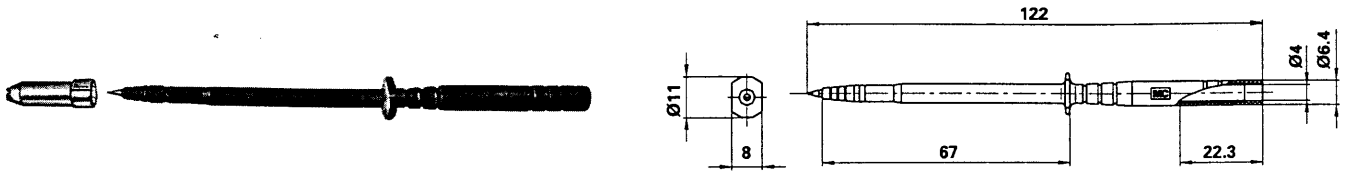

4. Prüfspitzen

Test Probes

Pointes de touche

SPP 4-S

1:2

SPP 4-S

Bestellnr. 24.0235
Lieferbare Farben: -1, -4

Aufsteckprüfspitze SPP 4-S

Mit Edelstahlspitze und Spitzen-Schutzkappe SchK-SPP 4. Abgriffbuchse Ø 4 mm für Sicherheitslaborleitungen und alle federnden Ø 4 mm-Stecker. Vollisolation aus PBT.

Länge	122 mm
Schaft	70 mm
Bemessungsspannung	1000 V, CAT II
Temperaturbereich	-40°C ... +80°C

SPP 4-S

Order No. 24.0235
Available colours: -1, -4

Attachable test probe SPP 4-S

With a refined steel needle and a protective cap SchK-SPP 4. Tapping socket Ø 4 mm for safety leads and all spring-loaded Ø 4 mm plugs. PBT-insulated and with an anti-roll form.

Length	122 mm
Shank	70 mm
Rated voltage	1000 V, CAT II
Operating temperature	-40°C ... +80°C

SPP 4-S

No de Cde 24.0235
Couleurs disponibles: -1, -4

Pointe de touche SPP 4-S

Munie d'une pointe en acier et du capuchon de protection SchK-SPP 4. La douille de reprise arrière Ø 4 mm peut recevoir tous les cordons de sécurité et toutes les fiches élastiques Ø 4 mm. Entièrement isolée en PBT.

Longueur totale	122 mm
Longueur de la tige	70 mm
Tension assignée	1000 V, CAT II
Températures	-40°C ... +80°C