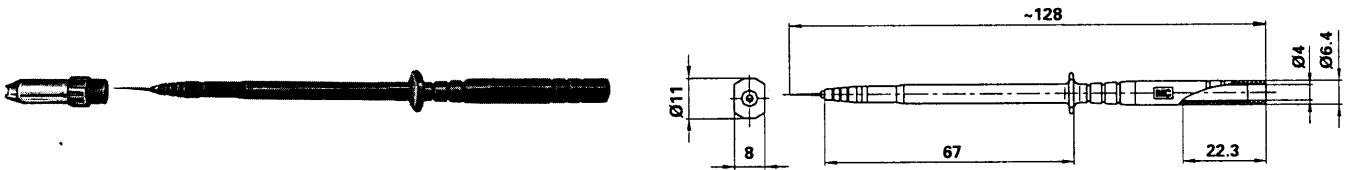

SPP 4-S/F

1:2

SPP 4-S/F

Bestellnr. 24.0238
Lieferbare Farben: -1, -4

Aufsteckprüfspitze SPP 4-S/F

Mit Edelstahlspitze federnd und spezieller Spitzen-Schutzkappe (SchK-SPP4-S/F)¹⁾, Abgriffbuchse Ø 4 mm für Sicherheitslaborleitungen und alle federnden Ø 4 mm-Stecker. Vollisolation aus PA.

Länge	128 mm
Schaft	76 mm
Bemessungsspannung	1000 V, CAT II
Temperaturbereich	-40°C ... +80°C

SPP 4-S/F

Order No. 24.0238
Available colours: -1, -4

Attachable test probe SPP 4-S/F

With a refined steel needle spring loaded and a special protective cap (SchK-SPP4-S/F)¹⁾. Tapping socket Ø 4 mm for safety leads and all spring-loaded Ø 4 mm plugs. PA-insulated and with an anti-roll form.

Length	128 mm
Shank	76 mm
Rated voltage	1000 V, CAT II
Operating temperature	-40°C ... +80°C

SPP 4-S/F

No de Cde 24.0238
Couleurs disponibles: -1, -4

Pointe de touche SPP 4-S/F

Munie d'une pointe en acier montée sur ressort et d'un capuchon de protection spécial (SchK-SPP4-S/F)¹⁾. La douille de reprise arrière Ø 4 mm peut recevoir tous les cordons de sécurité et toutes les fiches élastiques Ø 4 mm. Pointe entièrement isolée en polyamide.

Longueur totale	128 mm
Longueur de la tige	76 mm
Tension assignée	1000 V, CAT II
Températures	-40°C ... +80°C

¹⁾ Als Einzelteil erhältlich: 24.5192
Lieferbare Farben: -1, -4

¹⁾ Available separatly: 24.5192
Available colours: -1, -4

¹⁾ Disponible en pièce détachées: 24.5192
Couleurs disponibles: -1, -4

Farbcode

Colour code

Code couleurs

-0 grün-gelb green-yellow vert-jaune	-1 rot red rouge	-2 blau blue bleu	-3 weiss white blanc	-4 schwarz black noir	-5 gelb yellow jaune	-6 grün green vert	-7 braun brown brun	-8 grau grey gris	-9 violett violet violet