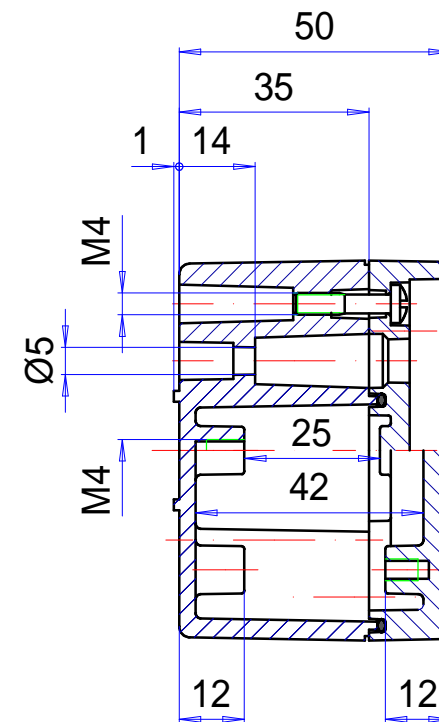

AC 070

Folie/Keypad
62,4 +0 -0,2 x 62,4 +0 -0,2