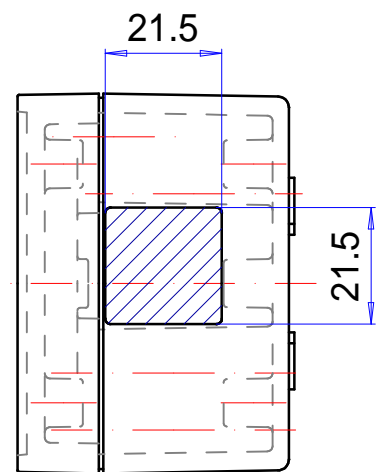

AC 070

Folie/Keypad
62,4 +0 -0,2 x 62,4 +0 -0,2