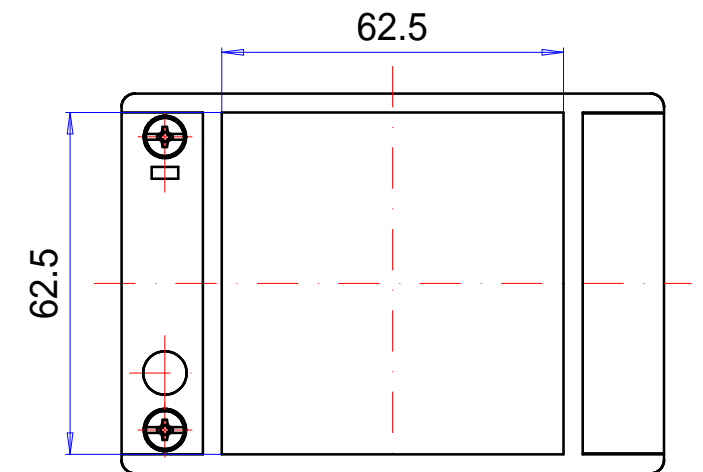

AC 070

Folie/Keypad
62,4 +0 -0,2 x 62,4 +0 -0,2