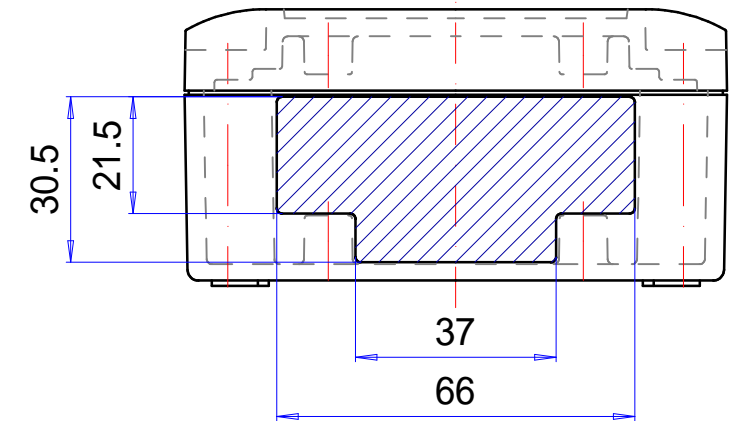

AC 070

Folie/Keypad
62,4 +0 -0,2 x 62,4 +0 -0,2