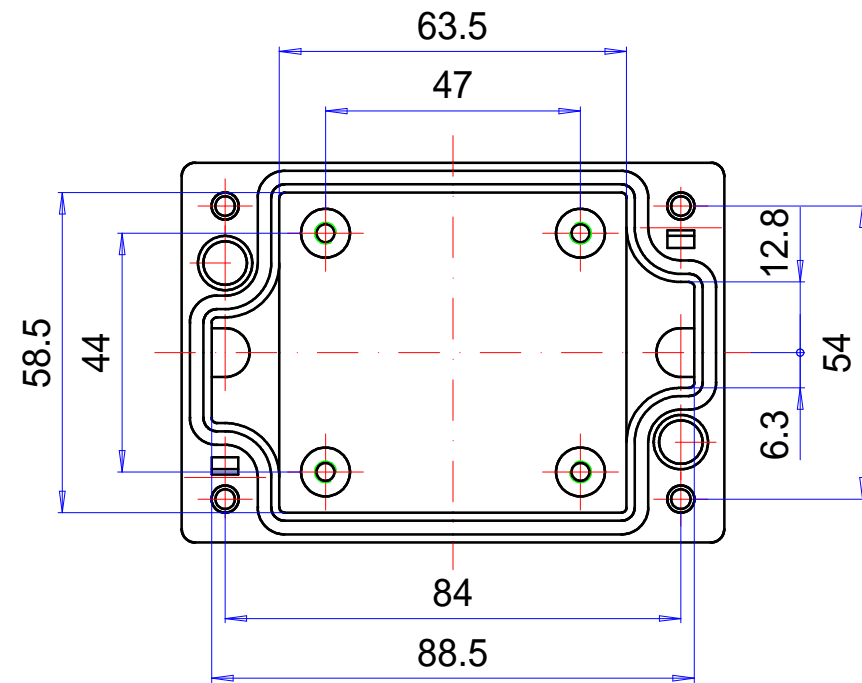

AC 070

Folie/Keypad
62,4 +0 -0,2 x 62,4 +0 -0,2