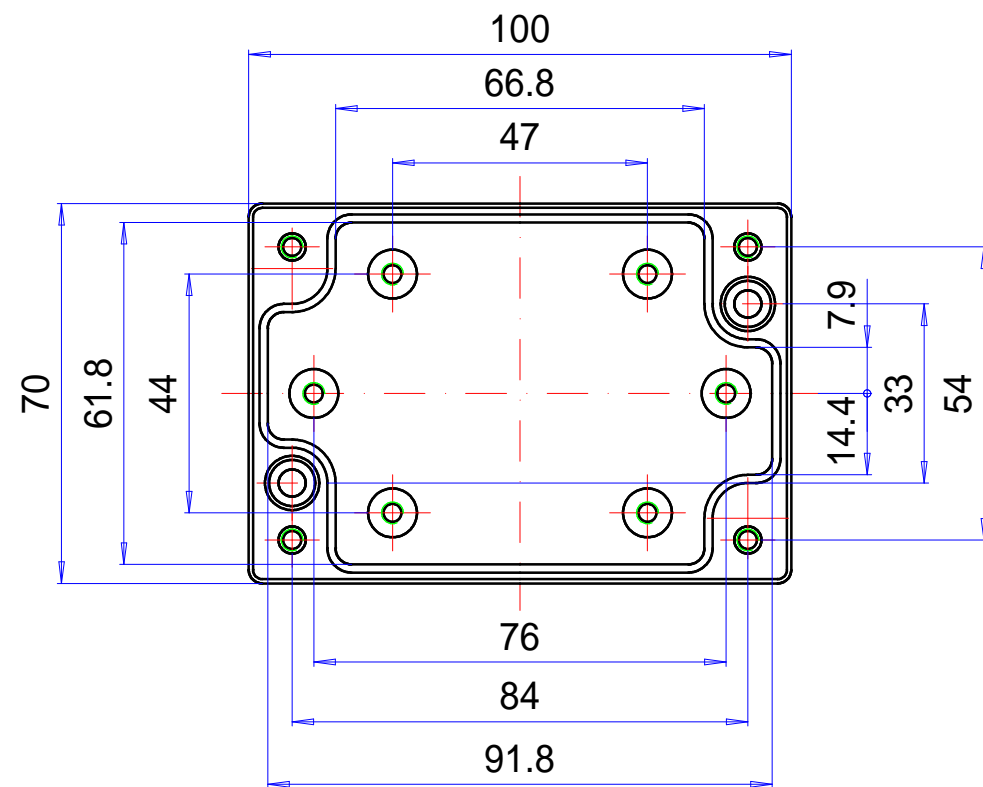

AC 070

Folie/Keypad
62,4 +0 -0,2 x 62,4 +0 -0,2