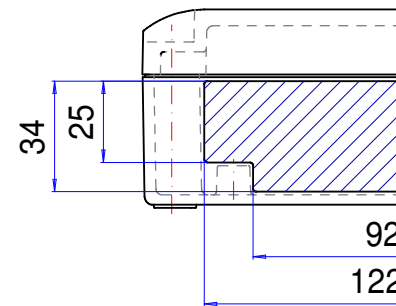

AC092K

Folie/Keypad
81.4^{+0.0}/_{-0.2} x 119.4^{+0.0}/_{-0.2}