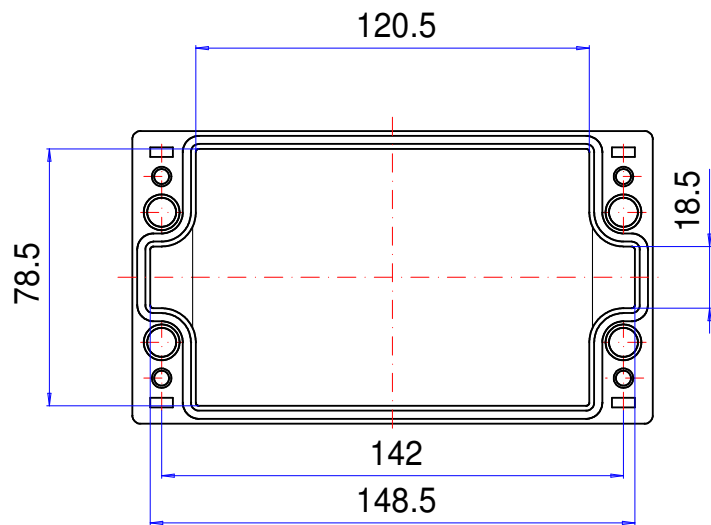

AC092K

Folie/Keypad
81.4^{+0.0}/_{-0.2} x 119.4^{+0.0}/_{-0.2}