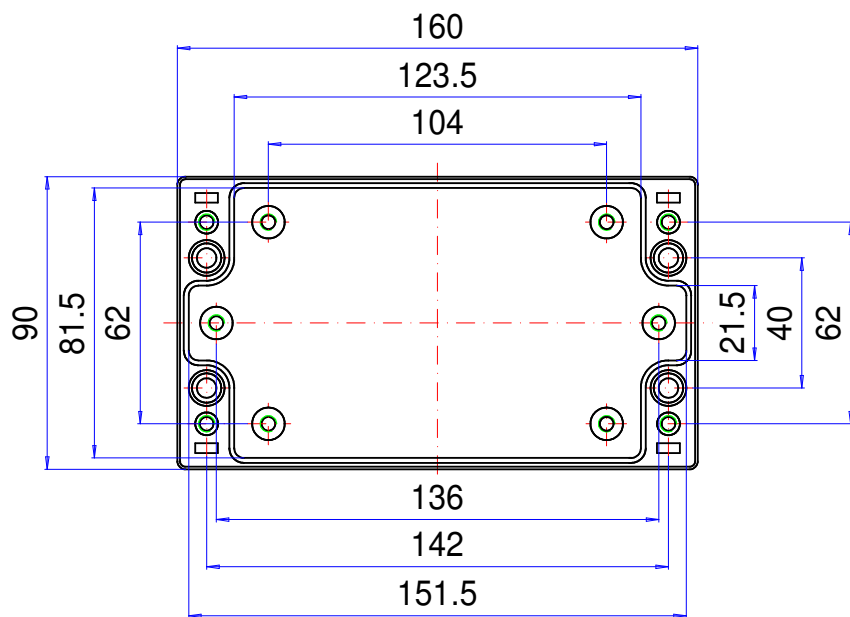

AC092K

Folie/Keypad
81.4^{+0.0}/_{-0.2} x 119.4^{+0.0}/_{-0.2}