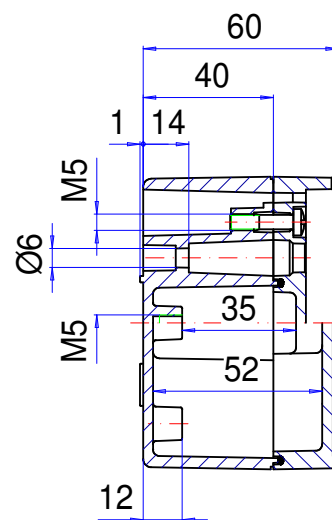

AC092K

Folie/Keypad
81.4^{+0.0}/_{-0.2} x 119.4^{+0.0}/_{-0.2}