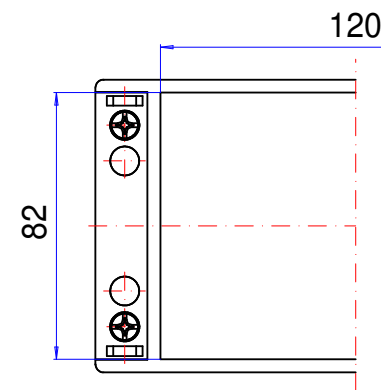

AC092K

Folie/Keypad
81.4^{+0.0}/_{-0.2} x 119.4^{+0.0}/_{-0.2}