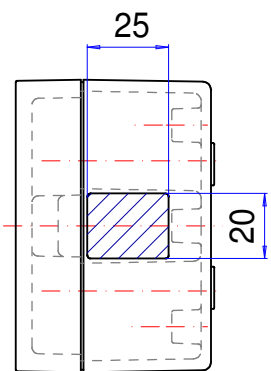

AC092K

Folie/Keypad
81.4^{+0.0}/_{-0.2} x 119.4^{+0.0}/_{-0.2}