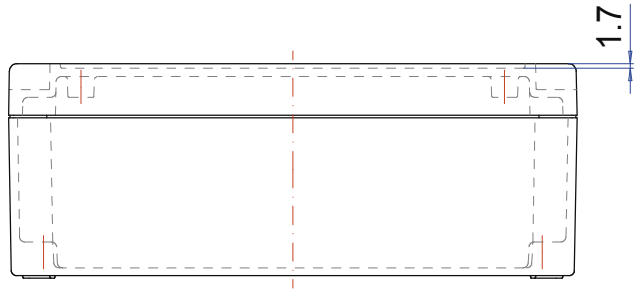

AP 122  
aluPLUS

Folie/ Keypad  
 $179^{+0}_{-0.2} \times 111^{+0}_{-0.2}$