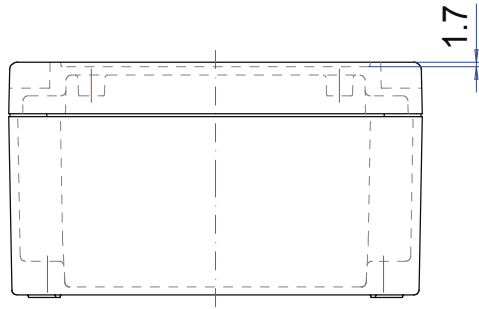

AP 161
aluPLUS

Folie/ Keypad
 $119^{+0}_{-0.2} \times 151^{+0}_{-0.2}$