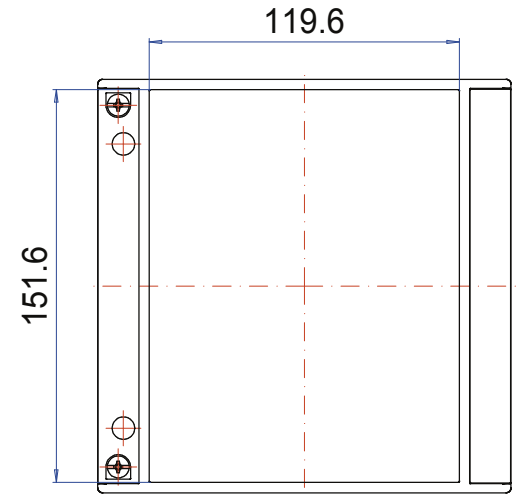

AP 161
aluPLUS

Folie/ Keypad
 $119^{+0}_{-0.2} \times 151^{+0}_{-0.2}$