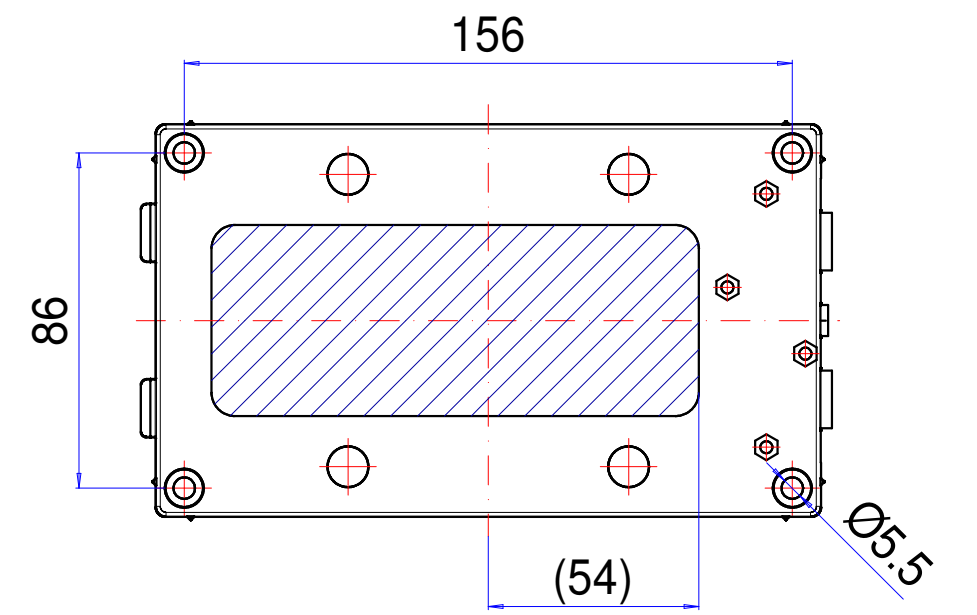

ACL 132

Folie/ Keypad  
191,5<sup>+0</sup><sub>-0.2</sub> x 121,5<sup>+0</sup><sub>-0.2</sub>