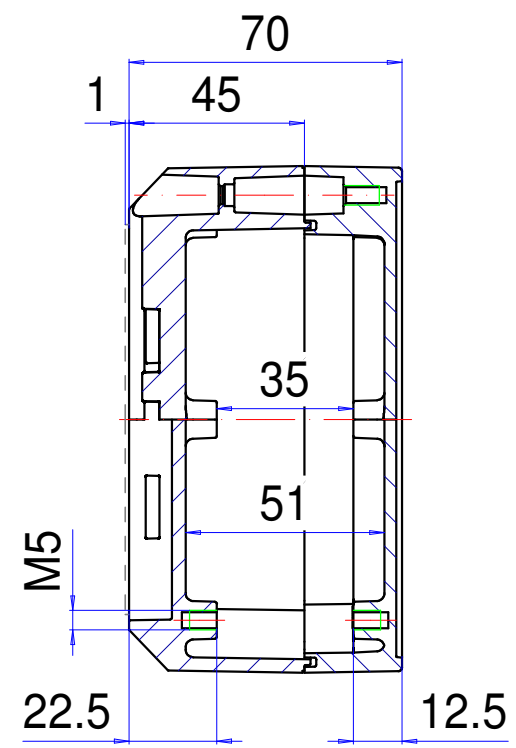

ACL 132

Folie/ Keypad  
191,5<sup>+0</sup><sub>-0.2</sub> x 121,5<sup>+0</sup><sub>-0.2</sub>