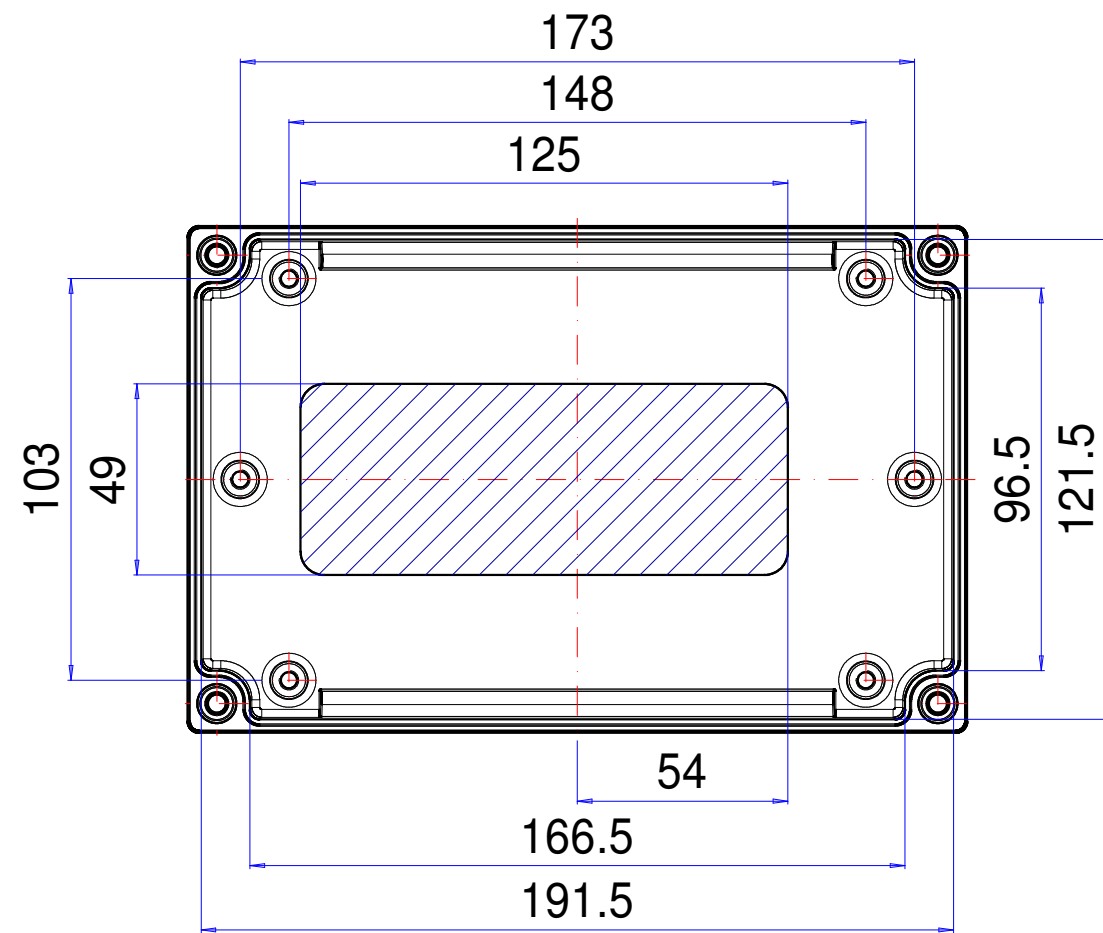

ACL 132

Folie/ Keypad  
191,5<sup>+0</sup><sub>-0.2</sub> x 121,5<sup>+0</sup><sub>-0.2</sub>