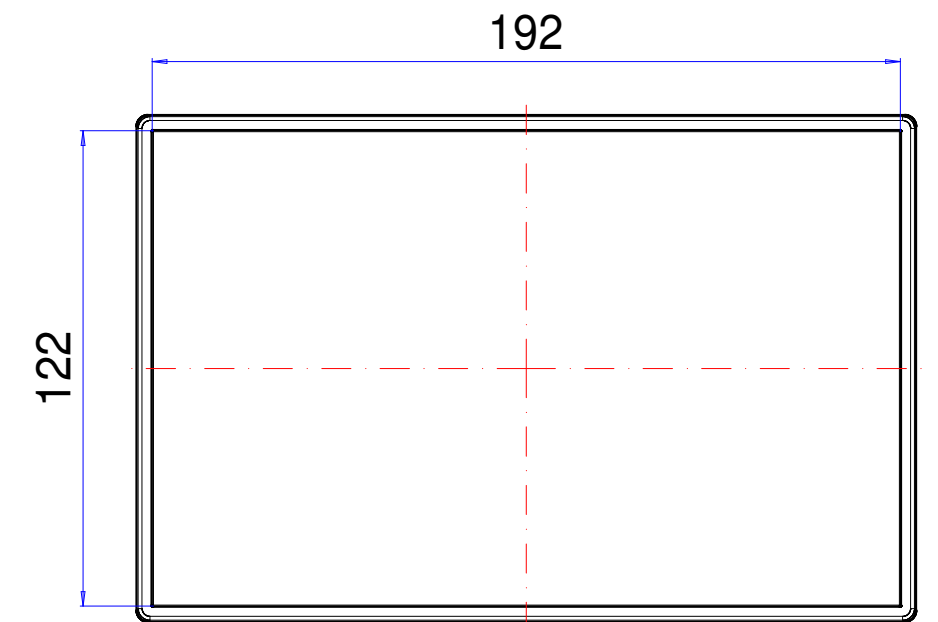

ACL 132

Folie/ Keypad  
191,5<sup>+0</sup><sub>-0.2</sub> x 121,5<sup>+0</sup><sub>-0.2</sub>