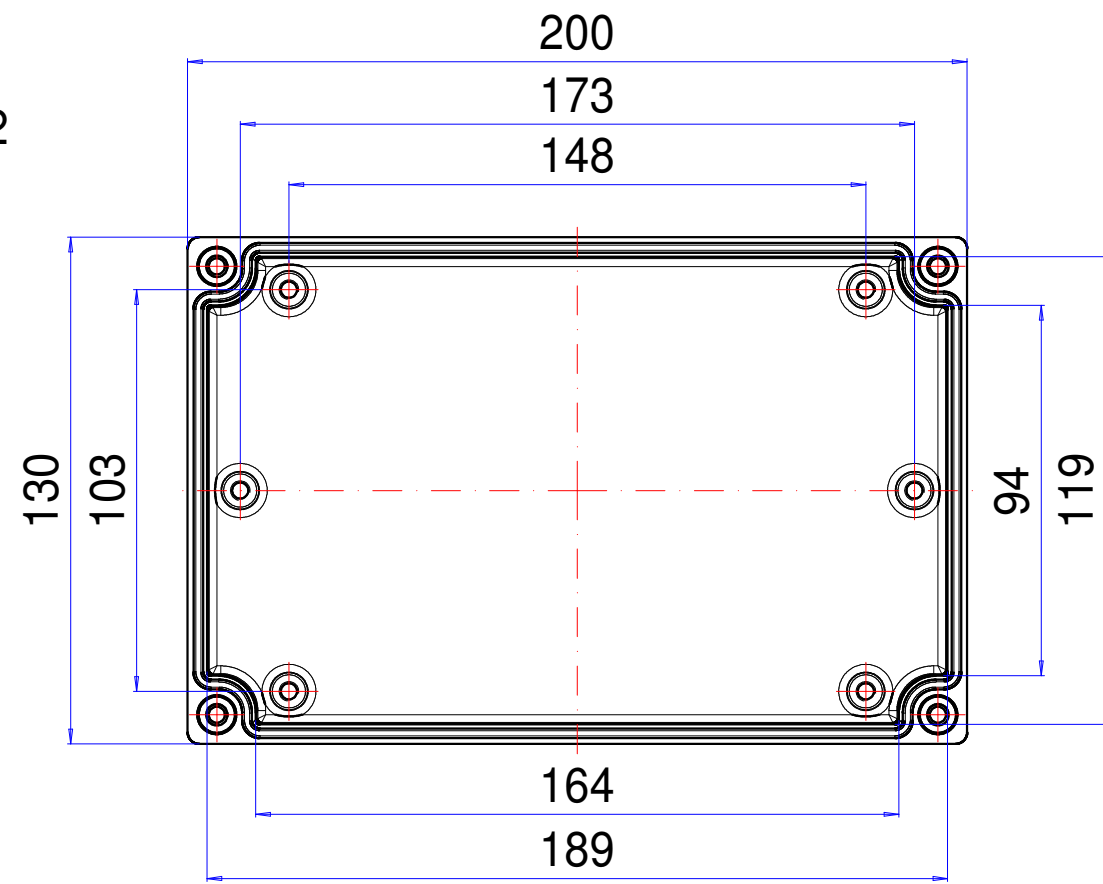

ACL 132

Folie/ Keypad  
191,5<sup>+0</sup><sub>-0.2</sub> x 121,5<sup>+0</sup><sub>-0.2</sub>