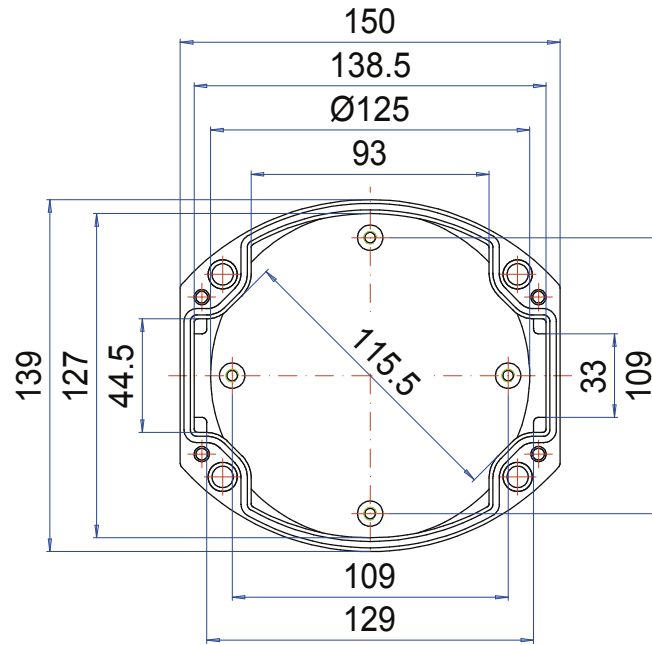

AR 120
aluDISC

Folie/ Keypad
 $\text{Ø}119.7^{+0}_{-0.2}$