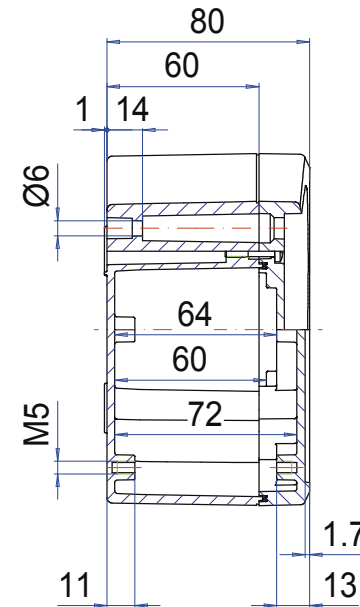

AR 120
aluDISC

Folie/ Keypad
 $\text{Ø}119.7^{+0}_{-0.2}$