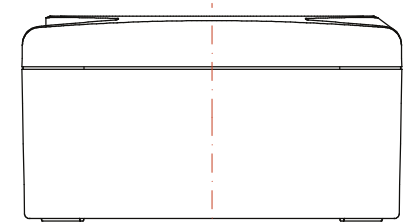

AR 120
aluDISC

Folie/ Keypad
 $\text{Ø}119.7^{+0}_{-0.2}$