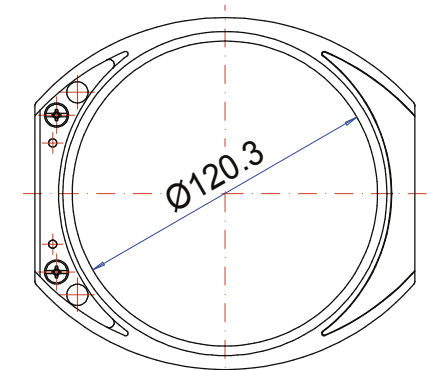

AR 120
aluDISC

Folie/ Keypad
 $\text{Ø}119.7^{+0}_{-0.2}$