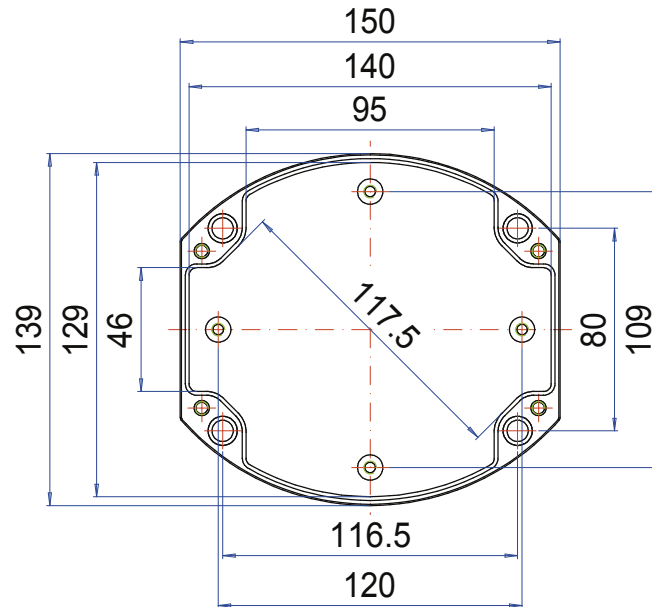

AR 120
aluDISC

Folie/ Keypad
 $\text{Ø}119.7^{+0}_{-0.2}$