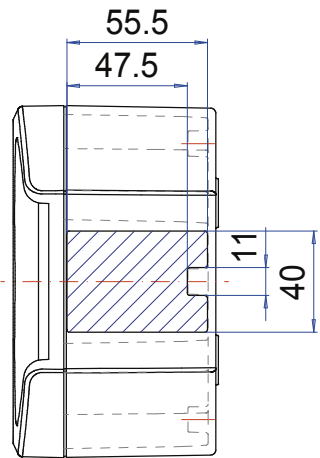

AR 120
aluDISC

Folie/ Keypad
 $\text{Ø}119.7^{+0}_{-0.2}$