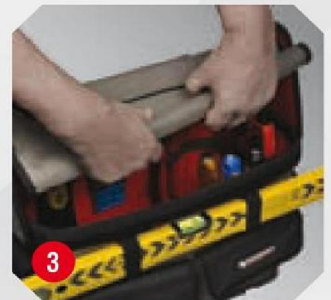

# TOOL TOTE

WERKZEUG-TRAGE-TASCHE  
SAC POUR OUTILS  
CESTA PORTAHERRAMIENTAS

**MA2634**  6 29(A) x 44(B) x 49(C) cm

**1 100% waterproof and crackproof rubberised base**

100% wasserdicht und bruchsicher durch gummierten Boden  
Base caoutchouc 100% étanche et résistante aux déchirures  
Base recubierta de goma 100% resistente al agua y a la rotura

**2 Convenient detachable handle and padded shoulder strap for maximum comfort**

Abnehmbarer, gepolsterter Griff und Schultergurt für optimalen Tragekomfort  
Poignée détachable pratique et sangle rembourrées pour un confort maximum  
Asa y bandolera acolchadas y desmontables

**3 Roll-up cover**

Abnehmbarer Deckel  
Couverture enroulable  
Cubierta desmontable

**4 Large internal storage area with 32 additional pockets and holders**

Großer Aufbewahrungsbereich innen, mit 32 zusätzlichen Taschen und Befestigungen  
Grand espace de rangement à l'intérieur, avec 32 poches et fixations supplémentaires  
Amplia zona de almacenamiento interior con 32 bolsas y correas adicionales