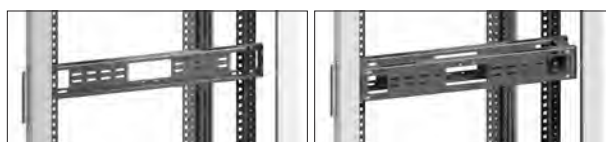

## Soporte multi-función / Multi-function members / Support multifonction

**E** Su montaje en la estructura lateral del rack, permite el guiado de los cables así como la posibilidad de puntos de anclaje extra de los perfiles de 19". Montaje rápido con tornillo de 1/4 vuelta en LOGIC<sup>2</sup>. Fabricados en acero 1 mm (LOGIC<sup>2</sup>/EVO) y 1.5 mm (WITRACK/EASYRACK).

**Finish:** epoxy paint, graphite grey.

**Packaging:** 1 pair and hardware mounting.

Assembly in EASYRACK and WITRACK: 2 rear 19" profiles required.

**F** Le montage du support sur la structure latérale du rack permet de guider les câbles et d'ajouter des points de fixation supplémentaires sur les profilés 19". Montage rapide en LOGIC<sup>2</sup> au moyen de 4 vis de 1/4 de tour en PA noir. Structure en acier d'une épaisseur de 1 mm (LOGIC<sup>2</sup>/EVO) et 1.5 mm (WITRACK/EASYRACK).

**Finition:** peinture epoxy gris graphite.

**Emballage:** 1 paire de supports, éléments de fixation.

Montage EASYRACK/WITRACK: 2 profils postérieurs sont nécessaires.

LOGIC<sup>2</sup>

EVO

Code	Ancho/Width/ Largeur	Doble/ Double	Fondo/Depth/ Fondeur	LOGIC <sup>2</sup> / EVO	EASYRACK/ WITRACK
32315600	600-800		600	*	
32315800	600-800		800	*	
32315999	600-800		1000	*	
32316606	800	*	600	*	
32316608	800	*	800	*	
32315101	800	*	1000	*	
32255240	600		400		*
32255250	600		500		*
32255260	600		600		*