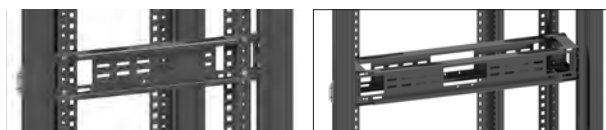

## Soporte multi-función / Multi-function members / Support multifonction

**E** Su montaje en la estructura lateral del rack, permite el guiado de los cables así como la posibilidad de puntos de anclaje extra de los perfiles de 19". Montaje rápido con tornillo de 1/4 vuelta en LOGIC<sup>2</sup>. Fabricados en acero 1 mm (LOGIC<sup>2</sup>/EVO) y 1.5 mm (WITRACK/EASYRACK).

**Acabado:** pintura epoxy gris grafito.

**Embalaje:** 1 par de soportes y elementos de fijación.

Montaje en EASYRACK y WITRACK: son necesarios 2 perfiles 19" posteriores.

**EN** Attached to the lateral structure of rack, they can be used as a cable guide and provide additional anchoring points to the 19" sections. Quick 1/4 turn bolt mounting in LOGIC<sup>2</sup>. Made of steel, 1 mm thick (LOGIC<sup>2</sup>/EVO) and 1.5 (WITRACK/EASYRACK).

**Finish:** epoxy paint, graphite grey.

**Packaging:** 1 pair and hardware mounting.

Assembly in EASYRACK and WITRACK: 2 rear 19" profiles required.

**F** Le montage du support sur la structure latérale du rack permet de guider les câbles et d'ajouter des points de fixation supplémentaires sur les profilés 19". Montage rapide en LOGIC<sup>2</sup> au moyen de 4 vis de 1/4 de tour en PA noir. Structure en acier d'une épaisseur de 1 mm (LOGIC<sup>2</sup>/EVO) et 1.5 mm (WITRACK/EASYRACK).

**Finition:** peinture epoxy gris graphite.

**Emballage:** 1 paire de supports, éléments de fixation.

Montage EASYRACK/WITRACK: 2 profils postérieurs sont nécessaires.

LOGIC<sup>2</sup>

EVO

Code	Ancho/Width/ Largeur	Doble/ Double	Fondo/Depth/ Fondeur	LOGIC <sup>2</sup> / EVO	EASYRACK/ WITRACK
32315600	600-800		600	*	
32315800	600-800		800	*	
32315999	600-800		1000	*	
32316606	800	*	600	*	
32316608	800	*	800	*	
32315101	800	*	1000	*	
32255240	600		400		*
32255250	600		500		*
32255260	600		600		*