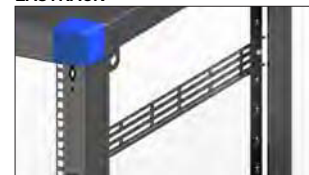

**Finition:** peinture epoxy gris graphite.

**Emballage:** 1 paire de supports, éléments de fixation.

Montage EASYRACK/WITRACK: 2 profils postérieurs sont nécessaires.

LOGIC<sup>2</sup>

EVO

Code	Ancho/Width/ Largeur	Doble/ Double	Fondo/Depth/ Fondeur	LOGIC <sup>2</sup> / EVO	EASYRACK/ WITRACK
32315600	600-800		600	*	
32315800	600-800		800	*	
32315999	600-800		1000	*	
32316606	800	*	600	*	
32316608	800	*	800	*	
32315101	800	*	1000	*	
32255240	600		400		*
32255250	600		500		*
32255260	600		600		*

LOGIC<sup>2</sup> / EVO

WITRACK / EASYRACK

A / W / L 800

WITRACK

EASYRACK