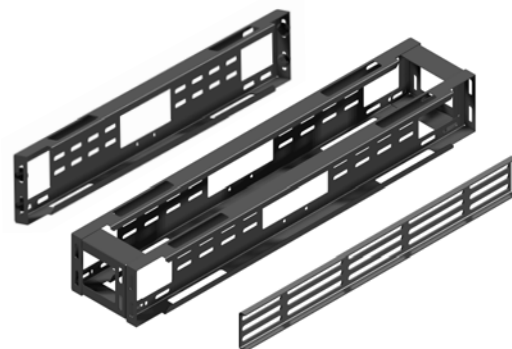

## Soporte multi-función / Multi-function members / Support multifonction

**E** Su montaje en la estructura lateral del rack, permite el guiado de los cables así como la posibilidad de puntos de anclaje extra de los perfiles de 19". Montaje rápido con tornillo de 1/4 vuelta en LOGIC<sup>2</sup>. Fabricados en acero 1 mm (LOGIC<sup>2</sup>/EVO) y 1.5 mm (WITRACK/EASYRACK).

**Acabado:** pintura epoxy gris grafito.

**Embalaje:** 1 par de soportes y elementos de fijación.

Montaje en EASYRACK y WITRACK: son necesarios 2 perfiles 19" posteriores.

**EN** Attached to the lateral structure of rack, they can be used as a cable guide and provide additional anchoring points to the 19" sections. Quick 1/4 turn bolt mounting in LOGIC<sup>2</sup>. Made of steel, 1 mm thick (LOGIC<sup>2</sup>/EVO) and 1.5 (WITRACK/EASYRACK).

**Finish:** epoxy paint, graphite grey.

**Packaging:** 1 pair and hardware mounting.

Assembly in EASYRACK and WITRACK: 2 rear 19" profiles required.

**F** Le montage du support sur la structure latérale du rack permet de guider les câbles et d'ajouter des points de fixation supplémentaires sur les profilés 19". Montage rapide en LOGIC<sup>2</sup> au moyen de 4 vis de 1/4 de tour en PA noir. Structure en acier d'une épaisseur de 1 mm (LOGIC<sup>2</sup>/EVO) et 1.5 mm (WITRACK/EASYRACK).

**Finition:** peinture epoxy gris graphite.

**Emballage:** 1 paire de supports, éléments de fixation.

Montage EASYRACK/WITRACK: 2 profils postérieurs sont nécessaires.

LOGIC<sup>2</sup>

EVO

Code	Ancho/Width/ Largeur	Doble/ Double	Fondo/Depth/ Fondeur	LOGIC <sup>2</sup> / EVO	EASYRACK/ WITRACK
32315600	600-800		600	*	
32315800	600-800		800	*	
32315999	600-800		1000	*	
32316606	800	*	600	*	
32316608	800	*	800	*	
32315101	800	*	1000	*	
32255240	600		400		*
32255250	600		500		*
32255260	600		600		*