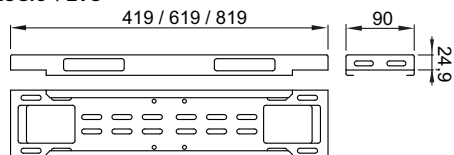

Code	Ancho/Width/ Largeur	Doble/ Double	Fondo/Depth/ Fondeur	LOGIC²/ EVO	EASYRACK/ WITRACK
32315600	600-800		600	*	
32315800	600-800		800	*	
32315999	600-800		1000	*	
32316606	800	*	600	*	
32316608	800	*	800	*	
32315101	800	*	1000	*	
32255240	600		400		*
32255250	600		500		*
32255260	600		600		*

LOGIC² / EVO