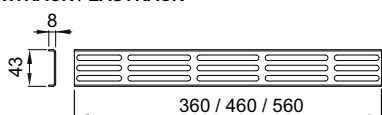

WITRACK / EASYRACK