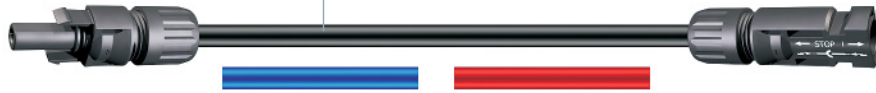

Konfektionierte PV-Leitungen

Für eine professionelle und sichere Verkabelung empfehlen wir den Einsatz konfektioniierter Leitungen in diversen Varianten.

PV-Cable assemblies

We recommend Multi-Contact's various PV connectors and cable assemblies for safe and professional cabling.

Cordons PV confectionnés

Pour un câblage sûr et professionnel, nous vous recommandons nos divers cordons PV entièrement confectionnés.

In den Farben schwarz, rot, blau erhältlich
Available in colours black, red, blue
Disponible en noir, rouge, bleu

Bestellangaben Ordering Information Pour vos commandes								
Typ Type Type	Bestell-Nr. Order No. No. de Cde	PV-KBT4...-UR	PV-KBT4/10II	Leitungstyp ¹⁾ Cable type ¹⁾ Type de câble ¹⁾	PV-KST4...-UR	PV-KST4/10II	Bemessungsstrom ²⁾ Rated current ²⁾ Intensité assignée ²⁾	Farben Colours Couleurs
MC-K1,5SXL/PV-KBT4I/-/...	32.1127- ³⁾ *	X		FLEX-SOL-XL 1,5			17A	
MC-K1,5SXL/PV-KST4I/-/...	32.1128- ³⁾ *			FLEX-SOL-XL 1,5	X		17A	
MC-K1,5SXL/PV-KBT4I/PV-KST4I/...	32.1129- ³⁾ *	X		FLEX-SOL-XL 1,5	X		17A	
MC-K2,5SXL/PV-KBT4I/-/...	32.1130- ³⁾ *	X		FLEX-SOL-XL 2,5			22,5A	
MC-K2,5SXL/PV-KST4I/-/...	32.1131- ³⁾ *			FLEX-SOL-XL 2,5	X		22,5A	
MC-K2,5SXL/PV-KBT4I/PV-KST4I/...	32.1132- ³⁾ *	X		FLEX-SOL-XL 2,5	X		22,5A	
MC-K4SXL/PV-KBT4I/-/...	32.1133- ³⁾ *	X		FLEX-SOL-XL 4,0			30A	
MC-K4SXL/PV-KST4I/-/...	32.1134- ³⁾ *			FLEX-SOL-XL 4,0	X		30A	21 22 23
MC-K4SXL/PV-KBT4I/PV-KST4I/...	32.1135- ³⁾ *	X		FLEX-SOL-XL 4,0	X		30A	
MC-K6SXL/PV-KBT4II/-/...	32.1136- ³⁾ *	X		FLEX-SOL-XL 6,0			30A	
MC-K6SXL/PV-KST4II/-/...	32.1137- ³⁾ *			FLEX-SOL-XL 6,0	X		30A	
MC-K6SXL/PV-KBT4II/PV-KST4II/...	32.1138- ³⁾ *	X		FLEX-SOL-XL 6,0	X		30A	
MC-K10SXL/PV-KBT4II/-/...	32.1139- ³⁾ *		X	FLEX-SOL-XL 10			43A	
MC-K10SXL/PV-KST4II/-/...	32.1140- ³⁾ *			FLEX-SOL-XL 10		X	43A	
MC-K10SXL/PV-KBT4II/PV-KST4II/...	32.1141- ³⁾ *		X	FLEX-SOL-XL 10		X	43A	