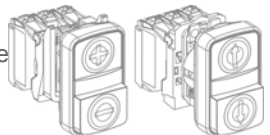

2 flush pushes

Heads only, with caps

Heads only, without caps (for customisation)

Complete products

1 flush push and 1 projecting push

Heads only, with caps

Complete products

Substitution table XB5/ZB5

Product type	Old version	New version IP66/IP69K	Notes	
Plastic head Double-headed pushbutton 	ZB5 AA8112	ZB5 AA7120		
	ZB5 AA8212	ZB5 AA7121		
	ZB5 AA8134	ZB5 AA7340		
	ZB5 AA8234	ZB5 AA7341		
	ZB5 AL8334	ZB5 AL7340		
	ZB5 AL8434	ZB5 AL7341		
	ZB5 AL8312		equivalent: ZB5AL7340 ou ZB5AA7120	
	ZB5 AL8412		equivalent: ZB5AL7341 ou ZB5AA7121	
		ZB5 AA79	new function	
	ZB5 AA9112	ZB5 AA7120		
	ZB5 AA9212	ZB5 AA7121		
	ZB5 AA9134	ZB5 AA7340		
	ZB5 AA9234	ZB5 AA7341		
	ZB5 AL9334	ZB5 AL7340		
	ZB5 AL9434	ZB5 AL7341		
	ZB5 AL9312		equivalent: ZB5AL7340 ou ZB5AA7120	
	ZB5 AL9412		equivalent: ZB5AL7341 ou ZB5AA7121	
		ZB5 AA79	new function	
	Plastic head Double-headed pushbutton + central pilot light 	ZB5 AW811723	ZB5 AW7A1720	
		ZB5 AW821723	ZB5 AW7A1721	
ZB5 AW813743		ZB5 AW7A3740		
ZB5 AW823743		ZB5 AW7A3741		
ZB5 AW812743			equivalent: ZB5AW7A3740	
ZB5 AW822743			equivalent: ZB5AW7A3741	
ZB5 AW833743		ZB5 AW7L3740		
ZB5 AW843743		ZB5 AW7L3741		
ZB5 AW831723			equivalent: ZB5AW7L3740 ou ZB5AW7A1720	
ZB5 AW841723			equivalent: : ZB5AW7L3741 ou ZB5AW7A1721	
ZB5 AW832743			equivalent: ZB5AW7L3740	
ZB5 AW842743			equivalent: ZB5AW7L3741	
		ZB5 AW7A1724	new function	
		ZB5 AW7A1715	new function	
	ZB5 AW7A9	new function		
Plastic head Triple-headed pushbutton 		ZB5 AA73132	new function	
		ZB5 AA73133	new function	
		ZB5 AA73134	new function	
		ZB5 AA73135	new function	
		ZB5 AA71115	new function	
		ZB5 AA71123	new function	
		ZB5 AA71124	new function	
		ZB5 AA72124	new function	
		ZB5 AA791	new function	
Complete plastic bezel product 	XB5 AL845	XB5 AL73415		
		XB5 AA731327	new function	
		XB5 AA711237	new function	
	XB5 AW84B5	XB5 AW73731B5		
	XB5 AW84G5	XB5 AW73731G5		
	XB5 AW84M5	XB5 AW73731M5		
XB5 AL945	XB5 AL73415			