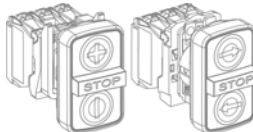

2 flush pushes

Heads only, with caps

Heads only, without caps (for customisation)

Complete products

1 flush push and 1 projecting push

Heads only, with caps

Complete products

Substitution table XB5/ZB5

Product type	Old version	New version IP66/IP69K	Notes	
Plastic head Double-headed pushbutton 	ZB5 AA8112	ZB5 AA7120		
	ZB5 AA8212	ZB5 AA7121		
	ZB5 AA8134	ZB5 AA7340		
	ZB5 AA8234	ZB5 AA7341		
	ZB5 AL8334	ZB5 AL7340		
	ZB5 AL8434	ZB5 AL7341		
	ZB5 AL8312		equivalent: ZB5AL7340 ou ZB5AA7120	
	ZB5 AL8412		equivalent: ZB5AL7341 ou ZB5AA7121	
		ZB5 AA79	new function	
	ZB5 AA9112	ZB5 AA7120		
	ZB5 AA9212	ZB5 AA7121		
	ZB5 AA9134	ZB5 AA7340		
	ZB5 AA9234	ZB5 AA7341		
	ZB5 AL9334	ZB5 AL7340		
	ZB5 AL9434	ZB5 AL7341		
	ZB5 AL9312		equivalent: ZB5AL7340 ou ZB5AA7120	
	ZB5 AL9412		equivalent: ZB5AL7341 ou ZB5AA7121	
		ZB5 AA79	new function	
	Plastic head Double-headed pushbutton + central pilot light 	ZB5 AW811723	ZB5 AW7A1720	
		ZB5 AW821723	ZB5 AW7A1721	
ZB5 AW813743		ZB5 AW7A3740		
ZB5 AW823743		ZB5 AW7A3741		
ZB5 AW812743			equivalent: ZB5AW7A3740	
ZB5 AW822743			equivalent: ZB5AW7A3741	
ZB5 AW833743		ZB5 AW7L3740		
ZB5 AW843743		ZB5 AW7L3741		
ZB5 AW831723			equivalent: ZB5AW7L3740 ou ZB5AW7A1720	
ZB5 AW841723			equivalent: : ZB5AW7L3741 ou ZB5AW7A1721	
ZB5 AW832743			equivalent: ZB5AW7L3740	
ZB5 AW842743			equivalent: ZB5AW7L3741	
		ZB5 AW7A1724	new function	
		ZB5 AW7A1715	new function	
	ZB5 AW7A9	new function		
Plastic head Triple-headed pushbutton 		ZB5 AA73132	new function	
		ZB5 AA73133	new function	
		ZB5 AA73134	new function	
		ZB5 AA73135	new function	
		ZB5 AA71115	new function	
		ZB5 AA71123	new function	
		ZB5 AA71124	new function	
		ZB5 AA72124	new function	
		ZB5 AA791	new function	
Complete plastic bezel product 	XB5 AL845	XB5 AL73415		
		XB5 AA731327	new function	
		XB5 AA711237	new function	
	XB5 AW84B5	XB5 AW73731B5		
	XB5 AW84G5	XB5 AW73731G5		
	XB5 AW84M5	XB5 AW73731M5		
XB5 AL945	XB5 AL73415			