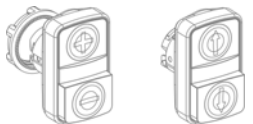

2 flush pushes

Heads only, with caps

Heads only, without caps (for customisation)

Complete products

1 flush push and 1 projecting push

Heads only, with caps

Complete products

Substitution table XB5/ZB5

Product type	Old version	New version IP66/IP69K	Notes	
Plastic head Double-headed pushbutton 	ZB5 AA8112	ZB5 AA7120		
	ZB5 AA8212	ZB5 AA7121		
	ZB5 AA8134	ZB5 AA7340		
	ZB5 AA8234	ZB5 AA7341		
	ZB5 AL8334	ZB5 AL7340		
	ZB5 AL8434	ZB5 AL7341		
	ZB5 AL8312		equivalent: ZB5AL7340 ou ZB5AA7120	
	ZB5 AL8412		equivalent: ZB5AL7341 ou ZB5AA7121	
		ZB5 AA79	new function	
	ZB5 AA9112	ZB5 AA7120		
	ZB5 AA9212	ZB5 AA7121		
	ZB5 AA9134	ZB5 AA7340		
	ZB5 AA9234	ZB5 AA7341		
	ZB5 AL9334	ZB5 AL7340		
	ZB5 AL9434	ZB5 AL7341		
	ZB5 AL9312		equivalent: ZB5AL7340 ou ZB5AA7120	
	ZB5 AL9412		equivalent: ZB5AL7341 ou ZB5AA7121	
		ZB5 AA79	new function	
	Plastic head Double-headed pushbutton + central pilot light 	ZB5 AW811723	ZB5 AW7A1720	
		ZB5 AW821723	ZB5 AW7A1721	
ZB5 AW813743		ZB5 AW7A3740		
ZB5 AW823743		ZB5 AW7A3741		
ZB5 AW812743			equivalent: ZB5AW7A3740	
ZB5 AW822743			equivalent: ZB5AW7A3741	
ZB5 AW833743		ZB5 AW7L3740		
ZB5 AW843743		ZB5 AW7L3741		
ZB5 AW831723			equivalent: ZB5AW7L3740 ou ZB5AW7A1720	
ZB5 AW841723			equivalent: : ZB5AW7L3741 ou ZB5AW7A1721	
ZB5 AW832743			equivalent: ZB5AW7L3740	
ZB5 AW842743			equivalent: ZB5AW7L3741	
		ZB5 AW7A1724	new function	
		ZB5 AW7A1715	new function	
	ZB5 AW7A9	new function		
Plastic head Triple-headed pushbutton 		ZB5 AA73132	new function	
		ZB5 AA73133	new function	
		ZB5 AA73134	new function	
		ZB5 AA73135	new function	
		ZB5 AA71115	new function	
		ZB5 AA71123	new function	
		ZB5 AA71124	new function	
		ZB5 AA72124	new function	
		ZB5 AA791	new function	
Complete plastic bezel product 	XB5 AL845	XB5 AL73415		
		XB5 AA731327	new function	
		XB5 AA711237	new function	
	XB5 AW84B5	XB5 AW73731B5		
	XB5 AW84G5	XB5 AW73731G5		
	XB5 AW84M5	XB5 AW73731M5		
XB5 AL945	XB5 AL73415			