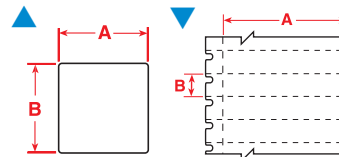

Polypropylene (B-425)

Diagram	Order Reference	Label Dimensions Labels Per Roll	A (mm)	B (mm)	Applications	Maximum Characters Per Line For Font: 2	Maximum Lines Of Text For Font: 2
▲	PTLFP-01-425	250	30.00	10.00	Pig-Tail and Single Fibre ID	26	3
▼	PTLFT-01-425	250	30.00	10.00	Pig-Tail and Single Fibre ID	26	3

Workstation Labels

B-412 Polypropylene,
B-422 Permanent Glossy Polyester,
B-430 Clear Polyester

Diagram	Order Reference	Labels Per Roll	Label Dimensions A (mm)	B (mm)	Applications	Maximum Characters Per Line For Font: 2	Maximum Lines Of Text For Font: 2
▲	PTL-7-422	500	12.70	12.70	1-6 Outlet Faceplates	11	5
▲	PTL-7-430	500	12.70	12.70	1-6 Outlet Faceplates	11	5
▲	PTL-16-422	500	25.40	9.52	1-4 Outlet Faceplates	24	3
▲	PTL-16-430	500	25.40	9.52	1-4 Outlet Faceplates	24	3
▲	PTL-17-422	500	25.40	12.70	1-4 Outlet Faceplates	24	5
▲	PTL-17-430	500	25.40	12.70	1-4 Outlet Faceplates	24	5
▲	PTL-29-422	500	38.10	12.70	1-2 Outlet Faceplates	37	5
▲	PTL-29-430	500	38.10	12.70	1-2 Outlet Faceplates	37	5
▲	PTL-39-422	750	9.52	15.24	1-6 Outlet Faceplates	8	6
▲	PTL-39-430	750	9.52	15.24	1-6 Outlet Faceplates	8	6
▼	PTL-40-412	750	49.23	9.52	Faceplates with DESI-STRIP	40	3
▼	BPTL-40-412	5 000	49.23	9.52	Faceplates with DESI-STRIP	40	3
▲	PTL-44-422	500	12.70	9.52	1-6 Outlet Faceplates	11	3
▲	PTL-44-430	500	12.70	9.52	1-6 Outlet Faceplates	11	3
▲	PTL-45-422	500	38.10	9.52	1-2 Outlet Faceplates	37	3
▲	PTL-45-430	500	38.10	9.52	1-2 Outlet Faceplates	37	3
▲	PTL-68-430	750	6.10	3.81	Siemens Faceplates	4	2
▲	PTL-69-430	750	13.46	3.81	Siemens Faceplates	11	2
▲	PTL-70-430	750	6.10	5.08	Siemens Faceplates	4	2
▲	PTL-71-430	750	6.10	5.08	Siemens Faceplates	7	2
▲	PTL-85-430	750	18.80	6.10	Siemens Faceplates	17	2
▲	PTL-99-430	750	18.80	8.12	Siemens Faceplates	17	2