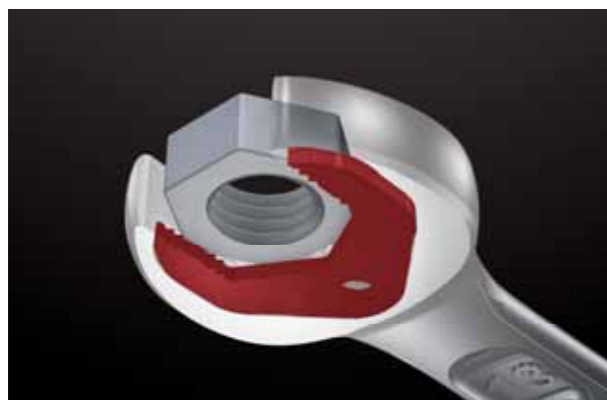

GEEN AFGLIJDEN DOOR EINDAANSLAG.

De sleutel telkens weer opnieuw aanzetten, permanent nazetten, de kracht doseren om het gevaar voor letsel te vermijden? Dat was gisteren! Vandaag verhindert de Joker met zijn eindaanslag dat men van de kop van de moer naar onderen afglijdt. Dat vereenvoudigt vaak het werken. En: bij het sleutelen kan veel meer kracht worden aangewend.

VEILIGER MET ANTI-AFGLIJ-EFFECT.

De slimme dubbele zeskant-geometrie van de Joker zorgt voor een vormsluitende verbinding met de bout of moer – dat zit. En de vervangbare gehard metalen harde punten in de boutkop. Beide eigenschappen verhinderen het vervelende afglijden ook bij een groot draaimoment.

ZEER KLEINE TERUGHAALHOEK.

Minder is meer. Vooral daar, waar u tot dusver bij weinig ruimte voor het montagewerk de gebruikelijke sleutels met een terughaalhoek van 60° x-maal moest omdraaien om bouten of moeren vast of los te draaien. In plaats van 60° komt de Joker nu met een 30° terughaalhoek met dubbele zeskantmechaniek. Daarmee – en met zijn rechte kop, maakt de Joker nu het wenden van de sleutel overbodig. Met de Joker kunt u voortaan bouten en (contra)moeren losdraaien en vastzetten in situaties waarin het gebruikelijke gereedschap faalt. Daarom is de Joker cleverer. En daarbij slaat hij werkelijk in alle standen ook nog een verdraaid goed figuur.

Aanbrengen van de moer zonder extra hulpgereedschap.