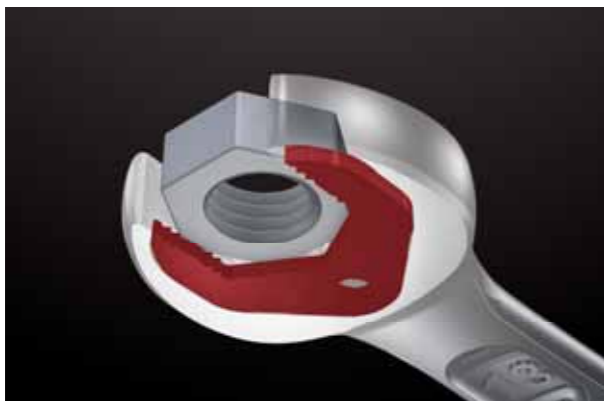

Снова и снова насаживать ключ, постоянно поправлять, дозировать усилие, чтобы не допустить повреждений? Вчерашний день. Сегодня Joker с концевым упором предупреждает соскальзывание головки болта вниз. Это упрощает многие операции. И еще: при закручивании можно прикладывать больше силы.

НАДЕЖНЫЙ ИНСТРУМЕНТ С ЭФФЕКТОМ АНТИ-СОСКАЛЬЗЫВАНИЯ.

Умная геометрия двойного шестигранника Joker обеспечивает геометрическое замыкание с болтом или гайкой. А сменная, закаленная металлическая пластина в зеве Joker вцепляется очень прочными зубцами в болт. Все это предупреждает неприятное соскальзывание даже при больших моментах затяжки.

КРАЙНЕ МАЛЫЙ УГОЛ ВОЗВРАТА.

Чем меньше, тем лучше. В первую очередь в условиях ограниченного монтажного пространства, где обычным ключом с углом возврата 60° придется X раз повторять движения, чтобы выкрутить или закрутить гайку или болт. Вместо 60° Joker теперь имеет угол возврата всего 30° и механику двойного шестигранника. Благодаря этому, а также своей прямой головке, Joker избавляет вас от лишних поворотов ключа. С помощью Joker теперь можно выкручивать, законтривать и затягивать болты и гайки в ситуациях, когда беспомощны обычные инструменты. Поэтому ключ Joker можно назвать умным. И при этом он чертовски прекрасно выглядит в любом положении.

Подвод болта без дополнительных вспомогательных инструментов.