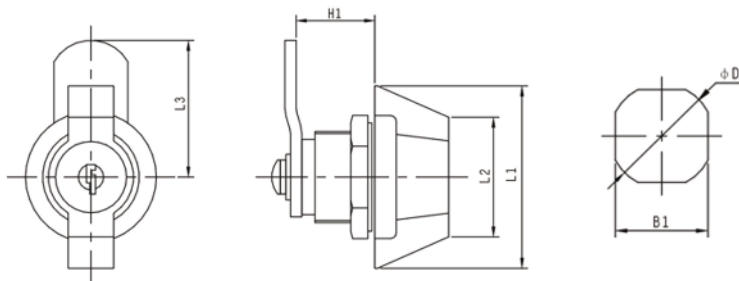

STBKEYLOCK Dimensions

L1	L2	L3	B1	H1	φ D
50mm	32.5mm	50mm	20mm	26.7mm	22mm

listed in
LUCKINSlive™

Key operated barrel
lock also available...

✉ For More **Information**
sales@europacomponents.com

www.europacomponents.com

Part Number	External Dimension			Gland Plate		Mounting Plate	
Measurement	W (mm)	H (mm)	D (mm)	W1 (mm)	D1 (mm)	W3 (mm)	H3 (mm)
STB302515	250	300	150	130	62	195	245
STB303015	300	300	150	180	62	245	245
STB303020	300	300	200	180	62	245	245
STB403020	300	400	200	180	62	245	345
STB404020	400	400	200	216	62	345	345
STB504020	400	500	200	317	120	345	445
STB604020	400	600	200	317	120	345	545
STB604030	400	600	300	317	120	345	545
STB605020	500	600	200	417	120	445	545
STB806020	600	800	200	417	120	540	740
STB806030	600	800	300	417	120	540	740
STB1006020	600	1000	200	417	120	745	945
STB1008020	800	1000	200	417	120	945	945