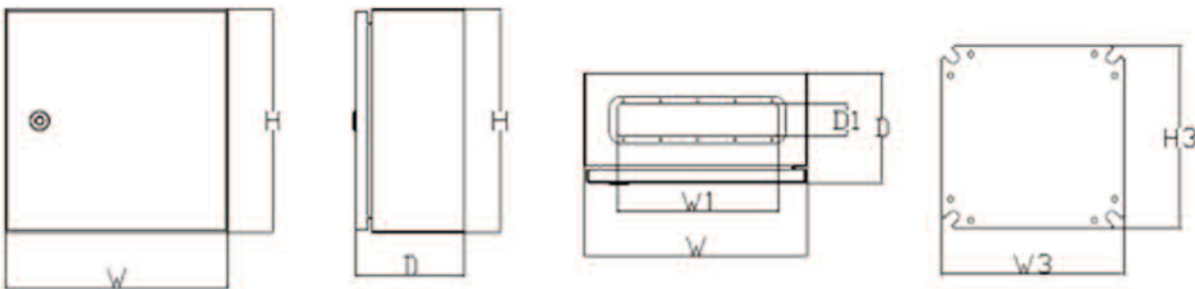

STBKEYLOCK Dimensions

L1	L2	L3	B1	H1	φ D
50mm	32.5mm	50mm	20mm	26.7mm	22mm

listed in
LUCKINSlive™

Key operated barrel
lock also available...

✉ For More **Information**
sales@europacomponents.com

www.europacomponents.com

Part Number	External Dimension			Gland Plate		Mounting Plate	
Measurement	W (mm)	H (mm)	D (mm)	W1 (mm)	D1 (mm)	W3 (mm)	H3 (mm)
STB302515	250	300	150	130	62	195	245
STB303015	300	300	150	180	62	245	245
STB303020	300	300	200	180	62	245	245
STB403020	300	400	200	180	62	245	345
STB404020	400	400	200	216	62	345	345
STB504020	400	500	200	317	120	345	445
STB604020	400	600	200	317	120	345	545
STB604030	400	600	300	317	120	345	545
STB605020	500	600	200	417	120	445	545
STB806020	600	800	200	417	120	540	740
STB806030	600	800	300	417	120	540	740
STB1006020	600	1000	200	417	120	745	945
STB1008020	800	1000	200	417	120	945	945