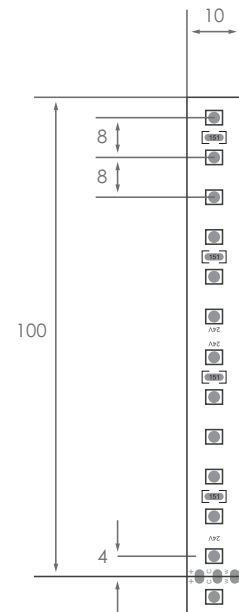

Dimensions in mm

|   |                         |
|---|-------------------------|
| <b>Betriebsspannung DC / Voltage</b>                    | 24 V ( + -5% )          |
| <b>max. Leistung pro Meter / Wattage per meter*</b>     | 9v.6 W / m              |
| <b>max. Leistung pro Segment / Wattage per segment*</b> | 0.96 W / Segment        |
| <b>max. Leistung pro Meter / Wattage per meter</b>      | cw 4.8 W / m            |
|   | ww 4.8 W / m            |
| <b>max. Leistung pro Segment / Wattage per segment</b>  | cw 0.48 W / Segment     |
|   | ww 0.48 W / Segment     |
| <b>LED Bauform / LED type</b>                           | SMD 3528                |
| <b>LED Rastermaß / LED pitch</b>                        | 8 mm                    |
| <b>LED pro Meter / LED per meter</b>                    | 120                     |
| <b>Schnittbereich / Step length</b>                     | 100mm / 12LED           |
| <b>Abmessung L x B x H / Dimensions L x W x H</b>       | 5000mm x 10mm x 2.2mm   |
| <b>Abstrahlwinkel / Angle</b>                           | 120°                    |
| <b>Schutzart / Ingress protection</b>                   | IP20                    |
| <b>Dimmung / Dimming</b>                                | Voltage reduction / PWM |
| <b>Betriebstemperatur / Operating temperature</b>       | -20° C - +40° C         |