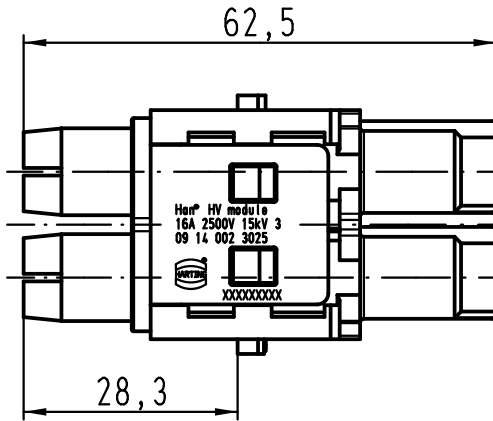

1 2 3 4 5 6

A

B

C

D

All Dimensions in mm Original Size DIN A 4		Techn. Character.			Nicht tolerierte Maße/Free size tolerances	
			Dat.	Name	Maßstab/Scale  1:1	Han HV module Stifteinsatz/male insert
			Detail.	04.08.11 Ho		
			Insp.	Bei		
			Stand.			
A			HARTING Electric GmbH & Co. KG D-32339 Espelkamp			TB 09 14 002 3025
Mod.	Dat.	Name				