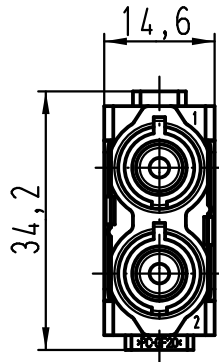

1 2 3 4 5 6

A

B

C

D

All Dimensions in mm Original Size DIN A 4		Techn. Character.			Nicht tolerierte Maße/Free size tolerances	
			Dat.	Name	Maßstab/Scale  1:1	Han HV module Stifteinsatz/male insert
			Detail.	04.08.11 Ho		
			Insp.	Bei		
			Stand.			
A			HARTING Electric GmbH & Co. KG D-32339 Espelkamp			TB 09 14 002 3025
Mod.	Dat.	Name				