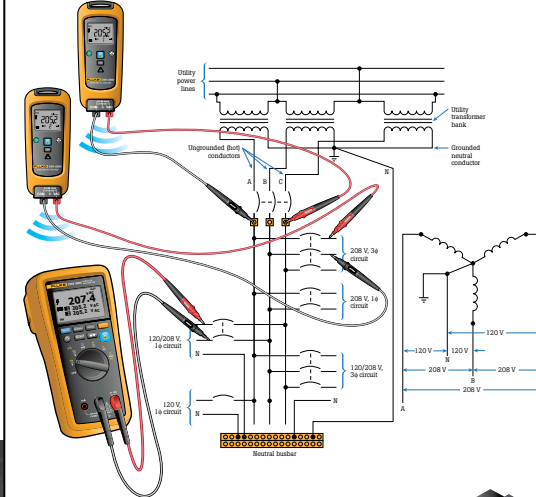

OLASI UYGULAMALAR

Güç kesintisini saptama—ölçüm prosedürleri

115 V, 1ø
general-purpose circuits

208 V, 1ø
lighting and power circuits

208 V, 3ø
circuits