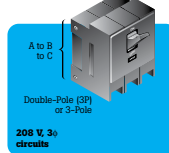

### Güç kesintisini saptama—ölçüm prosedürleri

115 V, 1ø  
general-purpose circuits

208 V, 1ø  
lighting and power circuits

208 V, 3ø  
circuits