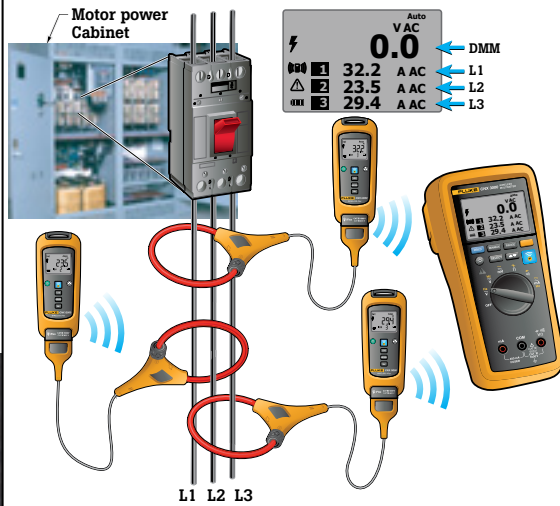

Akım dengesizliğini belirleme