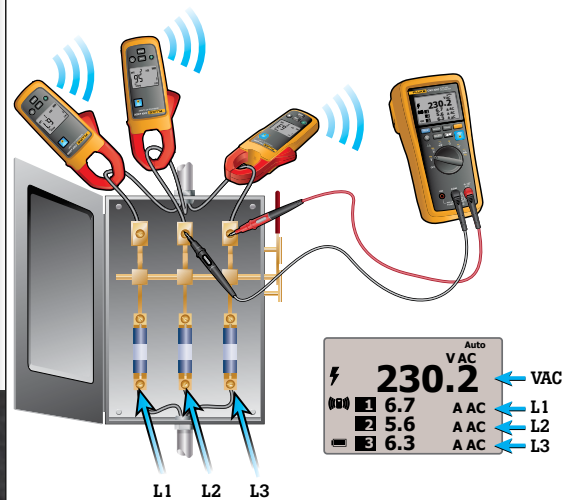

Gelen akımı ölçün