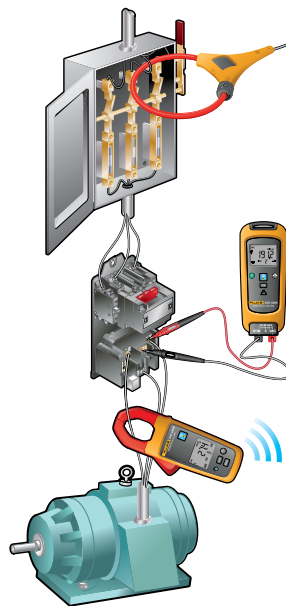

Tek aşamalı ölçüm

Bu resimlerde CNX sistemin kullanım şekillerinden birkaçı gösterilmektedir. Daha fazla bilgi edinmek veya diğer CNX uygulamalarını görmek için web sitemizi ziyaret edin ya da dağıtıcınıza başvurun.