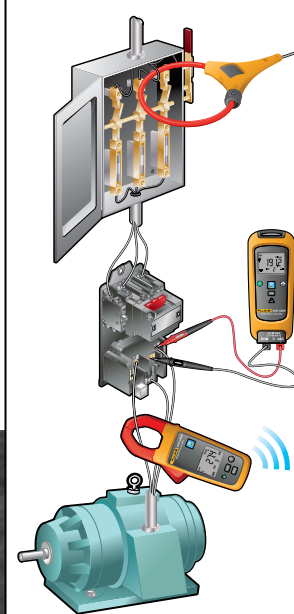

Fluke CNX trådløse værktøjer arbejder sammen for at hjælpe dig med at løse dine problemer hurtigere. Med CNX teamet er målinger:

- på afstand
- samtidige
- registrerbare

Med Flukes nye trådløse fejlfindings-system kan du på afstand på en enkelt skærm se aktuelle målinger fra flere moduler samtidig. Dette værktøjssæt kan tilpasses og er fremstillet med den holdbarhed, driftsikkerhed og kvalitet, du forventer af Fluke værktøjer, og det vil ændre din måde at arbejde på.

Det trådløse multimeter viser udlæsninger fra op til 3 trådløse moduler samt et meter. Laptoppen viser udlæsninger fra op til 10 moduler. Fra op til 20 meter væk!

Trådløse moduler måler AC spænding, temperatur og AC strøm. Vælg en standard sand RMS strømtang eller en fleksibel sand RMS strømtang til måling af AC strøm. Find den kombination af moduler der passer til dine unikke målebehov.

TRÅDLØSE VÆRKTØJER

Teamet. Fluke CNX værktøjer arbejder sammen. Fjernadgang. Samtidigt. Bekvem.

MULIGE APPLIKATIONER

Detektering af strømafbrydelse – måleprocedurer

115 V, 1ø
general-purpose circuits

208 V, 1ø
lighting and power circuits

208 V, 3ø
circuits

Enkelt fase m

Disse illustrationer viser et par forskellige måder at bruge CNX-systemet på. Besøg vores hjemmeside, eller bed din forhandler om flere oplysninger for at se øvrige CNX applikationer.