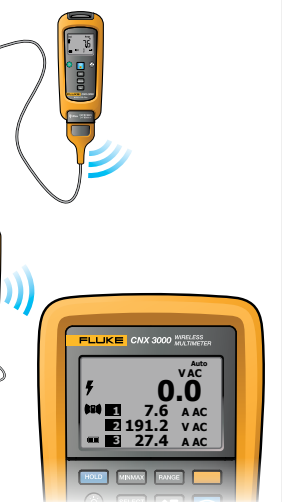

Måleprocedurer