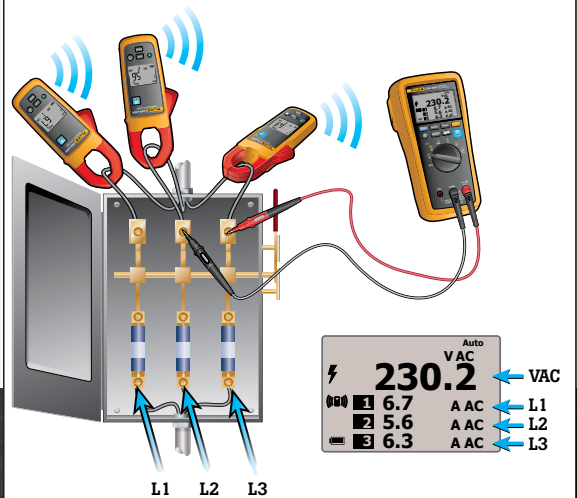

Det trådløse multimeter viser udlæsninger fra op til 3 trådløse moduler samt et meter. Laptoppen viser udlæsninger fra op til 10 moduler. Fra op til 20 meter væk!

Trådløse moduler måler AC spænding, temperatur og AC strøm. Vælg en standard sand RMS strømtang eller en fleksibel sand RMS strømtang til måling af AC strøm. Find den kombination af moduler der passer til dine unikke målebehov.

TRÅDLØSE VÆRKTØJER

Teamet. Fluke CNX værktøjer arbejder sammen. Fjernadgang. Samtidigt. Bekvem.

MULIGE APPLIKATIONER

Detektering af strømafbrydelse – måleprocedurer

115 V, 1ø
general-purpose circuits

208 V, 1ø
lighting and power circuits

TRÅDLØST MULTIMETER

Kaptajnen. Få flere udlæsninger i sand tid, samtidigt, på én skærm. Fra en afstand på op til 20 meter.

SOFTWARE

Statistikeren. Se 10 udlæsninger samtidigt. Opret analyser og rapporter.

Måleprocedurer

Bestemmelse af strøm ubalance

Måling af indgående strøm

**CNX 3000 Serie Trådløst system:**

CNX 3000 Trådløst multimeter

CNX v3000 AC Spændingsmodul

CNX a3000 AC Strømtangmodul

CNX i3000 iFlex™ AC Strømtangmodul