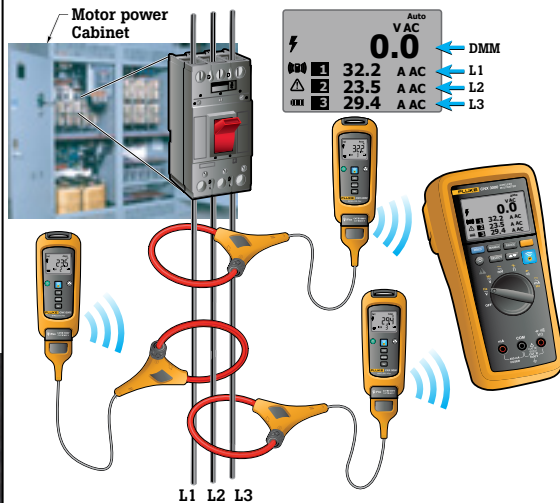

Det trådløse multimeter viser udlæsninger fra op til 3 trådløse moduler samt et meter. Laptoppen viser udlæsninger fra op til 10 moduler. Fra op til 20 meter væk!

Trådløse moduler måler AC spænding, temperatur og AC strøm. Vælg en standard sand RMS strømtang eller en fleksibel sand RMS strømtang til måling af AC strøm. Find den kombination af moduler der passer til dine unikke målebehov.

TRÅDLØSE VÆRKTØJER

Teamet. Fluke CNX værktøjer arbejder sammen. Fjernadgang. Samtidigt. Bekvem.

MULIGE APPLIKATIONER

Detektering af strømafbrydelse – måleprocedurer

115 V, 1ø
general-purpose circuits

208 V, 1ø
lighting and power circuits

TRÅDLØST MULTIMETER

Kaptajnen. Få flere udlæsninger i sand tid, samtidigt, på én skærm. Fra en afstand på op til 20 meter.

SOFTWARE

Statistikeren. Se 10 udlæsninger samtidigt. Opret analyser og rapporter.

Måleprocedurer

Bestemmelse af strøm ubalance

Måling af indgående strøm

**CNX 3000 Serie Trådløst system:**

CNX 3000 Trådløst multimeter

CNX v3000 AC Spændingsmodul

CNX a3000 AC Strømtangmodul

CNX i3000 iFlex™ AC Strømtangmodul