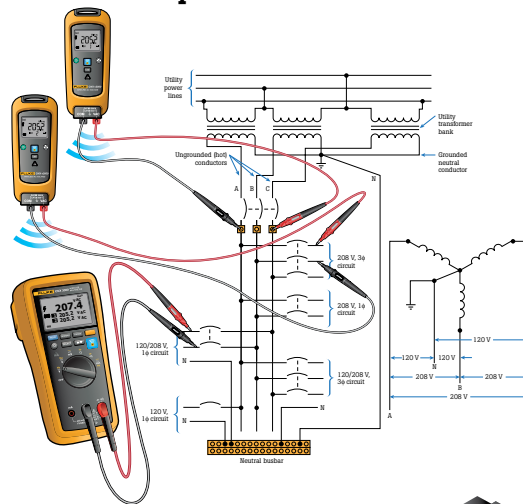

Fluke CNX trådløse værktøjer arbejder sammen for at hjælpe dig med at løse dine problemer hurtigere. Med CNX teamet er målinger:

- på afstand
- samtidige
- registrerbare

Med Flukes nye trådløse fejlfindings-system kan du på afstand på en enkelt skærm se aktuelle målinger fra flere moduler samtidig. Dette værktøjssæt kan tilpasses og er fremstillet med den holdbarhed, driftsikkerhed og kvalitet, du forventer af Fluke værktøjer, og det vil ændre din måde at arbejde på.

Det trådløse multimeter viser udlæsninger fra op til 3 trådløse moduler samt et meter. Laptoppen viser udlæsninger fra op til 10 moduler. Fra op til 20 meter væk!

Trådløse moduler måler AC spænding, temperatur og AC strøm. Vælg en standard sand RMS strømtang eller en fleksibel sand RMS strømtang til måling af AC strøm. Find den kombination af moduler der passer til dine unikke målebehov.

TRÅDLØSE VÆRKTØJER

Teamet. Fluke CNX værktøjer arbejder sammen. Fjernadgang. Samtidigt. Bekvem.

MULIGE APPLIKATIONER

Detektering af strømafbrydelse – måleprocedurer

115 V, 1ø
general-purpose circuits

208 V, 1ø
lighting and power circuits

CNX t3000 K-type Temperaturmodul

CNX PC300 PC Adapter

IKKE MERE løben rundt

- Se op til fire målinger (DMM og 3 moduler) på én skærm, på ét sted på samme tid
- Få vist op til 10 aktuelle målinger samtidig på en PC for at få en fuldstændig forståelse af situationen
- Opsæt modulerne og få udlæsningerne med op til 20 meters afstand