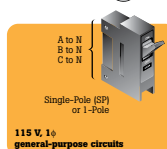

MULIGE APPLIKATIONER

Detektering af strømafbrydelse – måleprocedurer

115 V, 1ø
general-purpose circuits