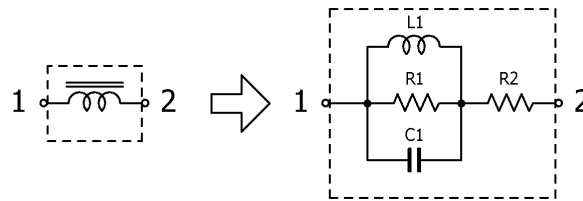

## Circuit Diagram

## Circuit Parameters

Part No.	L1[uH]	R1[ohm]	C1[pF]	R2[ohm]
NLV32T-010J-PF	0.01	34000	0.298	0.0783
NLV32T-012J-PF	0.012	25000	0.279	0.1072
NLV32T-015J-PF	0.015	31000	0.291	0.0937
NLV32T-018J-PF	0.018	30000	0.252	0.1248
NLV32T-022J-PF	0.022	30000	0.285	0.1281
NLV32T-027J-PF	0.027	27000	0.257	0.1540
NLV32T-033J-PF	0.033	32000	0.277	0.1521
NLV32T-039J-PF	0.039	33000	0.282	0.1390
NLV32T-047J-PF	0.047	28000	0.281	0.1701
NLV32T-056J-PF	0.056	38000	0.259	0.1678
NLV32T-068J-PF	0.068	37000	0.256	0.2578
NLV32T-082J-PF	0.082	34000	0.256	0.2610
NLV32T-R10J-PF	0.1	33000	0.252	0.3249
NLV32T-R12J-PF	0.12	2000	0.333	0.1344
NLV32T-R15J-PF	0.15	2500	0.320	0.1648
NLV32T-R18J-PF	0.18	3200	0.321	0.1655
NLV32T-R22J-PF	0.22	3700	0.288	0.1643
NLV32T-R27J-PF	0.27	5600	0.309	0.2483
NLV32T-R33J-PF	0.33	6500	0.277	0.1534
NLV32T-R39J-PF	0.39	7200	0.282	0.1396
NLV32T-R47J-PF	0.47	9600	0.309	0.1717
NLV32T-R56J-PF	0.56	13000	0.341	0.1680
NLV32T-R68J-PF	0.68	14000	0.587	0.2591
NLV32T-R82J-PF	0.82	18000	0.585	0.2614
NLV32T-1R0J-PF	1	4200	0.191	0.3578
NLV32T-1R2J-PF	1.2	4700	0.210	0.4025
NLV32T-1R5J-PF	1.5	5900	0.320	0.4437
NLV32T-1R8J-PF	1.8	6400	0.557	0.4852
NLV32T-2R2J-PF	2.2	7800	0.722	0.5269
NLV32T-2R7J-PF	2.7	8200	1.348	0.6051
NLV32T-3R3J-PF	3.3	10000	1.595	0.6561
NLV32T-3R9J-PF	3.9	12000	1.779	0.7305
NLV32T-4R7J-PF	4.7	13000	1.476	0.8200
NLV32T-5R6J-PF	5.6	16000	1.633	0.8975
NLV32T-6R8J-PF	6.8	21000	1.474	0.9840
NLV32T-8R2J-PF	8.2	24000	1.341	1.1053
NLV32T-100J-PF	10	29000	2.095	1.7712