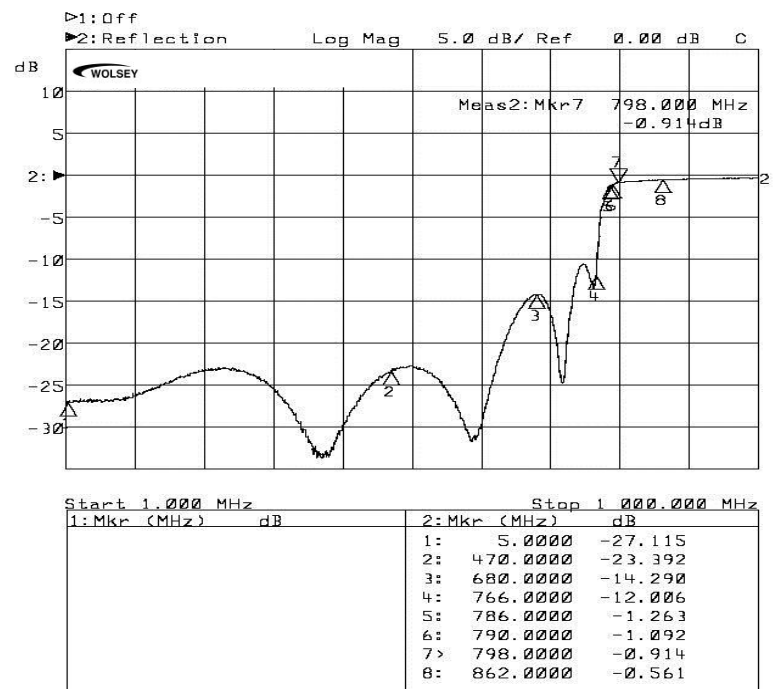

I/P RLR:

O/P RLR: