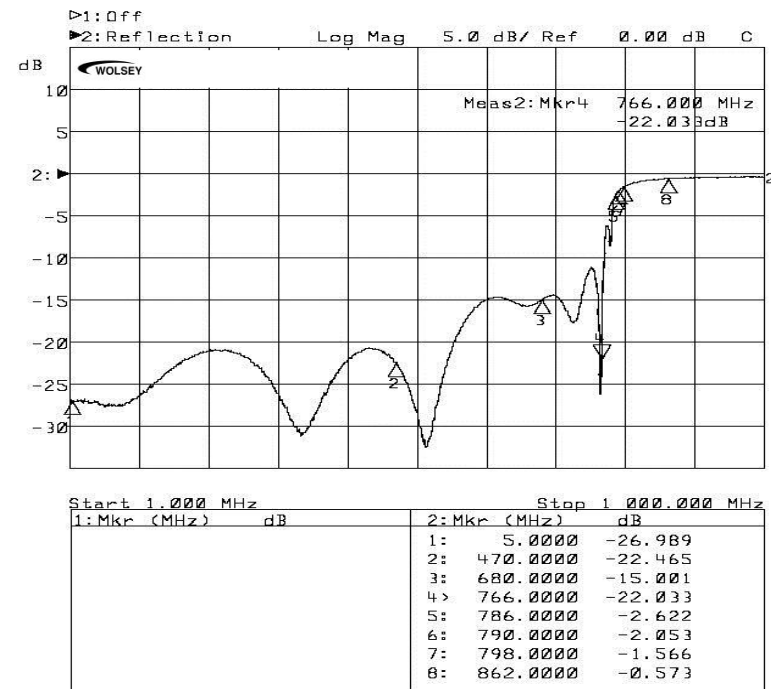

I/P RLR:

O/P RLR: