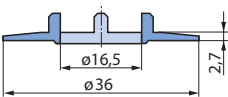

Packaging size: 100 pcs.

Pointer

Surface	Gray	Black	Red	Blue	Yellow	Green
Matt	041-4015	041-4025	041-4035	041-4045	041-4055	041-4065
Glossy	041-4010	041-4020	041-4030	041-4040	041-4050	041-4060

Packaging size: 100 pcs.

Pointer Dial

Marking	Surface	Gray	Black	Red
	Matt	042-4915	042-4925	042-4935
	Glossy	042-4910	042-4920	042-4930

Packaging size: 100 pcs.

Stator

Marking	With Line, Gray	30°, Black	15°, Black
	043-4110	043-4220	043-4230