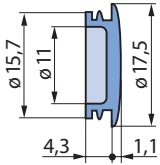

Packaging size: 100 pcs.

Wing Knob

Marking	a	d	Ø	Gray		Black	
				Matt	Glossy	Matt	Glossy
Without line	8.3	–	4	022-4315	022-4310	022-4325	022-4320
	10	4.05	6	022-4415	022-4410	022-4425	022-4420
	10	3.2	¼"	022-4515	022-4510	022-4525	022-4520
With line	8.3	–	4	023-4315	023-4310	023-4325	023-4320
	10	4.05	6	023-4415	023-4410	023-4425	023-4420
	10	3.2	¼"	023-4515	023-4510	023-4525	023-4520

Pointer, pointer dial and figure dial do not fit to wing knobs unless otherwise stated.

Packaging size: 100 pcs.

Cap

Marking	Surface	Gray	Black	Red	Blue	Yellow	Green
Without line	Matt	040-4015	040-4025	040-4035	040-4045	040-4055	040-4065
	Glossy	040-4010	040-4020	040-4030	040-4040	040-4050	040-4060
With line	Matt	040-4615	040-4625	040-4635	040-4645	040-4655	040-4665
	Glossy	040-4610	040-4620	040-4630	040-4640	040-4650	040-4660

Packaging size: 100 pcs.

Pointer

Surface	Gray	Black	Red	Blue	Yellow	Green
Matt	041-4015	041-4025	041-4035	041-4045	041-4055	041-4065
Glossy	041-4010	041-4020	041-4030	041-4040	041-4050	041-4060

Packaging size: 100 pcs.

Pointer Dial

Marking	Surface	Gray	Black	Red
	Matt	042-4915	042-4925	042-4935
	Glossy	042-4910	042-4920	042-4930

Packaging size: 100 pcs.

Stator

Marking	With Line, Gray	30°, Black	15°, Black
	043-4110	043-4220	043-4230