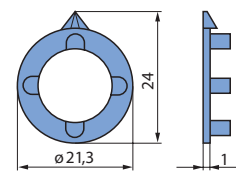

Pointer, pointer dial and figure dial do not fit to wing knobs unless otherwise stated.

Packaging size: 100 pcs.

Cap

Marking	Surface	Gray	Black	Red	Blue	Yellow	Green
Without line	Matt	040-4015	040-4025	040-4035	040-4045	040-4055	040-4065
	Glossy	040-4010	040-4020	040-4030	040-4040	040-4050	040-4060
With line	Matt	040-4615	040-4625	040-4635	040-4645	040-4655	040-4665
	Glossy	040-4610	040-4620	040-4630	040-4640	040-4650	040-4660

Packaging size: 100 pcs.

Pointer

Surface	Gray	Black	Red	Blue	Yellow	Green
Matt	041-4015	041-4025	041-4035	041-4045	041-4055	041-4065
Glossy	041-4010	041-4020	041-4030	041-4040	041-4050	041-4060

Packaging size: 100 pcs.

Pointer Dial

Marking	Surface	Gray	Black	Red
	Matt	042-4915	042-4925	042-4935
	Glossy	042-4910	042-4920	042-4930

Packaging size: 100 pcs.

Stator

Marking	With Line, Gray	30°, Black	15°, Black
	043-4110	043-4220	043-4230