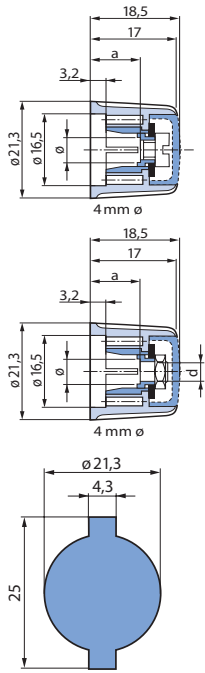

Classic Collet Knobs

Knob Size: Ø 21 mm

Knob

Marking	a	d	Ø	Gray		Black	
				Matt	Glossy	Matt	Glossy
Without line	8.3	–	4	020-4315	020-4310	020-4325	020-4320
	10	4.05	6	020-4415	020-4410	020-4425	020-4420
	10	3.2	¼"	020-4515	020-4510	020-4525	020-4520
With line	8.3	–	4	021-4315	021-4310	021-4325	021-4320
	10	4.05	6	021-4415	021-4410	021-4425	021-4420
	10	3.2	¼"	021-4515	021-4510	021-4525	021-4520

Packaging size: 100 pcs.

Wing Knob

Marking	a	d	Ø	Gray		Black	
				Matt	Glossy	Matt	Glossy
Without line	8.3	–	4	022-4315	022-4310	022-4325	022-4320
	10	4.05	6	022-4415	022-4410	022-4425	022-4420
	10	3.2	¼"	022-4515	022-4510	022-4525	022-4520
With line	8.3	–	4	023-4315	023-4310	023-4325	023-4320
	10	4.05	6	023-4415	023-4410	023-4425	023-4420
	10	3.2	¼"	023-4515	023-4510	023-4525	023-4520

Pointer, pointer dial and figure dial do not fit to wing knobs unless otherwise stated.

Packaging size: 100 pcs.

Cap

Marking	Surface	Gray	Black	Red	Blue	Yellow	Green
Without line	Matt	040-4015	040-4025	040-4035	040-4045	040-4055	040-4065
	Glossy	040-4010	040-4020	040-4030	040-4040	040-4050	040-4060
With line	Matt	040-4615	040-4625	040-4635	040-4645	040-4655	040-4665
	Glossy	040-4610	040-4620	040-4630	040-4640	040-4650	040-4660

Pointer Dial

Marking	Surface	Gray	Black	Red
	Matt	042-4915	042-4925	042-4935
	Glossy	042-4910	042-4920	042-4930

Packaging size: 100 pcs.

Stator

Marking	With Line, Gray	30°, Black	15°, Black
	043-4110	043-4220	043-4230