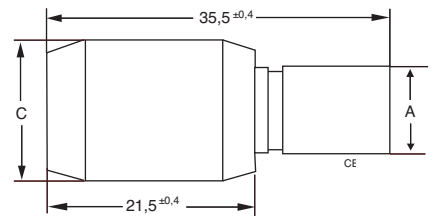

Mini SURE-SEAL

Contact Arrangements

Part Numbers

Plug			
No. of contacts	Shell size	black	
2	MSS 2 P	120-8552-100	
3	MSS 3 P	120-8552-101	
4	MSS 4 P	120-8552-102	

Receptacle			
No. of contacts	Shell size	black	
2	MSS 2 R	120-8551-100	
3	MSS 3 R	120-8551-101	
4	MSS 4 R	120-8551-102	

Measurements

Shell size	ØA ± 0,15	ØB - 0,2	ØC - 0,3	ØD ± 0,3
MSS 2 P/R	8,2	9,6	13,4	16,3
MSS 3 P/R	8,8	10,4	14,4	13,4
MSS 4 P/R	8,8	11,0	15,0	13,4

Dimensions shown in mm
Specifications and dimensions subject to change