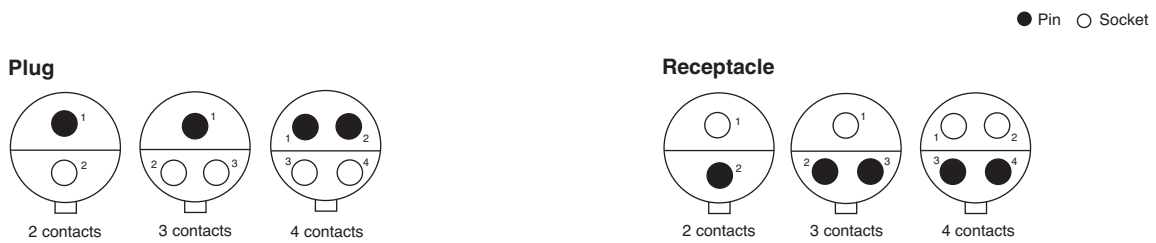

Mini SURE-SEAL

Contact Arrangements

Part Numbers

Plug			
No. of contacts	Shell size	black	
2	MSS 2 P	120-8552-100	
3	MSS 3 P	120-8552-101	
4	MSS 4 P	120-8552-102	

Receptacle			
No. of contacts	Shell size	black	
2	MSS 2 R	120-8551-100	
3	MSS 3 R	120-8551-101	
4	MSS 4 R	120-8551-102	

Measurements

Shell size	ØA ± 0,15	ØB - 0,2	ØC - 0,3	ØD ± 0,3
MSS 2 P/R	8,2	9,6	13,4	16,3
MSS 3 P/R	8,8	10,4	14,4	13,4
MSS 4 P/R	8,8	11,0	15,0	13,4

Dimensions shown in mm
Specifications and dimensions subject to change