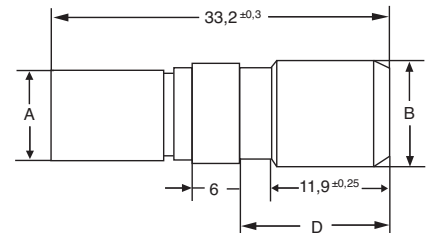

Mini SURE-SEAL

Contact Arrangements

Part Numbers

Plug			
No. of contacts	Shell size	black	
2	MSS 2 P	120-8552-100	
3	MSS 3 P	120-8552-101	
4	MSS 4 P	120-8552-102	

Receptacle			
No. of contacts	Shell size	black	
2	MSS 2 R	120-8551-100	
3	MSS 3 R	120-8551-101	
4	MSS 4 R	120-8551-102	

Measurements

Shell size	ØA ± 0,15	ØB - 0,2	ØC - 0,3	ØD ± 0,3
MSS 2 P/R	8,2	9,6	13,4	16,3
MSS 3 P/R	8,8	10,4	14,4	13,4
MSS 4 P/R	8,8	11,0	15,0	13,4

Dimensions shown in mm
Specifications and dimensions subject to change