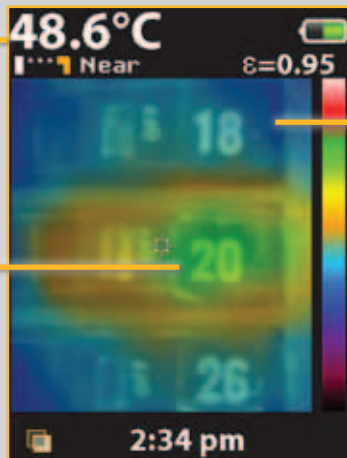

Termometre IR vizuale VT04 și VT02

Date tehnice

Detectați problemele instantaneu!

Termometrele IR vizuale Fluke combină ușurința de utilizare a unui termometru local cu avantajele vizuale ale unei camere cu infraroșu, creând o nouă categorie de instrumente.

- Detectează instantaneu problemele cu camera digitală integrată
- Nu este necesară instruirea
- Format compact, de buzunar
- Preț extrem de convenabil

Concepute pentru a vedea totul

Fiecare termometru IR vizual Fluke are o cameră digitală încorporată cu hartă termică suprapusă pentru a identifica instantaneu locația exactă a problemei.

Temperatura punctului central (°C/°F)

Imagine digitală pentru context
Vedeți clar că întrerupătorul 20 este supraîncărcat și comunicați rezultatele.

Hartă termică suprapusă

25 % hartă termică

50 % hartă termică