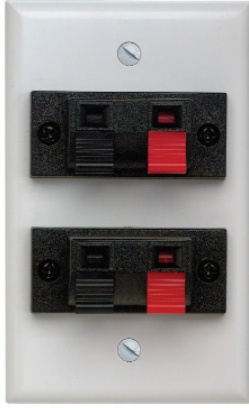

HOME THEATER AUDIO WALL PLATES (Cont.)

Standard

Fig. 1

Standard

Fig. 2

Décor

Standard

Décor

Fig. 3

Home Theater Audio Wall Plates (Cont.)

Wall Plate Style	Figure No.	No. of Devices	Standard White	Standard Ivory	Standard Lt. Almond	Décor White
Speaker Spring Clip Double Pair	1	4	30-1500 30-1500-BU	30-1501 30-1501-BU	30-1503 30-1503-BU	
RCA Jack - Single Connector Gold	2	1	30-1041 30-1041-BU	30-1042 30-1042-BU	30-1044 30-1044-BU	30-1040 30-1040-BU
RCA Jack - Double Connector Gold	3	2	30-1141	30-1142	30-1144	30-1140