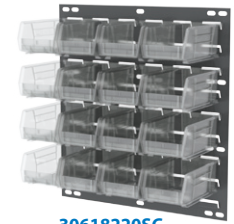

30618220SC