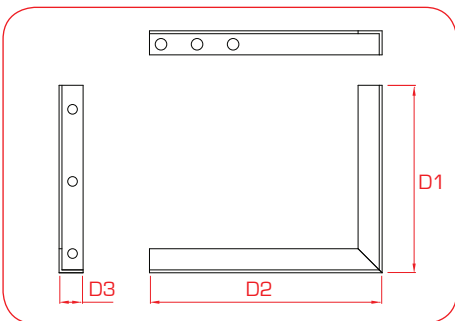

Ceiling Saddle

	SWL	D1	D2	D3	Kg
T33700	160 Kg	13mm	75mm	175mm	0.44 Kg

Face Fixing Bracket

	SWL	D1	D2	D3	Kg
T34100	15 Kg	195mm	242mm	25mm	0.43 Kg

Angle Iron Bracket - (Accepts T30800 Saddle Clamp)

	SWL	D1	D2	D3	Kg
T34000	30 Kg	450mm	450mm	50mm	2.72 Kg