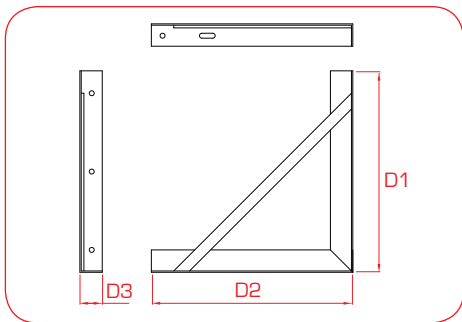

Ceiling Saddle

	SWL	D1	D2	D3	Kg
T33700	160 Kg	13mm	75mm	175mm	0.44 Kg

Face Fixing Bracket

	SWL	D1	D2	D3	Kg
T34100	15 Kg	195mm	242mm	25mm	0.43 Kg

Angle Iron Bracket - (Accepts T30800 Saddle Clamp)

	SWL	D1	D2	D3	Kg
T34000	30 Kg	450mm	450mm	50mm	2.72 Kg