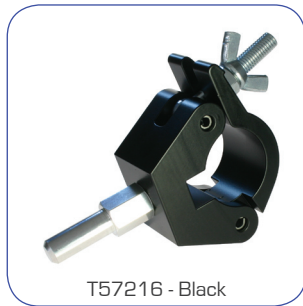

T57215 - Silver

T57216 - Black

T57225 - Euro - Silver
 T57226 - Din - Silver
 T5722501 - Euro - Black
 T5722601 - Din - Black

T57227 - Euro Spec
 T57228 - Din Spec

Little Tom	
SWL	N/A
D1	121mm
D2	Ø19mm
W	50mm
Kg	0.74 Kg

Big Ben	
SWL	200 Kg
D1	170mm
D2	Ø28mm
W	50mm
Kg	0.86 Kg

Articulated Big Ben	
SWL	200 Kg
D1	251mm
D2	Ø28mm
W	50mm
Kg	1.77 Kg