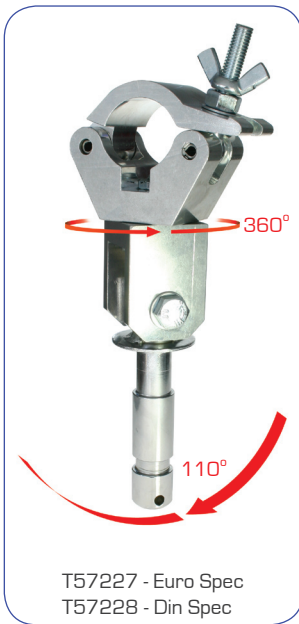

T57215 - Silver

T57216 - Black

T57225 - Euro - Silver
 T57226 - Din - Silver
 T5722501 - Euro - Black
 T5722601 - Din - Black

T57227 - Euro Spec
 T57228 - Din Spec

Little Tom	
SWL	N/A
D1	121mm
D2	Ø19mm
W	50mm
Kg	0.74 Kg

Big Ben	
SWL	200 Kg
D1	170mm
D2	Ø28mm
W	50mm
Kg	0.86 Kg

Articulated Big Ben	
SWL	200 Kg
D1	251mm
D2	Ø28mm
W	50mm
Kg	1.77 Kg