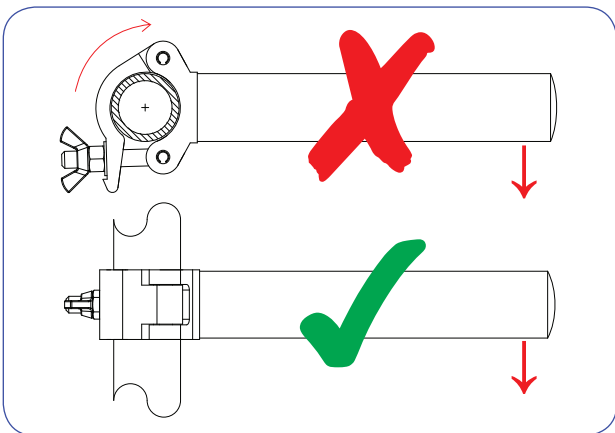

T57310 - Silver - 250 mm  
 T57315 - Silver - 500 mm  
 T57317 - Silver - 750 mm  
 T57320 - Silver - 1000 mm

T57311 - Black - 250 mm  
 T57316 - Black - 500 mm  
 T57318 - Black - 750 mm  
 T57321 - Black - 1000 mm

Boom Arms		
SWL	250mm	100 Kg
SWL	500mm	50 Kg
SWL	750mm	37 Kg
SWL	1000mm	25 Kg
D1	48 - 51mm	(2")
D2	48mm	(2")
W	50mm	(2")

Maximum  
Torque  
30 N-m  
22 lb-ft

mm

D1

D2

W

T57310 - 0.84 Kg  
 T57315 - 1.24 Kg  
 T57317 - 1.65 Kg  
 T57320 - 2.50 Kg  
 T57311 - 0.84 Kg  
 T57316 - 1.24 Kg  
 T57318 - 1.65 Kg  
 T57321 - 2.50 Kg