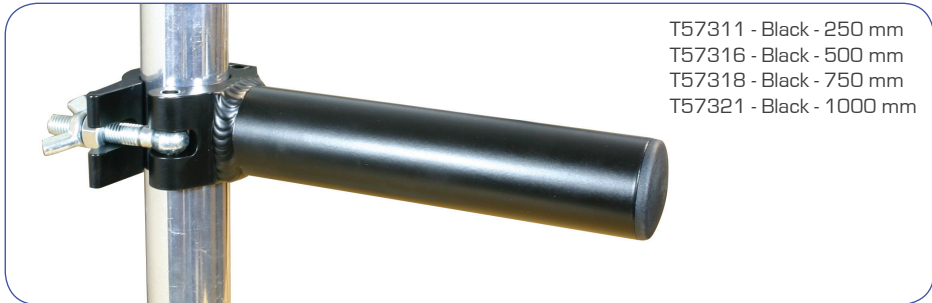

T57310 - Silver - 250 mm  
 T57315 - Silver - 500 mm  
 T57317 - Silver - 750 mm  
 T57320 - Silver - 1000 mm

T57311 - Black - 250 mm  
 T57316 - Black - 500 mm  
 T57318 - Black - 750 mm  
 T57321 - Black - 1000 mm

Boom Arms		
SWL	250mm	100 Kg
SWL	500mm	50 Kg
SWL	750mm	37 Kg
SWL	1000mm	25 Kg
D1	48 - 51mm	(2")
D2	48mm	(2")
W	50mm	(2")

Maximum  
Torque  
30 N-m  
22 lb-ft

mm

D1

D2

W

T57310 - 0.84 Kg  
 T57315 - 1.24 Kg  
 T57317 - 1.65 Kg  
 T57320 - 2.50 Kg  
 T57311 - 0.84 Kg  
 T57316 - 1.24 Kg  
 T57318 - 1.65 Kg  
 T57321 - 2.50 Kg