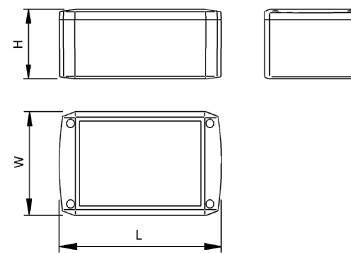

LIGHT GREY	LENGTH	WIDTH	HEIGHT
CSACST001	90mm	50mm	35mm
CSACST002	110mm	60mm	40mm
CSACST003	125mm	75mm	50mm
CSACST004	155mm	95mm	60mm
CSACST005	190mm	115mm	75mm
CSACST006	220mm	140mm	90mm

LIGHT GREY	LENGTH	WIDTH	HEIGHT
CSACTT001	90mm	50mm	35mm
CSACTT002	110mm	60mm	40mm
CSACTT003	125mm	75mm	50mm
CSACTT004	155mm	95mm	60mm
CSACTT005	190mm	115mm	75mm
CSACTT006	220mm	140mm	90mm