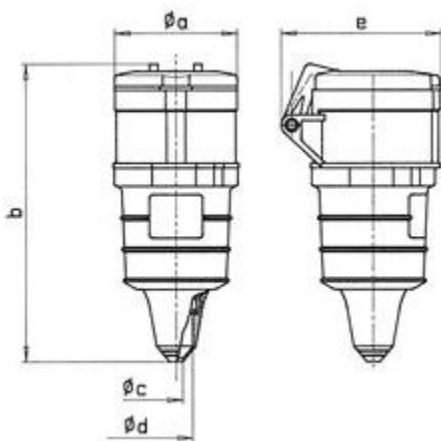

## QUICK CONNECT<sup>®</sup> Connector with Cable Sleeve

- Moulded cable sleeve
- 4-point (quarter turn) locking system
- Screwless terminals

**IP44** *Splashproof*

A CURRENT	V VOLTAGE	Hz FREQUENCY		EARTH HR POS.		EARTH HR POS.		EARTH HR POS.
			<b>2P+E</b>		<b>3P+E</b>		<b>3P+N+E</b>	
<b>16</b> IP44	<b>110</b>	50-60	31886	4				
	<b>240</b>	50-60	31880	6				
	<b>415</b>	50-60			31881	6	312001	6
<b>32</b> IP44	<b>110</b>	50-60	310085	4				
	<b>240</b>	50-60	31882	6				
	<b>415</b>	50-60			31883	6	312002	6

Amperes	16			32		
	3	4	5	3	4	5
Poles	3	4	5	3	4	5
Ø a	53	58	64	66	66	74
b	142	147	156.5	181	181	181
Ø c	5	5	7	8	8	8.5
Ø d	14.5	15.5	17.5	23.5	23.5	26
e	72	78	85	90	90	99
Conductor mm <sup>2</sup> min	1	1	1	2.5	2.5	2.5
Conductor mm <sup>2</sup> max	2.5	2.5	2.5	6	6	6