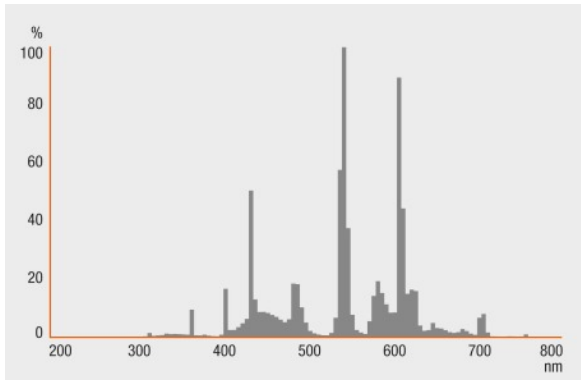

Tuotteen tekniset tiedot

Säteilyn spektrinen jakauma

Kanta (normitettu)	GX24d-2
Appropriate disposal acc. to WEEE	Kyllä
Tuotteen huomautusteksti	Soveltuu ainoastaan käytettäväksi 0,22 A:n ohjauslaitteella

Kapasiteetit

soveltuu sisäkäyttöön	Kyllä

Sertifikaatit ja standardit

Energiankulutusluokka	B

Maakohtaiset kategoriat

ILCOS	FSM-18/840-I-GX24d-2

Maakohtaiset tiedot

Tuotekoodi	METEL code	SEG-numero	STK-numero	UK Org
4050300333465	OSRDT18840	8330232	4934059	-