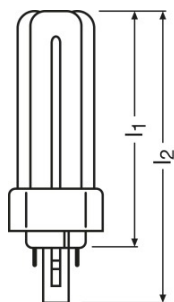

Mitat ja paino

Product line drawing

Kanta

Kokonaispituus	124.0 mm
Tuotteen paino	57.00 g
Putken halkaisija	12 mm
Pituus	124.0 mm

Tuotteen tekniset tiedot

Pituus (IEC-normien mukaan)	110 mm
Pituus kantoineen ilman piikkejä/liitint	101.00 mm