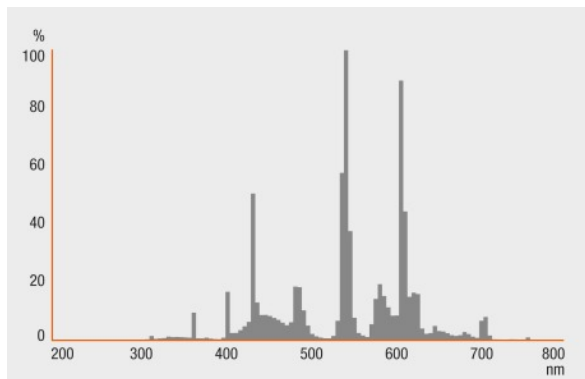

Tuotteen tekniset tiedot

Säteilyn spektrinen jakauma

Kanta (normitettu)	GX24d-3
Appropriate disposal acc. to WEEE	Kyllä

Kapasiteetit

soveltuu sisäkäyttöön	Kyllä

Sertifikaatit ja standardit

Energiankulutusluokka	A

Maakohtaiset kategoriat

ILCOS	FSM-26/840-I-G2X4d-3

Maakohtaiset tiedot

Tuotekoodi	METEL code	SEG-numero	STK-numero	UK Org
4050300342047	OSRDT26840	8330240	4934069	-