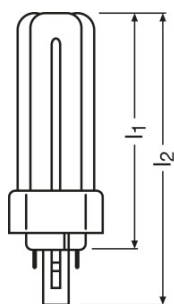

Tuotteen tekniset tiedot

Tekniset tiedot

Sähkötekniset tiedot

Nimellisteho	26.50 W
Rakenteellinen teho	26.50 W
Energy consumption	32 kWh/1000h

Valonjakotiedot

Nimellinen valovirta	1800 lm
Nimellinen valovirta	1800 lm
Väriämpötila	4000 K
Valon väri	840
Valon väri (EN 12464-1 mukaan)	LUMILUX Kylmän valkoinen
Värintoistoindeksi Ra	80...89
Valovirta 25 °C:ssa	1800 lm
Valovirran aleneman kerroin 4 000 h	0.80
Valovirran aleneman kerroin 6 000 h	0.77
Valovirran aleneman kerroin 8 000 h	0.75
Luminanssi	6 cd/cm ²
Värintoistoluokka	1B

Mitat ja paino

Product line drawing

Kanta

Kanta

Kokonaispituus	139.0 mm
Tuotteen paino	63.00 g
Putken halkaisija	12 mm
Pituus	139.0 mm

Tuotteen tekniset tiedot

Pituus (IEC-normien mukaan)	130 mm
Pituus kantoineen ilman piikkejä/liitint	116.00 mm