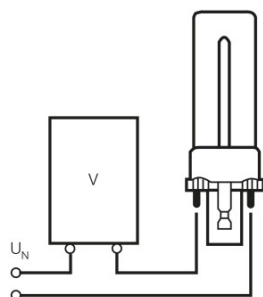

Tuotteen tekniset tiedot

Takuu

Tekniset varusteet

- Sopii käytettäväksi perinteisten ohjainten kanssa
- Sopii vain 0,22 A -ohjaimelle (DULUX T 18 W PLUS)

Turvallisuusohjeet

Siinä tapauksessa, että lamppu rikkoutuu: www.osram.com/brokenlamp