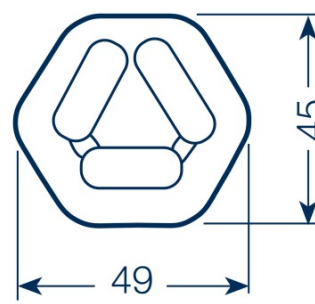

Tuotteen tekniset tiedot

Tekniset tiedot

Sähkötekniset tiedot

Nimellisteho	26.50 W
Rakenteellinen teho	26.50 W
Energy consumption	32 kWh/1000h

Valonjakotiedot

Nimellinen valovirta	1800 lm
Nimellinen valovirta	1800 lm
Väriämpötila	4000 K
Valon väri	840
Valon väri (EN 12464-1 mukaan)	LUMILUX Kylmän valkoinen
Värintoistoindeksi Ra	80...89
Valovirta 25 °C:ssa	1800 lm
Valovirran aleneman kerroin 4 000 h	0.80
Valovirran aleneman kerroin 6 000 h	0.77
Valovirran aleneman kerroin 8 000 h	0.75
Luminanssi	6 cd/cm ²
Värintoistoluokka	1B

Mitat ja paino

Product line drawing

Kanta

Kanta

Kokonaispituus	139.0 mm
Tuotteen paino	63.00 g
Putken halkaisija	12 mm
Pituus	139.0 mm

Tuotteen tekniset tiedot

Pituus (IEC-normien mukaan)	130 mm
Pituus kantoineen ilman piikkejä/liitint	116.00 mm