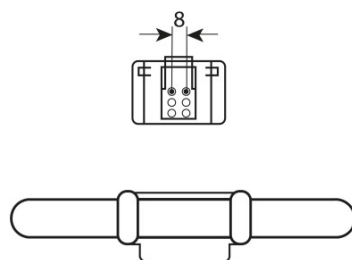

Tuotteen ominaisuudet

- Yksipäinen, kaksinapainen GR8-plug-in-kanta
- Lyhyt ja kompakti nastakantalamppu kaksoisputkilla
- Värintoistoindeksi R_a : 80...89

Tuotteen tekniset tiedot

Tekniset tiedot

Sähkötekniset tiedot

Mitat ja paino

Product line drawing

Kanta

Kanta

Kokonaispituus	138.0 mm
Tuotteen paino	71.00 g
Pituus	138.0 mm ¹⁾
Pituus (IEC-normien mukaan)	138 mm

¹⁾ Enintään

Tuotteen tekniset tiedot

Väri ja materiaalit