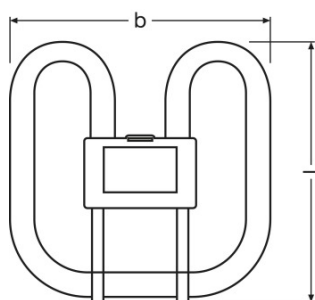

Tuotteen ominaisuudet

- Yksipäinen, kaksinapainen GR8-plug-in-kanta
- Lyhyt ja kompakti nastakantalamppu kaksoisputkilla
- Värintoistoindeksi R_a : 80...89

Tuotteen tekniset tiedot

Tekniset tiedot

Sähkötekniset tiedot

Mitat ja paino

Product line drawing

Kanta

Kanta

Kokonaispituus	138.0 mm
Tuotteen paino	71.00 g
Pituus	138.0 mm ¹⁾
Pituus (IEC-normien mukaan)	138 mm

¹⁾ Enintään

Tuotteen tekniset tiedot

Väri ja materiaalit