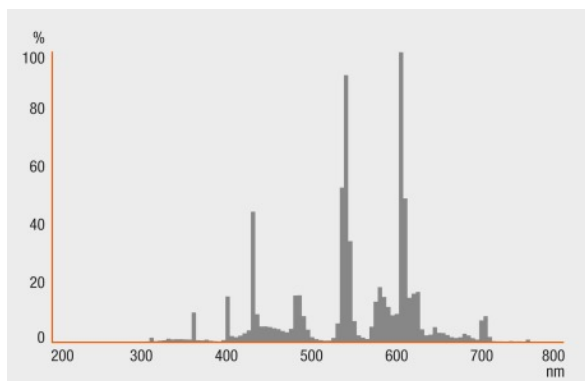

Tuotteen tekniset tiedot

Väri ja materiaalit

Sisältämä elohopea määrä	3.5 mg

Elinikä

Lampun nimellinen elinikä	10000 h
Lampun nimellinen elinikä	10000 h
Hyötypolttoikä	6000 h
Lampun eliniän kerroin 2 000 h	0.99
Lampun eliniän kerroin 4 000 h	0.94
Lampun eliniän kerroin 6 000 h	0.84
Lampun eliniän kerroin 8 000 h	0.69
Käyttötila LLMF/LSF	50 Hz
Elinikä	10000 h

Tuotteen täydentävät tiedot

Säteilyn spektrinen jakauma

Kanta (normitettu)	GR8
Appropriate disposal acc. to WEEE	Kyllä

Kapasiteetit

soveltuu sisäkäyttöön	Kyllä